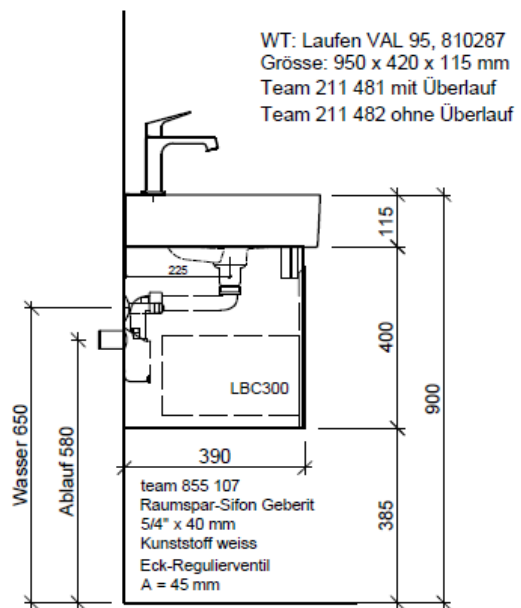

Artikel	1. Ausgabe	
Article	1. Edition	<b>5-2018</b>
Articolo	1. Edizione	
Art. No	<b>VAL-GATTO 95a</b>	<b>Mut.</b>
<b>Unterbau VAL GATTO</b>		
<b>Elément inférieur VAL GATTO</b>		
<b>Elemento inferiore VAL GATTO</b>		

**BÜHLMANN**

Bühlmann AG Entlebuch  
Schreinerei Fenster Möbel  
CH-6162 Entlebuch

Tel. 041/482'00'20  
Fax 041/482'00'29  
www.bueag.ch

Typ VAL-GATTO 95a

Legende:

Mo: Montagemaass  
UB: Unterbau  
WT: Waschtisch

Les dimensions en millimètre s'entendent sous réserve des tolérances d'usine, d'éventuelles modifications ultérieures, de même que de nouvelles possibilités de montage. La responsabilité ne peut être engagée en cas de cotes manquantes ou erronées (CD art. 100).

Le dimensioni in millimetri s'intendono fatte salve le tolleranze di fabbricazione, le eventuali modifiche successive e le ulteriori alternative di montaggio. Si declina qualsiasi responsabilità per le conseguenze legate a dimensioni errate o incomplete (art. 100 CO).