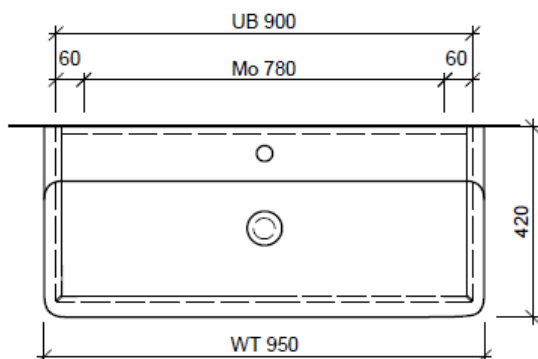

Artikel	1. Ausgabe	
Article	1. Edition	5-2018
Articolo	1. Edizione	
Art. No	VAL-GATTO 95a	Mut.
Unterbau VAL GATTO		
Elément inférieur VAL GATTO		
Elemento inferiore VAL GATTO		

BÜHLMANN

Bühlmann AG Entlebuch
Schreinerei Fenster Möbel
CH-6162 Entlebuch

Tel. 041/482'00'20
Fax 041/482'00'29
www.bueag.ch

Typ VAL-GATTO 95a