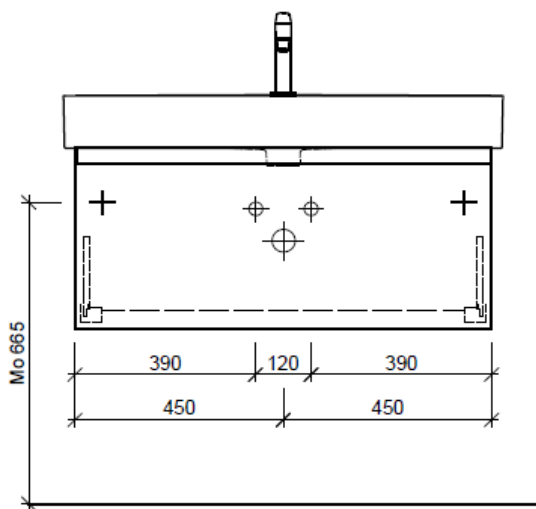

Artikel	1. Ausgabe	
Article	1. Edition	5-2018
Articolo	1. Edizione	
Art. No	VAL-GATTO 95a	Mut.
Unterbau VAL GATTO		
Elément inférieur VAL GATTO		
Elemento inferiore VAL GATTO		

BÜHLMANN

Bühlmann AG Entlebuch
Schreinerei Fenster Möbel
CH-6162 Entlebuch

Tel. 041/482'00'20
Fax 041/482'00'29
www.bueag.ch

Typ VAL-GATTO 95a