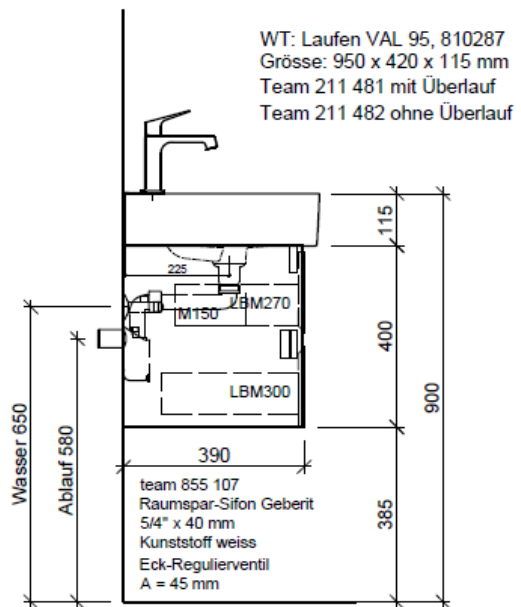

Artikel	1. Ausgabe	
Article	1. Edition	5-2018
Articolo	1. Edizione	

Art. No **VAL-GATTO 95b** Mut.

Unterbau VAL GATTO

Elément inférieur VAL GATTO

Elemento inferiore VAL GATTO

BÜHLMANN

Bühlmann AG Entlebuch
Schreinerei Fenster Möbel
CH-6162 Entlebuch

Tel. 041/482'00'20
Fax 041/482'00'29
www.bueag.ch

Typ VAL-GATTO 95b

Legende:

Mo: Montagemaass
UB: Unterbau
WT: Waschtisch

Die Massangaben in Millimeter verstehen sich unter dem Vorbehalt der Werkstoleranzen, eventuell späterer Änderungen sowie weiterer Montagemöglichkeiten. Die Haftung für Folgen fehlerhafter oder unvollständiger Massangaben ist ausgeschlossen (Art. 100 OR).

Les dimensions en millimètre s'entendent sous réserve des tolérances d'usine, d'éventuelles modifications ultérieures, de même que de nouvelles possibilités de montage. La responsabilité ne peut être engagée en cas de cotes manquantes ou erronées (CD art. 100).

Le dimensioni in millimetri s'intendono fatte salve le tolleranze di fabbricazione, le eventuali modifiche successive e le ulteriori alternative di montaggio. Si declina qualsiasi responsabilità per le conseguenze legate a dimensioni errate o incomplete (art. 100 CO).