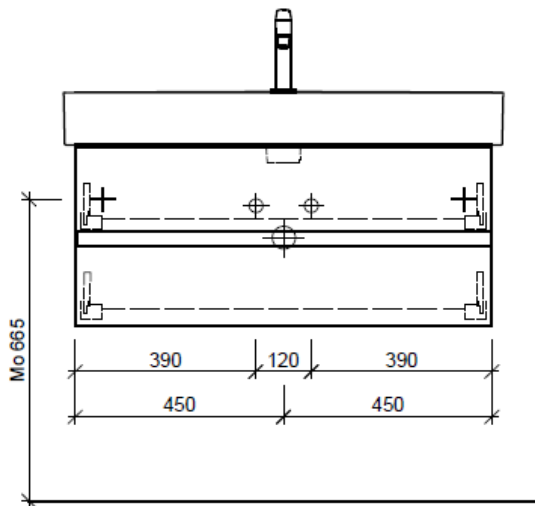

Tel. 041/482'00'20
Fax 041/482'00'29
www.bueag.ch

Typ VAL-GATTO 95b

Legende:

Mo: Montagemaass
UB: Unterbau
WT: Waschtisch

Die Massangaben in Millimeter verstehen sich unter dem Vorbehalt der Werkstoleranzen, eventuell späterer Änderungen sowie weiterer Montagemöglichkeiten. Die Haftung für Folgen fehlerhafter oder unvollständiger Massangaben ist ausgeschlossen (Art. 100 OR).

Les dimensions en millimètre s'entendent sous réserve des tolérances d'usine, d'éventuelles modifications ultérieures, de même que de nouvelles possibilités de montage. La responsabilité ne peut être engagée en cas de cotes manquantes ou erronées (CD art. 100).

Le dimensioni in millimetri s'intendono fatte salve le tolleranze di fabbricazione, le eventuali modifiche successive e le ulteriori alternative di montaggio. Si declina qualsiasi responsabilità per le conseguenze legate a dimensioni errate o incomplete (art. 100 CO).