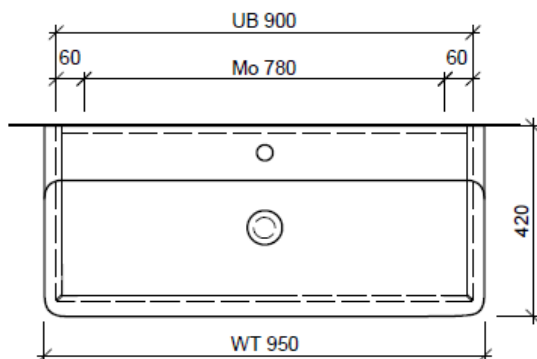

Artikel	1. Ausgabe	
Article	1. Edition	5-2018
Articolo	1. Edizione	

Art. No **VAL-GATTO 95b** Mut.

Unterbau VAL GATTO

Elément inférieur VAL GATTO

Elemento inferiore VAL GATTO

BÜHLMANN

Bühlmann AG Entlebuch
Schreinerei Fenster Möbel
CH-6162 Entlebuch

Tel. 041/482'00'20
Fax 041/482'00'29
www.bueag.ch

Typ VAL-GATTO 95b

Legende:

Mo: Montagemaass
UB: Unterbau
WT: Waschtisch

Die Massangaben in Millimeter verstehen sich unter dem Vorbehalt der Werkstoleranzen, eventuell späterer Änderungen sowie weiterer Montagemöglichkeiten. Die Haftung für Folgen fehlerhafter oder unvollständiger Massangaben ist ausgeschlossen (Art. 100 OR).

Les dimensions en millimètre s'entendent sous réserve des tolérances d'usine, d'éventuelles modifications ultérieures, de même que de nouvelles possibilités de montage. La responsabilité ne peut être engagée en cas de cotes manquantes ou erronées (CD art. 100).

Le dimensioni in millimetri s'intendono fatte salve le tolleranze di fabbricazione, le eventuali modifiche successive e le ulteriori alternative di montaggio. Si declina qualsiasi responsabilità per le conseguenze legate a dimensioni errate o incomplete (art. 100 CO).