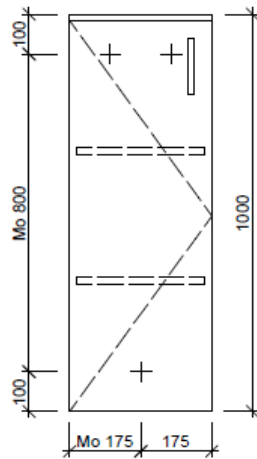

Artikel	1. Ausgabe	
Article	1. Edition	3-2019
Articolo	1. Edizione	
Art. No	SE-TORO 1L 100	Mut.
Halbhochschrank TORO		
Armoire mi-haute TORO		
Armadio a semicolonna TORO		

BÜHLMANN

Bühlmann AG Entlebuch
Schreinerei Fenster Möbel
CH-6162 Entlebuch

Tel. 041/482'00'20
Fax 041/482'00'29
www.bueag.ch

Typ SE-TORO 1L 100

Legende:

AD: Abdeckung
Mo: Montagemaass
UB: Unterbau
WT: Waschtisch

Masse in mm ab fertig Fussboden

Die Massangaben in Millimeter verstehen sich unter dem Vorbehalt der Werkstoleranzen, eventuell späterer Änderungen sowie weiterer Montagemöglichkeiten. Die Haftung für Folgen fehlerhafter oder unvollständiger Massangaben ist ausgeschlossen (Art. 100 OR).

Les dimensions en millimètre s'entendent sous réserve des tolérances d'usine, d'éventuelles modifications ultérieures, de même que de nouvelles possibilités de montage. La responsabilité ne peut être engagée en cas de cotes manquantes ou erronées (CD art. 100).

Le dimensioni in millimetri s'intendono fatte salve le tolleranze di fabbricazione, le eventuali modifiche successive e le ulteriori alternative di montaggio. Si declina qualsiasi responsabilità per le conseguenze legate a dimensioni errate o incomplete (art. 100 CO).