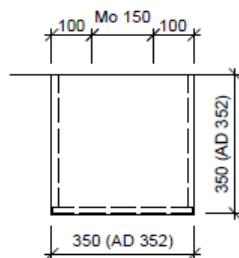

Tel. 041/482'00'20
Fax 041/482'00'29
www.bueag.ch

Typ SE-TORO 1L 100

Legende:

AD: Abdeckung
Mo: Montagemaass
UB: Unterbau
WT: Waschtisch

Masse in mm ab fertig Fussboden

Die Massangaben in Millimeter verstehen sich unter dem Vorbehalt der Werkstoleranzen, eventuell späterer Änderungen sowie weiterer Montagemöglichkeiten. Die Haftung für Folgen fehlerhafter oder unvollständiger Massangaben ist ausgeschlossen (Art. 100 OR).

Les dimensions en millimètre s'entendent sous réserve des tolérances d'usine, d'éventuelles modifications ultérieures, de même que de nouvelles possibilités de montage. La responsabilité ne peut être engagée en cas de cotes manquantes ou erronées (CD art. 100).

Le dimensioni in millimetri s'intendono fatte salve le tolleranze di fabbricazione, le eventuali modifiche successive e le ulteriori alternative di montaggio. Si declina qualsiasi responsabilità per le conseguenze legate a dimensioni errate o incomplete (art. 100 CO).