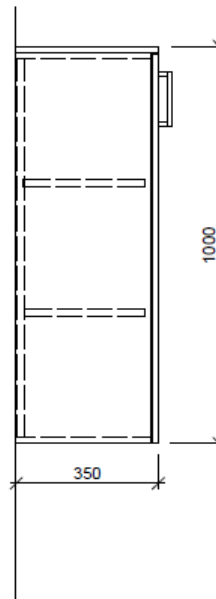

Artikel	1. Ausgabe	
Article	1. Edition	3-2019
Articolo	1. Edizione	
Art. No	SE-TORO 1L 100	Mut.
Halbhochschrank TORO		
Armoire mi-haute TORO		
Armadio a semicolonna TORO		

BÜHLMANN

Bühlmann AG Entlebuch
Schreinerei Fenster Möbel
CH-6162 Entlebuch

Tel. 041/482'00'20
Fax 041/482'00'29
www.bueag.ch

Typ SE-TORO 1L 100

Legende:

AD: Abdeckung
Mo: Montagemaass
UB: Unterbau
WT: Waschtisch

Masse in mm ab fertig Fussboden

Die Massangaben in Millimeter verstehen sich unter dem Vorbehalt der Werkstoleranzen, eventuell späterer Änderungen sowie weiterer Montagemöglichkeiten. Die Haftung für Folgen fehlerhafter oder unvollständiger Massangaben ist ausgeschlossen (Art. 100 OR).

Les dimensions en millimètre s'entendent sous réserve des tolérances d'usine, d'éventuelles modifications ultérieures, de même que de nouvelles possibilités de montage. La responsabilité ne peut être engagée en cas de cotes manquantes ou erronées (CD art. 100).