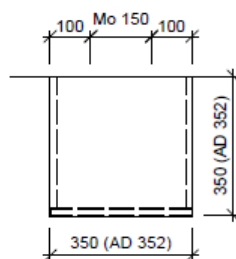

#### Legende:

AD: Abdeckung  
Mo: Montagemass  
UB: Unterbau  
WT: Waschtisch

Masse in mm ab fertig Fussboden

Die Massangaben in Millimeter verstehen sich unter dem Vorbehalt der Werkstoleranzen, eventuell späterer Änderungen sowie weiterer Montagemöglichkeiten. Die Haftung für Folgen fehlerhafter oder unvollständiger Massangaben ist ausgeschlossen (Art. 100 OR).

*Les dimensions en millimètre s'entendent sous réserve des tolérances d'usine, d'éventuelles modifications ultérieures, de même que de nouvelles possibilités de montage. La responsabilité ne peut être engagée en cas de cotes manquantes ou erronées (CD art. 100).*