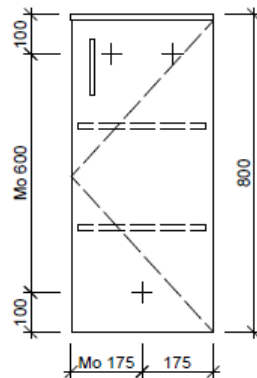

### Typ SE-TORO 1R 80

#### Legende:

AD: Abdeckung  
Mo: Montagemass  
UB: Unterbau  
WT: Waschtisch

Masse in mm ab fertig Fussboden

Die Massangaben in Millimeter verstehen sich unter dem Vorbehalt der Werkstoleranzen, eventuell späterer Änderungen sowie weiterer Montagemöglichkeiten. Die Haftung für Folgen fehlerhafter oder unvollständiger Massangaben ist ausgeschlossen (Art. 100 OR).

*Les dimensions en millimètre s'entendent sous réserve des tolérances d'usine, d'éventuelles modifications ultérieures, de même que de nouvelles possibilités de montage. La responsabilité ne peut être engagée en cas de cotes manquantes ou erronées (CD art. 100).*

Le dimensioni in millimetri s'intendono fatte salve le tolleranze di fabbricazione, le eventuali modifiche successive e le ulteriori alternative di montaggio. Si declina qualsiasi responsabilità per le conseguenze legate a dimensioni errate o incomplete (art. 100 CO).