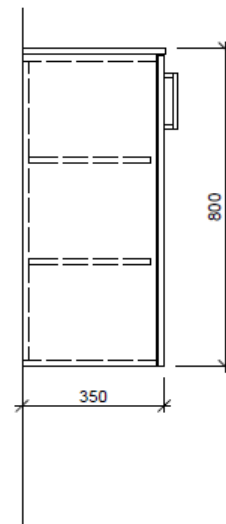

Artikel	1. Ausgabe	
Article	<b>962068</b>	<b>3-2019</b>
Articolo	1. Edition	
	1. Edizione	
Art. No	<b>SE-TORO 1R 80</b>	<b>Mut.</b>
<b>Halbhochschrank TORO</b>		
<b>Armoire mi-haute TORO</b>		
<b>Armadio a semicolonna TORO</b>		
	<b>BÜHLMANN</b>	Bühlmann AG Entlebuch Schreinerei Fenster Möbel CH-6162 Entlebuch
		Tel. 041/482'00'20 Fax 041/482'00'29 www.bueag.ch

### Typ SE-TORO 1R 80

#### Legende:

AD: Abdeckung  
Mo: Montagemass  
UB: Unterbau  
WT: Waschtisch

Masse in mm ab fertig Fussboden

Die Massangaben in Millimeter verstehen sich unter dem Vorbehalt der Werkstoleranzen, eventuell späterer Änderungen sowie weiterer Montagemöglichkeiten. Die Haftung für Folgen fehlerhafter oder unvollständiger Massangaben ist ausgeschlossen (Art. 100 OR).

*Les dimensions en millimètre s'entendent sous réserve des tolérances d'usine, d'éventuelles modifications ultérieures, de même que de nouvelles possibilités de montage. La responsabilité ne peut être engagée en cas de cotes manquantes ou erronées (CD art. 100).*