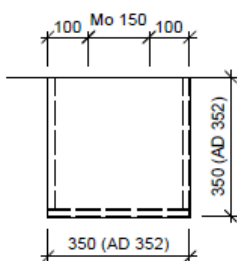

Typ SE-TORO 1R 90

Legende:

AD: Abdeckung
 Mo: Montagemaass
 UB: Unterbau
 WT: Waschtisch

Masse in mm ab fertig Fussboden

Die Massangaben in Millimeter verstehen sich unter dem Vorbehalt der Werkstoleranzen, eventuell späterer Änderungen sowie weiterer Montagemöglichkeiten. Die Haftung für Folgen fehlerhafter oder unvollständiger Massangaben ist ausgeschlossen (Art. 100 OR).

Les dimensions en millimètre s'entendent sous réserve des tolérances d'usine, d'éventuelles modifications ultérieures, de même que de nouvelles possibilités de montage. La responsabilité ne peut être engagée en cas de cotes manquantes ou erronées (CD art. 100).

Le dimensioni in millimetri s'intendono fatte salve le tolleranze di fabbricazione, le eventuali modifiche successive e le ulteriori alternative di montaggio. Si declina qualsiasi responsabilità per le conseguenze legate a dimensioni errate o incomplete (art. 100 CO).