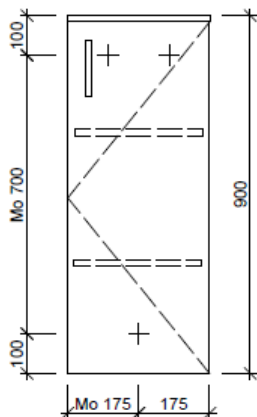

Typ SE-TORO 1R 90

Legende:

AD: Abdeckung
 Mo: Montagemaass
 UB: Unterbau
 WT: Waschtisch

Masse in mm ab fertig Fussboden

Die Massangaben in Millimeter verstehen sich unter dem Vorbehalt der Werkstoleranzen, eventuell späterer Änderungen sowie weiterer Montagemöglichkeiten. Die Haftung für Folgen fehlerhafter oder unvollständiger Massangaben ist ausgeschlossen (Art. 100 OR).

Les dimensions en millimètre s'entendent sous réserve des tolérances d'usine, d'éventuelles modifications ultérieures, de même que de nouvelles possibilités de montage. La responsabilité ne peut être engagée en cas de cotes manquantes ou erronées (CD art. 100).

Le dimensioni in millimetri s'intendono fatte salve le tolleranze di fabbricazione, le eventuali modifiche successive e le ulteriori alternative di montaggio. Si declina qualsiasi responsabilità per le conseguenze legate a dimensioni errate o incomplete (art. 100 CO).