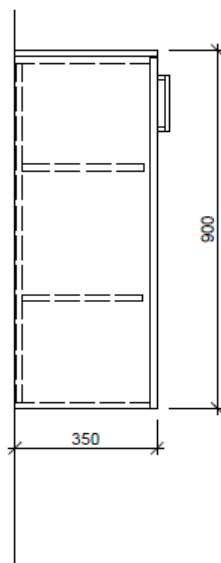

Artikel	1. Ausgabe	
Article	1. Edition	3-2019
Articolo	1. Edizione	
Art. No	SE-TORO 1R 80	Mut.
Halbhochschrank TORO		
Armoire mi-haute TORO		
Armadio a semicolonna TORO		
 BÜHLMANN		Bühlmann AG Entlebuch Schreinerei Fenster Möbel CH-6162 Entlebuch
		Tel. 041/482'00'20 Fax 041/482'00'29 www.bueag.ch

Typ SE-TORO 1R 90

Legende:

AD: Abdeckung
 Mo: Montagemaass
 UB: Unterbau
 WT: Waschtisch

Masse in mm ab fertig Fussboden

Die Massangaben in Millimeter verstehen sich unter dem Vorbehalt der Werkstoleranzen, eventuell späterer Änderungen sowie weiterer Montagemöglichkeiten. Die Haftung für Folgen fehlerhafter oder unvollständiger Massangaben ist ausgeschlossen (Art. 100 OR).

Les dimensions en millimètre s'entendent sous réserve des tolérances d'usine, d'éventuelles modifications ultérieures, de même que de nouvelles possibilités de montage. La responsabilité ne peut être engagée en cas de cotes manquantes ou erronées (CD art. 100).