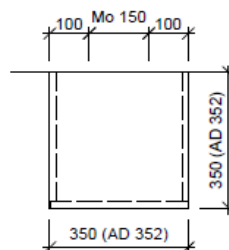

Artikel	1. Ausgabe	
Article	1. Edition	<b>3-2019</b>
Articolo	1. Edizione	
Art. No	<b>SE-TORO 1R 100</b>	<b>Mut.</b>
<b>Halbhochschrank TORO</b>		
<b>Armoire mi-haute TORO</b>		
<b>Armadio a semicolonna TORO</b>		

#### Legende:

AD: Abdeckung  
Mo: Montagemaß  
UB: Unterbau  
WT: Waschtisch

Masse in mm ab fertig Fussboden

Die Massangaben in Millimeter verstehen sich unter dem Vorbehalt der Werkstoleranzen, eventuell späterer Änderungen sowie weiterer Montagemöglichkeiten. Die Haftung für Folgen fehlerhafter oder unvollständiger Massangaben ist ausgeschlossen (Art. 100 OR).

*Les dimensions en millimètre s'entendent sous réserve des tolérances d'usine, d'éventuelles modifications ultérieures, de même que de nouvelles possibilités de montage. La responsabilité ne peut être engagée en cas de cotes manquantes ou erronées (CD art. 100).*