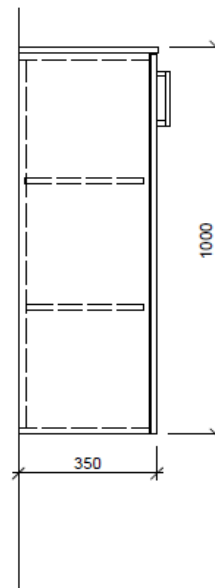

Artikel	1. Ausgabe	
Article	1. Edition	<b>3-2019</b>
Articolo	1. Edizione	
Art. No	<b>SE-TORO 1R 100</b>	<b>Mut.</b>
<b>Halbhochschrank TORO</b>		
<b>Armoire mi-haute TORO</b>		
<b>Armadio a semicolonna TORO</b>		

### Typ SE-TORO 1R 100

#### Legende:

AD: Abdeckung  
Mo: Montagemaß  
UB: Unterbau  
WT: Waschtisch

Masse in mm ab fertig Fussboden

Die Massangaben in Millimeter verstehen sich unter dem Vorbehalt der Werkstoleranzen, eventuell späterer Änderungen sowie weiterer Montagemöglichkeiten. Die Haftung für Folgen fehlerhafter oder unvollständiger Massangaben ist ausgeschlossen (Art. 100 OR).

*Les dimensions en millimètre s'entendent sous réserve des tolérances d'usine, d'éventuelles modifications ultérieures, de même que de nouvelles possibilités de montage. La responsabilité ne peut être engagée en cas de cotes manquantes ou erronées (CD art. 100).*