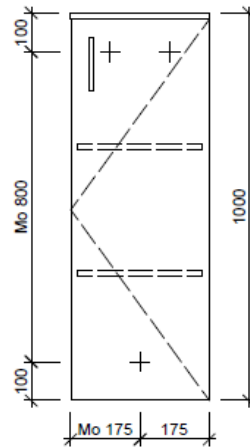

Artikel	1. Ausgabe	
Article	1. Edition	<b>3-2019</b>
Articolo	1. Edizione	
Art. No	<b>SE-TORO 1R 100</b>	<b>Mut.</b>
<b>Halbhochschrank TORO</b>		
<b>Armoire mi-haute TORO</b>		
<b>Armadio a semicolonna TORO</b>		

#### Legende:

AD: Abdeckung  
Mo: Montagemaß  
UB: Unterbau  
WT: Waschtisch

Masse in mm ab fertig Fussboden

Die Massangaben in Millimeter verstehen sich unter dem Vorbehalt der Werkstoleranzen, eventuell späterer Änderungen sowie weiterer Montagemöglichkeiten. Die Haftung für Folgen fehlerhafter oder unvollständiger Massangaben ist ausgeschlossen (Art. 100 OR).

*Les dimensions en millimètre s'entendent sous réserve des tolérances d'usine, d'éventuelles modifications ultérieures, de même que de nouvelles possibilités de montage. La responsabilité ne peut être engagée en cas de cotes manquantes ou erronées (CD art. 100).*