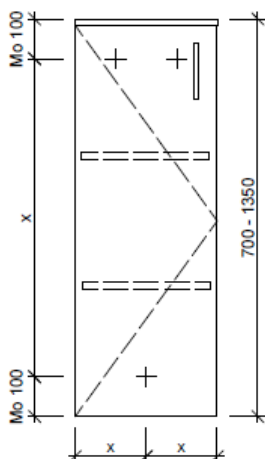

Artikel	1. Ausgabe	
Article	1. Edition	3-2019
Articolo	1. Edizione	

Art. No **SE-TORO 1L-VA** **Mut.**

Halbhochschrank TORO

Armoire mi-haute TORO

Armadio a semicolonna TORO

BÜHLMANN

Bühlmann AG Entlebuch
Schreinerei Fenster Möbel
CH-6162 Entlebuch

Tel. 041/482'00'20
Fax 041/482'00'29
www.bueag.ch

Typ SE-TORO 1L-VA

Legende:

AD: Abdeckung
Mo: Montagemaß
UB: Unterbau
WT: Waschtisch

Masse in mm ab fertig Fussboden

Die Massangaben in Millimeter verstehen sich unter dem Vorbehalt der Werkstoleranzen, eventuell späterer Änderungen sowie weiterer Montagemöglichkeiten. Die Haftung für Folgen fehlerhafter oder unvollständiger Massangaben ist ausgeschlossen (Art. 100 OR).

Les dimensions en millimètre s'entendent sous réserve des tolérances d'usine, d'éventuelles modifications ultérieures, de même que de nouvelles possibilités de montage. La responsabilité ne peut être engagée en cas de cotes manquantes ou erronées (CD art. 100).

Le dimensioni in millimetri s'intendono fatte salve le tolleranze di fabbricazione, le eventuali modifiche successive e le ulteriori alternative di montaggio. Si declina qualsiasi responsabilità per le conseguenze legate a dimensioni errate o incomplete (art. 100 CO).