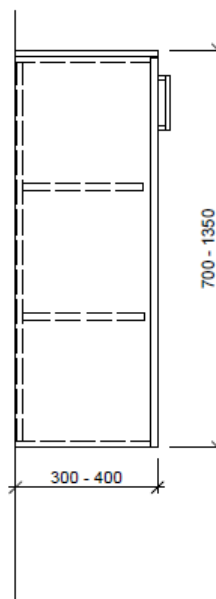

Artikel	1. Ausgabe	
Article	1. Edition	3-2019
Articolo	1. Edizione	

Art. No **SE-TORO 1L-VA** **Mut.**

Halbhochschrank TORO

Armoire mi-haute TORO

Armadio a semicolonna TORO

BÜHLMANN

Bühlmann AG Entlebuch
Schreinerei Fenster Möbel
CH-6162 Entlebuch

Tel. 041/482'00'20
Fax 041/482'00'29
www.bueag.ch

Typ SE-TORO 1L-VA

Legende:

AD: Abdeckung
Mo: Montagemaß
UB: Unterbau
WT: Waschtisch

Masse in mm ab fertig Fussboden

Die Massangaben in Millimeter verstehen sich unter dem Vorbehalt der Werkstoleranzen, eventuell späterer Änderungen sowie weiterer Montagemöglichkeiten. Die Haftung für Folgen fehlerhafter oder unvollständiger Massangaben ist ausgeschlossen (Art. 100 OR).

Les dimensions en millimètre s'entendent sous réserve des tolérances d'usine, d'éventuelles modifications ultérieures, de même que de nouvelles possibilités de montage. La responsabilité ne peut être engagée en cas de cotes manquantes ou erronées (CD art. 100).