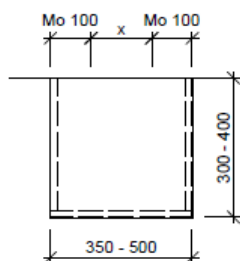

Tel. 041/482'00'20
Fax 041/482'00'29
www.bueag.ch

Typ SE-TORO 1L-VA

Legende:

AD: Abdeckung
Mo: Montagemaß
UB: Unterbau
WT: Waschtisch

Masse in mm ab fertig Fussboden

Die Massangaben in Millimeter verstehen sich unter dem Vorbehalt der Werkstoleranzen, eventuell späterer Änderungen sowie weiterer Montagemöglichkeiten. Die Haftung für Folgen fehlerhafter oder unvollständiger Massangaben ist ausgeschlossen (Art. 100 OR).

Les dimensions en millimètre s'entendent sous réserve des tolérances d'usine, d'éventuelles modifications ultérieures, de même que de nouvelles possibilités de montage. La responsabilité ne peut être engagée en cas de cotes manquantes ou erronées (CD art. 100).

Le dimensioni in millimetri s'intendono fatte salve le tolleranze di fabbricazione, le eventuali modifiche successive e le ulteriori alternative di montaggio. Si declina qualsiasi responsabilità per le conseguenze legate a dimensioni errate o incomplete (art. 100 CO).