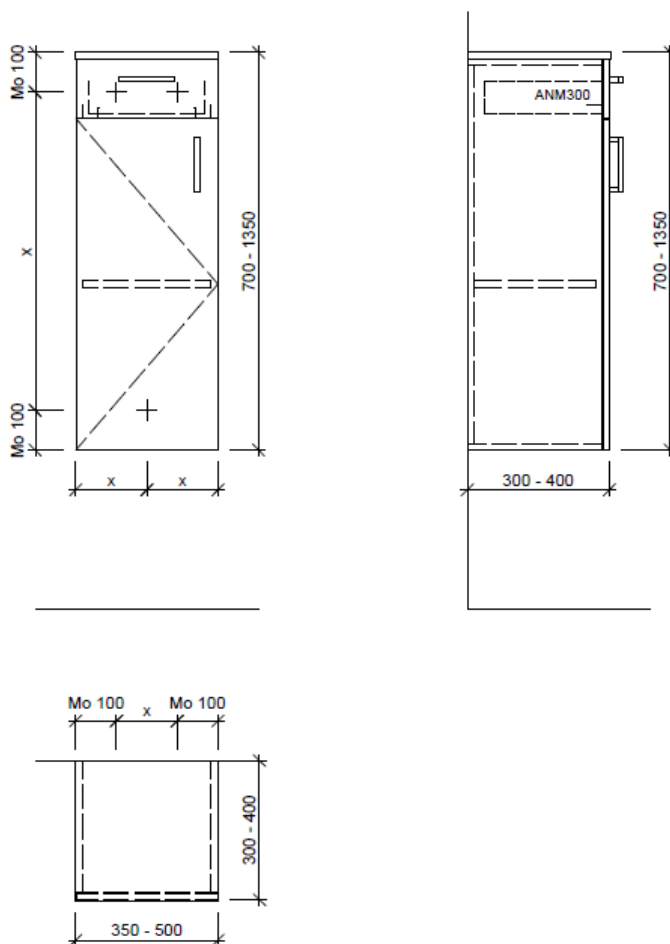

Artikel	1. Ausgabe	
Article	1. Edition	3-2019
Articolo	1. Edizione	
Art. No	SE-TORO SU/1L	Mut.
Halbhochschrank TORO		
Armoire mi-haute TORO		
Armadio a semicolonna TORO		
	Bühlmann AG Entlebuch Schreinerei Fenster Möbel CH-6162 Entlebuch	Tel. 041/482'00'20 Fax 041/482'00'29 www.bueag.ch

Typ SE-TORO SU/1L

Legende:

AD: Abdeckung
Mo: Montagemaass
UB: Unterbau
WT: Waschtisch

Masse in mm ab fertig Fussboden

Die Massangaben in Millimeter verstehen sich unter dem Vorbehalt der Werkstoleranzen, eventuell späterer Änderungen sowie weiterer Montagemöglichkeiten. Die Haftung für Folgen fehlerhafter oder unvollständiger Massangaben ist ausgeschlossen (Art. 100 OR).

Les dimensions en millimètre s'entendent sous réserve des tolérances d'usine, d'éventuelles modifications ultérieures, de même que de nouvelles possibilités de montage. La responsabilité ne peut être engagée en cas de cotes manquantes ou erronées (CD art. 100).

Le dimensioni in millimetri s'intendono fatte salve le tolleranze di fabbricazione, le eventuali modifiche successive e le ulteriori alternative di montaggio. Si declina qualsiasi responsabilità per le conseguenze legate a dimensioni errate o incomplete (art. 100 CO).