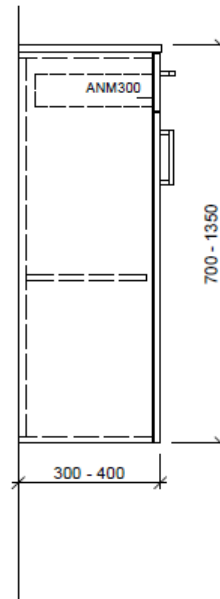

Artikel	1. Ausgabe	
Article	1. Edition	3-2019
Articolo	1. Edizione	
Art. No	SE-TORO SU/1R	Mut.
Halbhochschrank TORO		
Armoire mi-haute TORO		
Armadio a semicolonna TORO		

BÜHLMANN

Bühlmann AG Entlebuch
Schreinerei Fenster Möbel
CH-6162 Entlebuch

Tel. 041/482'00'20
Fax 041/482'00'29
www.bueag.ch

Typ SE-TORO SU/1R

Legende:

AD: Abdeckung
Mo: Montagemaß
UB: Unterbau
WT: Waschtisch

Masse in mm ab fertig Fussboden

Die Massangaben in Millimeter verstehen sich unter dem Vorbehalt der Werkstoleranzen, eventuell späterer Änderungen sowie weiterer Montagemöglichkeiten. Die Haftung für Folgen fehlerhafter oder unvollständiger Massangaben ist ausgeschlossen (Art. 100 OR).

Les dimensions en millimètre s'entendent sous réserve des tolérances d'usine, d'éventuelles modifications ultérieures, de même que de nouvelles possibilités de montage. La responsabilité ne peut être engagée en cas de cotes manquantes ou erronées (CD art. 100).