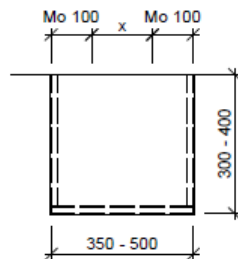

Tel. 041/482'00'20
Fax 041/482'00'29
www.bueag.ch

Typ SE-TORO SU/1R

Legende:

AD: Abdeckung
Mo: Montagemaß
UB: Unterbau
WT: Waschtisch

Masse in mm ab fertig Fussboden

Die Massangaben in Millimeter verstehen sich unter dem Vorbehalt der Werkstoleranzen, eventuell späterer Änderungen sowie weiterer Montagemöglichkeiten. Die Haftung für Folgen fehlerhafter oder unvollständiger Massangaben ist ausgeschlossen (Art. 100 OR).

Les dimensions en millimètre s'entendent sous réserve des tolérances d'usine, d'éventuelles modifications ultérieures, de même que de nouvelles possibilités de montage. La responsabilité ne peut être engagée en cas de cotes manquantes ou erronées (CD art. 100).

Le dimensioni in millimetri s'intendono fatte salve le tolleranze di fabbricazione, le eventuali modifiche successive e le ulteriori alternative di montaggio. Si declina qualsiasi responsabilità per le conseguenze legate a dimensioni errate o incomplete (art. 100 CO).