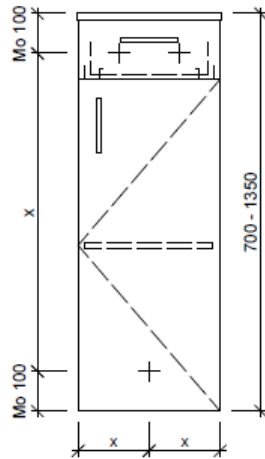

Tel. 041/482'00'20
Fax 041/482'00'29
www.bueag.ch

Typ SE-TORO SU/1R

Legende:

AD: Abdeckung
Mo: Montagemaß
UB: Unterbau
WT: Waschtisch

Masse in mm ab fertig Fussboden

Die Massangaben in Millimeter verstehen sich unter dem Vorbehalt der Werkstoleranzen, eventuell späterer Änderungen sowie weiterer Montagemöglichkeiten. Die Haftung für Folgen fehlerhafter oder unvollständiger Massangaben ist ausgeschlossen (Art. 100 OR).

Les dimensions en millimètre s'entendent sous réserve des tolérances d'usine, d'éventuelles modifications ultérieures, de même que de nouvelles possibilités de montage. La responsabilité ne peut être engagée en cas de cotes manquantes ou erronées (CD art. 100).

Le dimensioni in millimetri s'intendono fatte salve le tolleranze di fabbricazione, le eventuali modifiche successive e le ulteriori alternative di montaggio. Si declina qualsiasi responsabilità per le conseguenze legate a dimensioni errate o incomplete (art. 100 CO).