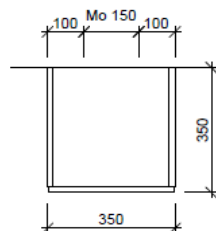

Tel. 041/482'00'20
 Fax 041/482'00'29
 www.bueag.ch

Typ HO-TORO 1L 160

Legende:

AD: Abdeckung
 Mo: Montagemaß
 UB: Unterbau
 WT: Waschtisch

Masse in mm ab fertig Fussboden

Die Massangaben in Millimeter verstehen sich unter dem Vorbehalt der Werkstoleranzen, eventuell späterer Änderungen sowie weiterer Montagemöglichkeiten. Die Haftung für Folgen fehlerhafter oder unvollständiger Massangaben ist ausgeschlossen (Art. 100 OR).

Les dimensions en millimètre s'entendent sous réserve des tolérances d'usine, d'éventuelles modifications ultérieures, de même que de nouvelles possibilités de montage. La responsabilité ne peut être engagée en cas de cotes manquantes ou erronées (CD art. 100).

Le dimensioni in millimetri s'intendono fatte salve le tolleranze di fabbricazione, le eventuali modifiche successive e le ulteriori alternative di montaggio. Si declina qualsiasi responsabilità per le conseguenze legate a dimensioni errate o incomplete (art. 100 CO).