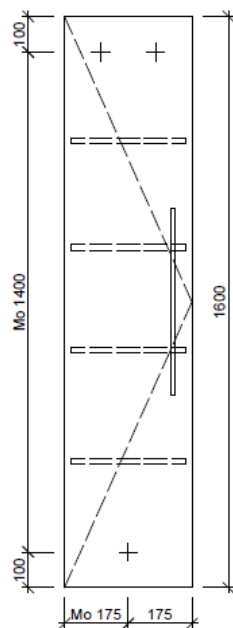

Artikel	1. Ausgabe	
Article	1. Edition	3-2019
Articolo	1. Edizione	
Art. No	HO-TORO 1L 160	Mut.

Hochschrank TORO
Armoire haute TORO
Armadio a colonna TORO

BÜHLMANN

Bühlmann AG Entlebuch
 Schreinerei Fenster Möbel
 CH-6162 Entlebuch

Tel. 041/482'00'20
 Fax 041/482'00'29
 www.bueag.ch

Typ HO-TORO 1L 160

Legende:

AD: Abdeckung
 Mo: Montagemaß
 UB: Unterbau
 WT: Waschtisch

Masse in mm ab fertig Fussboden

Die Massangaben in Millimeter verstehen sich unter dem Vorbehalt der Werkstoleranzen, eventuell späterer Änderungen sowie weiterer Montagemöglichkeiten. Die Haftung für Folgen fehlerhafter oder unvollständiger Massangaben ist ausgeschlossen (Art. 100 OR).

Les dimensions en millimètre s'entendent sous réserve des tolérances d'usine, d'éventuelles modifications ultérieures, de même que de nouvelles possibilités de montage. La responsabilité ne peut être engagée en cas de cotes manquantes ou erronées (CD art. 100).

Le dimensioni in millimetri s'intendono fatte salve le tolleranze di fabbricazione, le eventuali modifiche successive e le ulteriori alternative di montaggio. Si declina qualsiasi responsabilità per le conseguenze legate a dimensioni errate o incomplete (art. 100 CO).