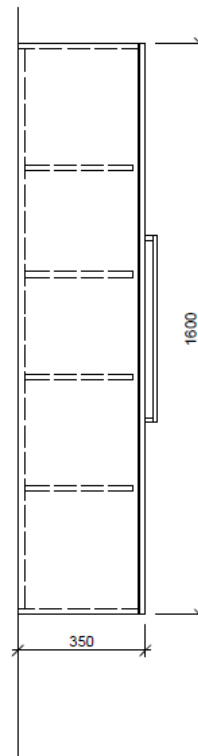

Artikel	1. Ausgabe	
Article	1. Edition	3-2019
Articolo	1. Edizione	
Art. No	HO-TORO 1L 160	Mut.

Hochschrank TORO
Armoire haute TORO
Armadio a colonna TORO

BÜHLMANN

Bühlmann AG Entlebuch
 Schreinerei Fenster Möbel
 CH-6162 Entlebuch

Tel. 041/482'00'20
 Fax 041/482'00'29
 www.bueag.ch

Typ HO-TORO 1L 160

Legende:

AD: Abdeckung
 Mo: Montagemaß
 UB: Unterbau
 WT: Waschtisch

Masse in mm ab fertig Fussboden

Die Massangaben in Millimeter verstehen sich unter dem Vorbehalt der Werkstoleranzen, eventuell späterer Änderungen sowie weiterer Montagemöglichkeiten. Die Haftung für Folgen fehlerhafter oder unvollständiger Massangaben ist ausgeschlossen (Art. 100 OR).

Les dimensions en millimètre s'entendent sous réserve des tolérances d'usine, d'éventuelles modifications ultérieures, de même que de nouvelles possibilités de montage. La responsabilité ne peut être engagée en cas de cotes manquantes ou erronées (CD art. 100).