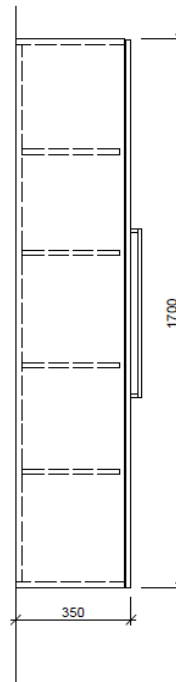

Artikel	1. Ausgabe	
Article	1. Edition	3-2019
Articolo	1. Edizione	
Art. No	HO-TORO 1L 170	Mut.

Hochschrank TORO
Armoire haute TORO
Armadio a colonna TORO

BÜHLMANN

Bühlmann AG Entlebuch
 Schreinerei Fenster Möbel
 CH-6162 Entlebuch

Tel. 041/482'00'20
 Fax 041/482'00'29
 www.bueag.ch

Typ HO-TORO 1L 170

Legende:

AD: Abdeckung
 Mo: Montagemaß
 UB: Unterbau
 WT: Waschtisch

Masse in mm ab fertig Fussboden

Die Massangaben in Millimeter verstehen sich unter dem Vorbehalt der Werkstoleranzen, eventuell späterer Änderungen sowie weiterer Montagemöglichkeiten. Die Haftung für Folgen fehlerhafter oder unvollständiger Massangaben ist ausgeschlossen (Art. 100 OR).

Les dimensions en millimètre s'entendent sous réserve des tolérances d'usine, d'éventuelles modifications ultérieures, de même que de nouvelles possibilités de montage. La responsabilité ne peut être engagée en cas de cotes manquantes ou erronées (CD art. 100).