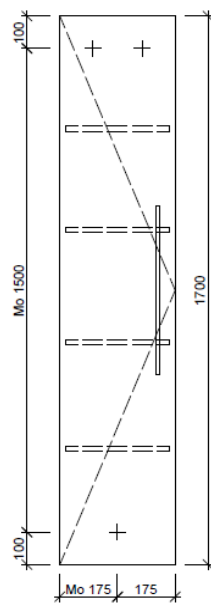

Artikel	1. Ausgabe	
Article	1. Edition	3-2019
Articolo	1. Edizione	
Art. No	HO-TORO 1L 170	Mut.

Hochschrank TORO
Armoire haute TORO
Armadio a colonna TORO

BÜHLMANN

Bühlmann AG Entlebuch
 Schreinerei Fenster Möbel
 CH-6162 Entlebuch

Tel. 041/482'00'20
 Fax 041/482'00'29
 www.bueag.ch

Typ HO-TORO 1L 170

Legende:

AD: Abdeckung
 Mo: Montagemaß
 UB: Unterbau
 WT: Waschtisch

Masse in mm ab fertig Fussboden

Die Massangaben in Millimeter verstehen sich unter dem Vorbehalt der Werkstoleranzen, eventuell späterer Änderungen sowie weiterer Montagemöglichkeiten. Die Haftung für Folgen fehlerhafter oder unvollständiger Massangaben ist ausgeschlossen (Art. 100 OR).

Les dimensions en millimètre s'entendent sous réserve des tolérances d'usine, d'éventuelles modifications ultérieures, de même que de nouvelles possibilités de montage. La responsabilité ne peut être engagée en cas de cotes manquantes ou erronées (CD art. 100).

Le dimensioni in millimetri s'intendono fatte salve le tolleranze di fabbricazione, le eventuali modifiche successive e le ulteriori alternative di montaggio. Si declina qualsiasi responsabilità per le conseguenze legate a dimensioni errate o incomplete (art. 100 CO).