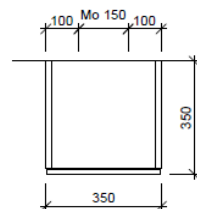

Tel. 041/482'00'20
 Fax 041/482'00'29
 www.bueag.ch

Typ HO-TORO 1L 170

Legende:

AD: Abdeckung
 Mo: Montagemaß
 UB: Unterbau
 WT: Waschtisch

Masse in mm ab fertig Fussboden

Die Massangaben in Millimeter verstehen sich unter dem Vorbehalt der Werkstoleranzen, eventuell späterer Änderungen sowie weiterer Montagemöglichkeiten. Die Haftung für Folgen fehlerhafter oder unvollständiger Massangaben ist ausgeschlossen (Art. 100 OR).

Les dimensions en millimètre s'entendent sous réserve des tolérances d'usine, d'éventuelles modifications ultérieures, de même que de nouvelles possibilités de montage. La responsabilité ne peut être engagée en cas de cotes manquantes ou erronées (CD art. 100).