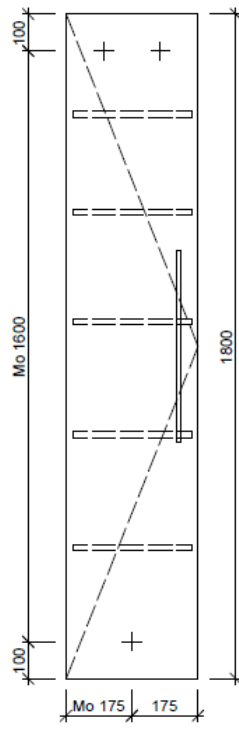

| | | |
|-------------------------------|-----------------------|---------------|
| Artikel | 1. Ausgabe | |
| Article | 962079 | 1. Edition |
| Articolo | | 3-2019 |
| Art. No | HO-TORO 1L 180 | Mut. |
| Hochschrank TORO | | |
| Armoire haute TORO | | |
| Armadio a colonna TORO | | |

BÜHLMANN

Bühlmann AG Entlebuch
Schreinerei Fenster Möbel
CH-6162 Entlebuch

Tel. 041/482'00'20
Fax 041/482'00'29
www.bueag.ch

Typ HO-TORO 1L 180

Legende:

AD: Abdeckung
Mo: Montagemass
UB: Unterbau
WT: Waschtisch

Masse in mm ab fertig Fussboden

Die Massangaben in Millimeter verstehen sich unter dem Vorbehalt der Werkstoleranzen, eventuell späterer Änderungen sowie weiterer Montagemöglichkeiten. Die Haftung für Folgen fehlerhafter oder unvollständiger Massangaben ist ausgeschlossen (Art. 100 OR).

Les dimensions en millimètre s'entendent sous réserve des tolérances d'usine, d'éventuelles modifications ultérieures, de même que de nouvelles possibilités de montage. La responsabilité ne peut être engagée en cas de cotes manquantes ou erronées (CD art. 100).