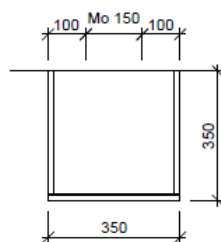

BÜHLMANN

Bühlmann AG Entlebuch
Schreinerei Fenster Möbel
CH-6162 Entlebuch

Tel. 041/482'00'20
Fax 041/482'00'29
www.bueag.ch

Typ HO-TORO 1L 180

Legende:

AD: Abdeckung
Mo: Montagemass
UB: Unterbau
WT: Waschtisch

Les dimensions en millimètre s'entendent sous réserve des tolérances d'usine, d'éventuelles modifications ultérieures, de même que de nouvelles possibilités de montage. La responsabilité ne peut être engagée en cas de cotes manquantes ou erronées (CD art. 100).

Le dimensioni in millimetri s'intendono fatte salve le tolleranze di fabbricazione, le eventuali modifiche successive e le ulteriori alternative di montaggio. Si declina qualsiasi responsabilità per le conseguenze legate a dimensioni errate o incomplete (art. 100 CO).