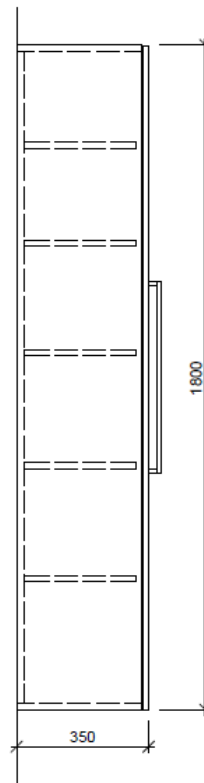

| | | |
|-------------------------------|-----------------------|---------------|
| Artikel | 1. Ausgabe | |
| Article | 962079 | 1. Edition |
| Articolo | | 3-2019 |
| Art. No | HO-TORO 1L 180 | Mut. |
| Hochschrank TORO | | |
| Armoire haute TORO | | |
| Armadio a colonna TORO | | |

BÜHLMANN

Bühlmann AG Entlebuch
Schreinerei Fenster Möbel
CH-6162 Entlebuch

Tel. 041/482'00'20
Fax 041/482'00'29
www.bueag.ch

Typ HO-TORO 1L 180

Legende:

AD: Abdeckung
Mo: Montagemass
UB: Unterbau
WT: Waschtisch

Les dimensions en millimètre s'entendent sous réserve des tolérances d'usine, d'éventuelles modifications ultérieures, de même que de nouvelles possibilités de montage. La responsabilité ne peut être engagée en cas de cotes manquantes ou erronées (CD art. 100).