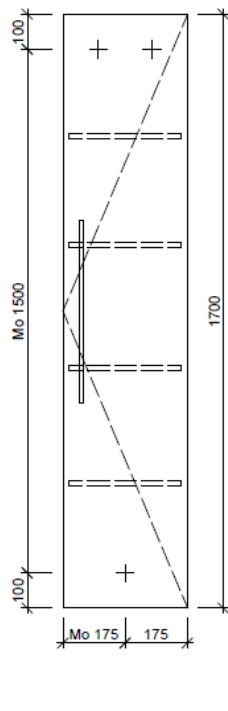

Artikel	1. Ausgabe	
Article	1. Edition	3-2019
Articolo	1. Edizione	
Art. No	HO-TORO 1R 170	Mut.

Hochschrank TORO
Armoire haute TORO
Armadio a colonna TORO

 BÜHLMANN	Bühlmann AG Entlebuch	Tel. 041/482'00'20
	Schreinerei Fenster Möbel	Fax 041/482'00'29
	CH-6162 Entlebuch	www.bueag.ch

Typ HO-TORO 1R 170

Legende:

AD: Abdeckung
 Mo: Montagemaass
 UB: Unterbau
 WT: Waschtisch

Masse in mm ab fertig Fussboden

Die Massangaben in Millimeter verstehen sich unter dem Vorbehalt der Werkstoleranzen, eventuell späterer Änderungen sowie weiterer Montagemöglichkeiten. Die Haftung für Folgen fehlerhafter oder unvollständiger Massangaben ist ausgeschlossen (Art. 100 OR).

Les dimensions en millimètre s'entendent sous réserve des tolérances d'usine, d'éventuelles modifications ultérieures, de même que de nouvelles possibilités de montage. La responsabilité ne peut être engagée en cas de cotes manquantes ou erronées (CD art. 100).