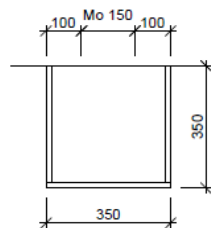

Typ HO-TORO 1R 170

Legende:

AD: Abdeckung
 Mo: Montagemaass
 UB: Unterbau
 WT: Waschtisch

Masse in mm ab fertig Fussboden

Die Massangaben in Millimeter verstehen sich unter dem Vorbehalt der Werkstoleranzen, eventuell späterer Änderungen sowie weiterer Montagemöglichkeiten. Die Haftung für Folgen fehlerhafter oder unvollständiger Massangaben ist ausgeschlossen (Art. 100 OR).

Les dimensions en millimètre s'entendent sous réserve des tolérances d'usine, d'éventuelles modifications ultérieures, de même que de nouvelles possibilités de montage. La responsabilité ne peut être engagée en cas de cotes manquantes ou erronées (CD art. 100).

Le dimensioni in millimetri s'intendono fatte salve le tolleranze di fabbricazione, le eventuali modifiche successive e le ulteriori alternative di montaggio. Si declina qualsiasi responsabilità per le conseguenze legate a dimensioni errate o incomplete (art. 100 CO).