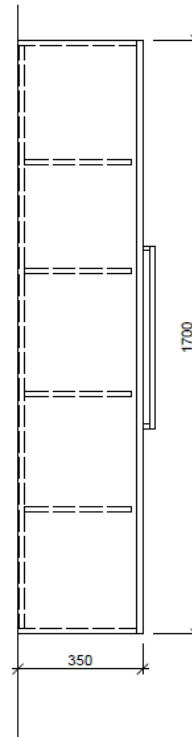

Artikel	1. Ausgabe	
Article	1. Edition	3-2019
Articolo	1. Edizione	
Art. No	HO-TORO 1R 170	Mut.

Hochschrank TORO
Armoire haute TORO
Armadio a colonna TORO

 BÜHLMANN	Bühlmann AG Entlebuch	Tel. 041/482'00'20
	Schreinerei Fenster Möbel	Fax 041/482'00'29
	CH-6162 Entlebuch	www.bueag.ch

Typ HO-TORO 1R 170

Legende:

AD: Abdeckung
 Mo: Montagemaass
 UB: Unterbau
 WT: Waschtisch

Masse in mm ab fertig Fussboden

Die Massangaben in Millimeter verstehen sich unter dem Vorbehalt der Werkstoleranzen, eventuell späterer Änderungen sowie weiterer Montagemöglichkeiten. Die Haftung für Folgen fehlerhafter oder unvollständiger Massangaben ist ausgeschlossen (Art. 100 OR).

Les dimensions en millimètre s'entendent sous réserve des tolérances d'usine, d'éventuelles modifications ultérieures, de même que de nouvelles possibilités de montage. La responsabilité ne peut être engagée en cas de cotes manquantes ou erronées (CD art. 100).