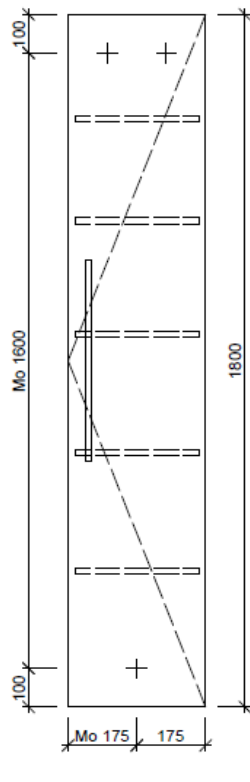

Artikel	1. Ausgabe	
Article	1. Edition	3-2019
Articolo	1. Edizione	
Art. No	HO-TORO 1R 180	Mut.
Hochschrank TORO		
Armoire haute TORO		
Armadio a colonna TORO		
 BÜHLMANN	Bühlmann AG Entlebuch Schreinerei Fenster Möbel CH-6162 Entlebuch	Tel. 041/482'00'20 Fax 041/482'00'29 www.bueag.ch

Typ HO-TORO 1R 180

Legende:

AD: Abdeckung
Mo: Montagemaß
UB: Unterbau
WT: Waschtisch

Masse in mm ab fertig Fussboden

Die Massangaben in Millimeter verstehen sich unter dem Vorbehalt der Werkstoleranzen, eventuell späterer Änderungen sowie weiterer Montagemöglichkeiten. Die Haftung für Folgen fehlerhafter oder unvollständiger Massangaben ist ausgeschlossen (Art. 100 OR).

Les dimensions en millimètre s'entendent sous réserve des tolérances d'usine, d'éventuelles modifications ultérieures, de même que de nouvelles possibilités de montage. La responsabilité ne peut être engagée en cas de cotes manquantes ou erronées (CD art. 100).