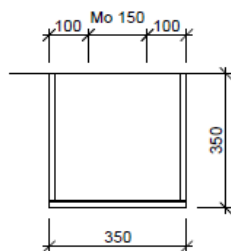

Typ HO-TORO 1R 180

Legende:

AD: Abdeckung
Mo: Montagemaß
UB: Unterbau
WT: Waschtisch

Masse in mm ab fertig Fussboden

Die Massangaben in Millimeter verstehen sich unter dem Vorbehalt der Werkstoleranzen, eventuell späterer Änderungen sowie weiterer Montagemöglichkeiten. Die Haftung für Folgen fehlerhafter oder unvollständiger Massangaben ist ausgeschlossen (Art. 100 OR).

Les dimensions en millimètre s'entendent sous réserve des tolérances d'usine, d'éventuelles modifications ultérieures, de même que de nouvelles possibilités de montage. La responsabilité ne peut être engagée en cas de cotes manquantes ou erronées (CD art. 100).

Le dimensioni in millimetri s'intendono fatte salve le tolleranze di fabbricazione, le eventuali modifiche successive e le ulteriori alternative di montaggio. Si declina qualsiasi responsabilità per le conseguenze legate a dimensioni errate o incomplete (art. 100 CO).