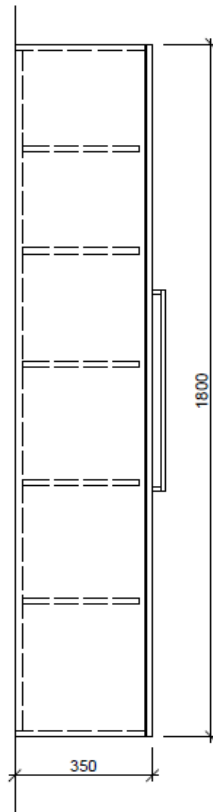

Artikel	1. Ausgabe	
Article	1. Edition	3-2019
Articolo	1. Edizione	
Art. No	HO-TORO 1R 180	Mut.
Hochschrank TORO		
Armoire haute TORO		
Armadio a colonna TORO		
 BÜHLMANN	Bühlmann AG Entlebuch Schreinerei Fenster Möbel CH-6162 Entlebuch	Tel. 041/482'00'20 Fax 041/482'00'29 www.bueag.ch

Typ HO-TORO 1R 180

Legende:

AD: Abdeckung
Mo: Montagemaß
UB: Unterbau
WT: Waschtisch

Masse in mm ab fertig Fussboden

Die Massangaben in Millimeter verstehen sich unter dem Vorbehalt der Werkstoleranzen, eventuell späterer Änderungen sowie weiterer Montagemöglichkeiten. Die Haftung für Folgen fehlerhafter oder unvollständiger Massangaben ist ausgeschlossen (Art. 100 OR).

Les dimensions en millimètre s'entendent sous réserve des tolérances d'usine, d'éventuelles modifications ultérieures, de même que de nouvelles possibilités de montage. La responsabilité ne peut être engagée en cas de cotes manquantes ou erronées (CD art. 100).