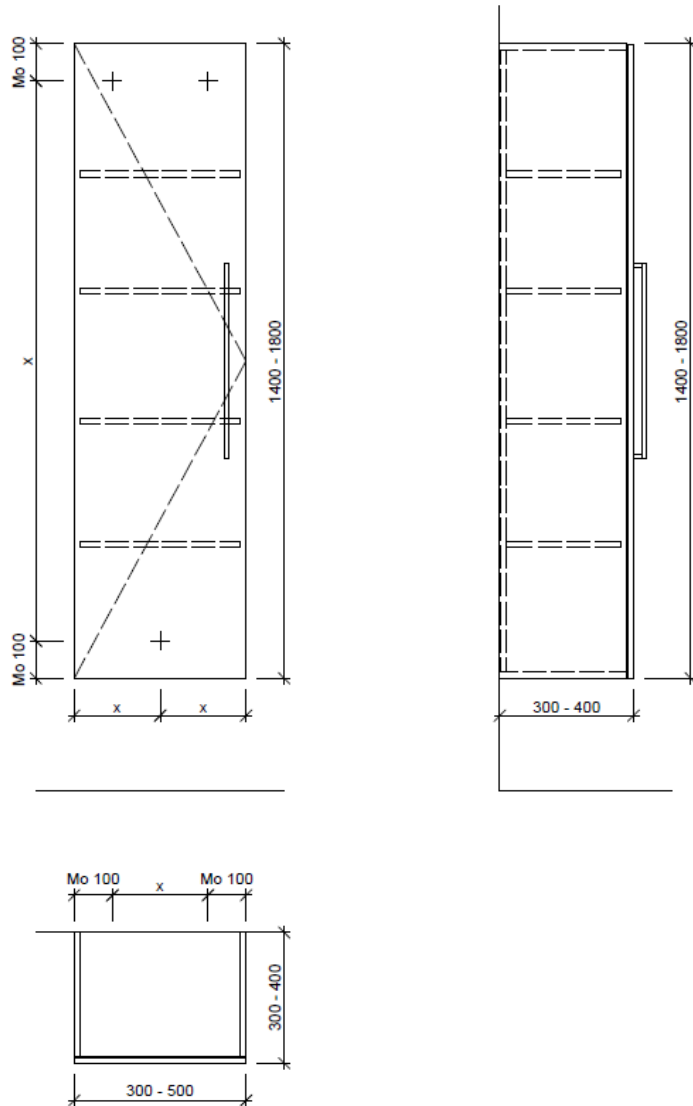

Typ HO-TORO 1L-VA

Legende:
 AD: Abdeckung
 Mo: Montagemaass
 UB: Unterbau
 WT: Waschtisch
 Masse in mm ab fertig Fussboden

Die Massangaben in Millimeter verstehen sich unter dem Vorbehalt der Werkstoleranzen, eventuell späterer Änderungen sowie weiterer Montagemöglichkeiten. Die Haftung für Folgen fehlerhafter oder unvollständiger Massangaben ist ausgeschlossen (Art. 100 OR).

Les dimensions en millimètre s'entendent sous réserve des tolérances d'usine, d'éventuelles modifications ultérieures, de même que de nouvelles possibilités de montage. La responsabilité ne peut être engagée en cas de cotes manquantes ou erronées (CD art. 100).

Le dimensioni in millimetri s'intendono fatte salve le tolleranze di fabbricazione, le eventuali modifiche successive e le ulteriori alternative di montaggio. Si declina qualsiasi responsabilità per le conseguenze legate a dimensioni errate o incomplete (art. 100 CO).