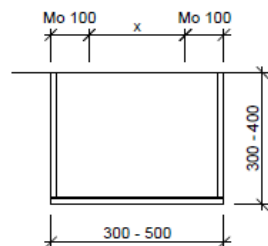

Typ HO-TORO 1R-VA

Legende:

AD: Abdeckung
Mo: Montagemaß
UB: Unterbau
WT: Waschtisch

Masse in mm ab fertig Fussboden

Die Massangaben in Millimeter verstehen sich unter dem Vorbehalt der Werkstoleranzen, eventuell späterer Änderungen sowie weiterer Montagemöglichkeiten. Die Haftung für Folgen fehlerhafter oder unvollständiger Massangaben ist ausgeschlossen (Art. 100 OR).

Les dimensions en millimètre s'entendent sous réserve des tolérances d'usine, d'éventuelles modifications ultérieures, de même que de nouvelles possibilités de montage. La responsabilité ne peut être engagée en cas de cotes manquantes ou erronées (CD art. 100).

Le dimensioni in millimetri s'intendono fatte salve le tolleranze di fabbricazione, le eventuali modifiche successive e le ulteriori alternative di montaggio. Si declina qualsiasi responsabilità per le conseguenze legate a dimensioni errate o incomplete (art. 100 CO).