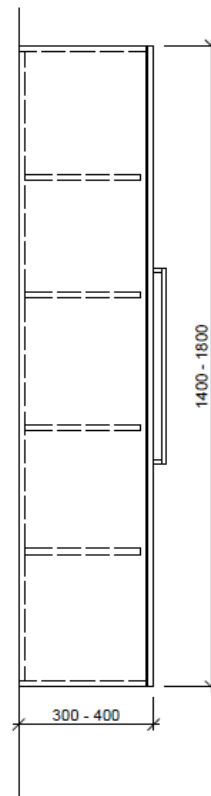

Artikel	1. Ausgabe	
Article	962084	3-2019
Articolo	1. Edition	
	1. Edizione	
Art. No	HO-TORO 1R-VA	Mut.
Hochschrank TORO		
Armoire haute TORO		
Armadio a colonna TORO		
	BÜHLMANN	Bühlmann AG Entlebuch Schreinerei Fenster Möbel CH-6162 Entlebuch
		Tel. 041/482'00'20 Fax 041/482'00'29 www.bueag.ch

Typ HO-TORO 1R-VA

Legende:

AD: Abdeckung
Mo: Montagemaß
UB: Unterbau
WT: Waschtisch

Masse in mm ab fertig Fussboden

Die Massangaben in Millimeter verstehen sich unter dem Vorbehalt der Werkstoleranzen, eventuell späterer Änderungen sowie weiterer Montagemöglichkeiten. Die Haftung für Folgen fehlerhafter oder unvollständiger Massangaben ist ausgeschlossen (Art. 100 OR).

Les dimensions en millimètre s'entendent sous réserve des tolérances d'usine, d'éventuelles modifications ultérieures, de même que de nouvelles possibilités de montage. La responsabilité ne peut être engagée en cas de cotes manquantes ou erronées (CD art. 100).