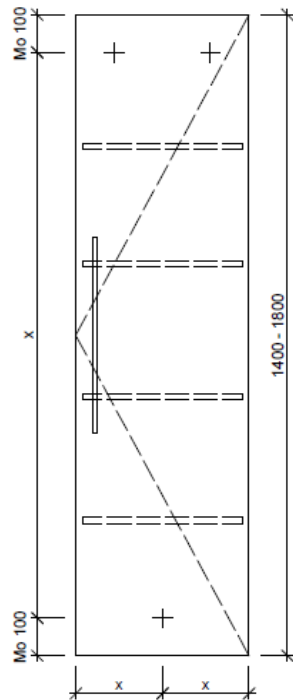

Typ HO-TORO 1R-VA

Legende:

AD: Abdeckung
Mo: Montagemaß
UB: Unterbau
WT: Waschtisch

Masse in mm ab fertig Fussboden

Die Massangaben in Millimeter verstehen sich unter dem Vorbehalt der Werkstoleranzen, eventuell späterer Änderungen sowie weiterer Montagemöglichkeiten. Die Haftung für Folgen fehlerhafter oder unvollständiger Massangaben ist ausgeschlossen (Art. 100 OR).

Les dimensions en millimètre s'entendent sous réserve des tolérances d'usine, d'éventuelles modifications ultérieures, de même que de nouvelles possibilités de montage. La responsabilité ne peut être engagée en cas de cotes manquantes ou erronées (CD art. 100).

Le dimensioni in millimetri s'intendono fatte salve le tolleranze di fabbricazione, le eventuali modifiche successive e le ulteriori alternative di montaggio. Si declina qualsiasi responsabilità per le conseguenze legate a dimensioni errate o incomplete (art. 100 CO).