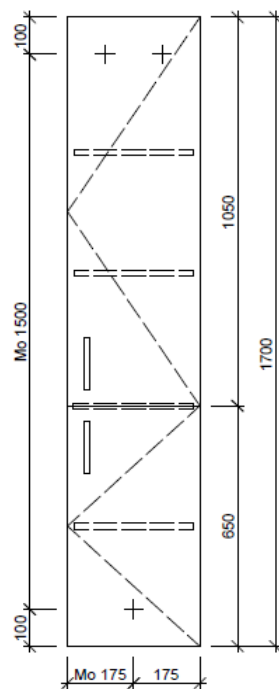

Artikel	1. Ausgabe	
Article	1. Edition	3-2019
Articolo	1. Edizione	
Art. No	HO-TORO 2R 170	Mut.

Hochschrank TORO
Armoire haute TORO
Armadio a colonna TORO

BÜHLMANN

Bühlmann AG Entlebuch
 Schreinerei Fenster Möbel
 CH-6162 Entlebuch

Tel. 041/482'00'20
 Fax 041/482'00'29
 www.bueag.ch

Typ HO-TORO 2R 170

Legende:

AD: Abdeckung
 Mo: Montagemass
 UB: Unterbau
 WT: Waschtisch

Masse in mm ab fertig Fussboden

Die Massangaben in Millimeter verstehen sich unter dem Vorbehalt der Werkstoleranzen, eventuell späterer Änderungen sowie weiterer Montagemöglichkeiten. Die Haftung für Folgen fehlerhafter oder unvollständiger Massangaben ist ausgeschlossen (Art. 100 OR).

Les dimensions en millimètre s'entendent sous réserve des tolérances d'usine, d'éventuelles modifications ultérieures, de même que de nouvelles possibilités de montage. La responsabilité ne peut être engagée en cas de cotes manquantes ou erronées (CD art. 100).

Le dimensioni in millimetri s'intendono fatte salve le tolleranze di fabbricazione, le eventuali modifiche successive e le ulteriori alternative di montaggio. Si declina qualsiasi responsabilità per le conseguenze legate a dimensioni errate o incomplete (art. 100 CO).