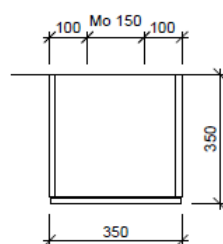

Tel. 041/482'00'20
 Fax 041/482'00'29
 www.bueag.ch

Typ HO-TORO 2R 170

Legende:

AD: Abdeckung
 Mo: Montagemass
 UB: Unterbau
 WT: Waschtisch

Masse in mm ab fertig Fussboden

Die Massangaben in Millimeter verstehen sich unter dem Vorbehalt der Werkstoleranzen, eventuell späterer Änderungen sowie weiterer Montagemöglichkeiten. Die Haftung für Folgen fehlerhafter oder unvollständiger Massangaben ist ausgeschlossen (Art. 100 OR).

Les dimensions en millimètre s'entendent sous réserve des tolérances d'usine, d'éventuelles modifications ultérieures, de même que de nouvelles possibilités de montage. La responsabilité ne peut être engagée en cas de cotes manquantes ou erronées (CD art. 100).

Le dimensioni in millimetri s'intendono fatte salve le tolleranze di fabbricazione, le eventuali modifiche successive e le ulteriori alternative di montaggio. Si declina qualsiasi responsabilità per le conseguenze legate a dimensioni errate o incomplete (art. 100 CO).