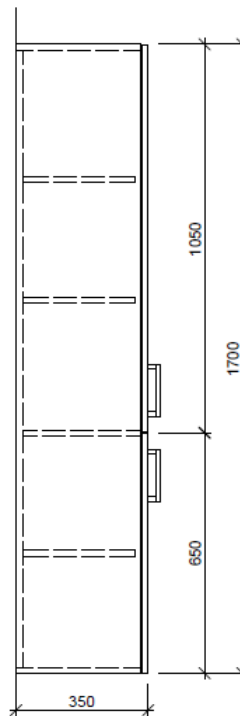

Artikel	1. Ausgabe	
Article	1. Edition	3-2019
Articolo	1. Edizione	
Art. No	HO-TORO 2R 170	Mut.

Hochschrank TORO
Armoire haute TORO
Armadio a colonna TORO

BÜHLMANN

Bühlmann AG Entlebuch
 Schreinerei Fenster Möbel
 CH-6162 Entlebuch

Tel. 041/482'00'20
 Fax 041/482'00'29
 www.bueag.ch

Typ HO-TORO 2R 170

Legende:

AD: Abdeckung
 Mo: Montagemass
 UB: Unterbau
 WT: Waschtisch

Masse in mm ab fertig Fussboden

Die Massangaben in Millimeter verstehen sich unter dem Vorbehalt der Werkstoleranzen, eventuell späterer Änderungen sowie weiterer Montagemöglichkeiten. Die Haftung für Folgen fehlerhafter oder unvollständiger Massangaben ist ausgeschlossen (Art. 100 OR).

Les dimensions en millimètre s'entendent sous réserve des tolérances d'usine, d'éventuelles modifications ultérieures, de même que de nouvelles possibilités de montage. La responsabilité ne peut être engagée en cas de cotes manquantes ou erronées (CD art. 100).