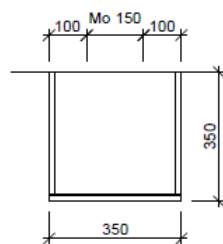

Tel. 041/482'00'20
 Fax 041/482'00'29
 www.bueag.ch

Typ HO-TORO 2R 180

Legende:

AD: Abdeckung
 Mo: Montagemaass
 UB: Unterbau
 WT: Waschtisch

Masse in mm ab fertig Fussboden

Die Massangaben in Millimeter verstehen sich unter dem Vorbehalt der Werkstoleranzen, eventuell späterer Änderungen sowie weiterer Montagemöglichkeiten. Die Haftung für Folgen fehlerhafter oder unvollständiger Massangaben ist ausgeschlossen (Art. 100 OR).

Les dimensions en millimètre s'entendent sous réserve des tolérances d'usine, d'éventuelles modifications ultérieures, de même que de nouvelles possibilités de montage. La responsabilité ne peut être engagée en cas de cotes manquantes ou erronées (CD art. 100).

Le dimensioni in millimetri s'intendono fatte salve le tolleranze di fabbricazione, le eventuali modifiche successive e le ulteriori alternative di montaggio. Si declina qualsiasi responsabilità per le conseguenze legate a dimensioni errate o incomplete (art. 100 CO).