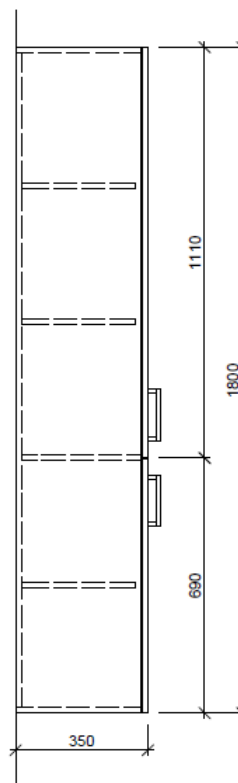

Artikel	1. Ausgabe	
Article	1. Edition	3-2019
Articolo	1. Edizione	
Art. No	HO-TORO 2R 180	Mut.

Hochschrank TORO
Armoire haute TORO
Armadio a colonna TORO

BÜHLMANN

Bühlmann AG Entlebuch
 Schreinerei Fenster Möbel
 CH-6162 Entlebuch

Tel. 041/482'00'20
 Fax 041/482'00'29
 www.bueag.ch

Typ HO-TORO 2R 180

Legende:

AD: Abdeckung
 Mo: Montagemaass
 UB: Unterbau
 WT: Waschtisch

Masse in mm ab fertig Fussboden

Die Massangaben in Millimeter verstehen sich unter dem Vorbehalt der Werkstoleranzen, eventuell späterer Änderungen sowie weiterer Montagemöglichkeiten. Die Haftung für Folgen fehlerhafter oder unvollständiger Massangaben ist ausgeschlossen (Art. 100 OR).

Les dimensions en millimètre s'entendent sous réserve des tolérances d'usine, d'éventuelles modifications ultérieures, de même que de nouvelles possibilités de montage. La responsabilité ne peut être engagée en cas de cotes manquantes ou erronées (CD art. 100).