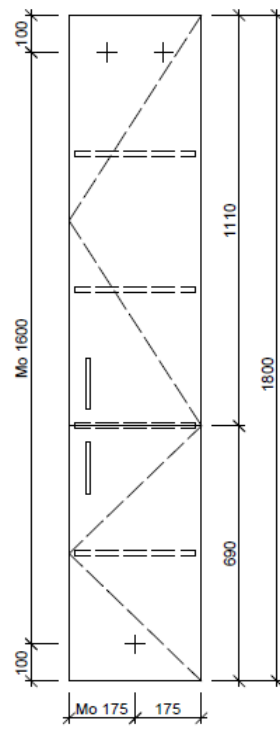

Artikel	1. Ausgabe	
Article	1. Edition	3-2019
Articolo	1. Edizione	
Art. No	HO-TORO 2R 180	Mut.

Hochschrank TORO
Armoire haute TORO
Armadio a colonna TORO

BÜHLMANN

Bühlmann AG Entlebuch
 Schreinerei Fenster Möbel
 CH-6162 Entlebuch

Tel. 041/482'00'20
 Fax 041/482'00'29
 www.bueag.ch

Typ HO-TORO 2R 180

Legende:

AD: Abdeckung
 Mo: Montagemaass
 UB: Unterbau
 WT: Waschtisch

Masse in mm ab fertig Fussboden

Die Massangaben in Millimeter verstehen sich unter dem Vorbehalt der Werkstoleranzen, eventuell späterer Änderungen sowie weiterer Montagemöglichkeiten. Die Haftung für Folgen fehlerhafter oder unvollständiger Massangaben ist ausgeschlossen (Art. 100 OR).

Les dimensions en millimètre s'entendent sous réserve des tolérances d'usine, d'éventuelles modifications ultérieures, de même que de nouvelles possibilités de montage. La responsabilité ne peut être engagée en cas de cotes manquantes ou erronées (CD art. 100).

Le dimensioni in millimetri s'intendono fatte salve le tolleranze di fabbricazione, le eventuali modifiche successive e le ulteriori alternative di montaggio. Si declina qualsiasi responsabilità per le conseguenze legate a dimensioni errate o incomplete (art. 100 CO).