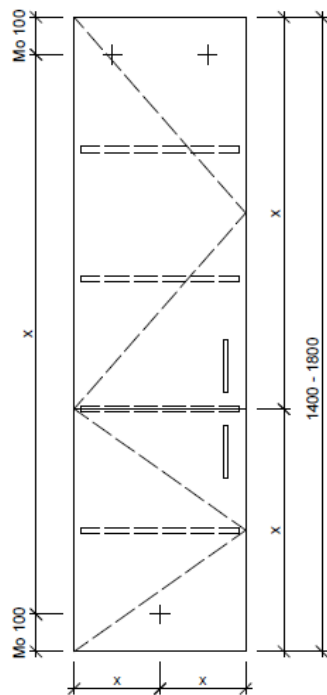

Artikel	1. Ausgabe	
Article	962091	3-2019
Articolo	1. Edition	
	1. Edizione	
Art. No	HO-TORO 2L-VA	Mut.
Hochschrank TORO		
Armoire haute TORO		
Armadio a colonna TORO		
	BÜHLMANN	Bühlmann AG Entlebuch Schreinerei Fenster Möbel CH-6162 Entlebuch
		Tel. 041/482'00'20 Fax 041/482'00'29 www.bueag.ch

Typ HO-TORO 2L-VA

Legende:

AD: Abdeckung
Mo: Montagemaß
UB: Unterbau
WT: Waschtisch

Masse in mm ab fertig Fussboden

Die Massangaben in Millimeter verstehen sich unter dem Vorbehalt der Werkstoleranzen, eventuell späterer Änderungen sowie weiterer Montagemöglichkeiten. Die Haftung für Folgen fehlerhafter oder unvollständiger Massangaben ist ausgeschlossen (Art. 100 OR).

Les dimensions en millimètre s'entendent sous réserve des tolérances d'usine, d'éventuelles modifications ultérieures, de même que de nouvelles possibilités de montage. La responsabilité ne peut être engagée en cas de cotes manquantes ou erronées (CD art. 100).

Le dimensioni in millimetri s'intendono fatte salve le tolleranze di fabbricazione, le eventuali modifiche successive e le ulteriori alternative di montaggio. Si declina qualsiasi responsabilità per le conseguenze legate a dimensioni errate o incomplete (art. 100 CO).