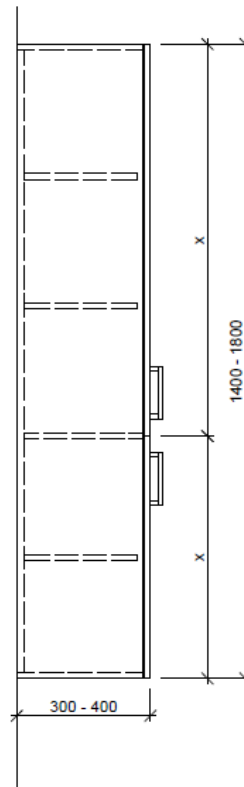

Artikel	1. Ausgabe	
Article	962091	3-2019
Articolo	1. Edition	
	1. Edizione	
Art. No	HO-TORO 2L-VA	Mut.
Hochschrank TORO		
Armoire haute TORO		
Armadio a colonna TORO		
	BÜHLMANN	Bühlmann AG Entlebuch Schreinerei Fenster Möbel CH-6162 Entlebuch
		Tel. 041/482'00'20 Fax 041/482'00'29 www.bueag.ch

Typ HO-TORO 2L-VA

Legende:

AD: Abdeckung
Mo: Montagemaß
UB: Unterbau
WT: Waschtisch

Masse in mm ab fertig Fussboden

Die Massangaben in Millimeter verstehen sich unter dem Vorbehalt der Werkstoleranzen, eventuell späterer Änderungen sowie weiterer Montagemöglichkeiten. Die Haftung für Folgen fehlerhafter oder unvollständiger Massangaben ist ausgeschlossen (Art. 100 OR).

Les dimensions en millimètre s'entendent sous réserve des tolérances d'usine, d'éventuelles modifications ultérieures, de même que de nouvelles possibilités de montage. La responsabilité ne peut être engagée en cas de cotes manquantes ou erronées (CD art. 100).