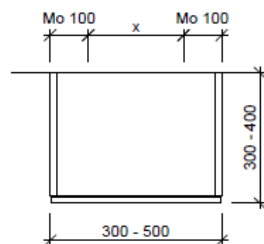

Typ HO-TORO 2L-VA

Legende:

AD: Abdeckung
Mo: Montagemaß
UB: Unterbau
WT: Waschtisch

Masse in mm ab fertig Fussboden

Die Massangaben in Millimeter verstehen sich unter dem Vorbehalt der Werkstoleranzen, eventuell späterer Änderungen sowie weiterer Montagemöglichkeiten. Die Haftung für Folgen fehlerhafter oder unvollständiger Massangaben ist ausgeschlossen (Art. 100 OR).

Les dimensions en millimètre s'entendent sous réserve des tolérances d'usine, d'éventuelles modifications ultérieures, de même que de nouvelles possibilités de montage. La responsabilité ne peut être engagée en cas de cotes manquantes ou erronées (CD art. 100).

Le dimensioni in millimetri s'intendono fatte salve le tolleranze di fabbricazione, le eventuali modifiche successive e le ulteriori alternative di montaggio. Si declina qualsiasi responsabilità per le conseguenze legate a dimensioni errate o incomplete (art. 100 CO).