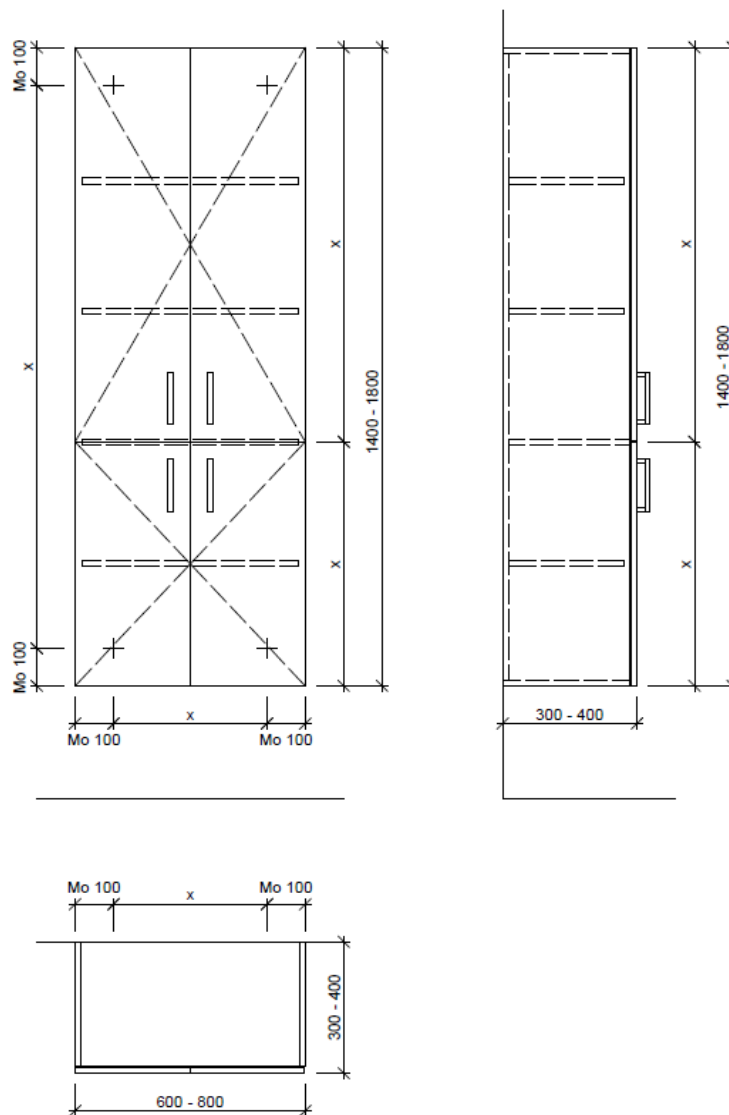

Artikel	1. Ausgabe	
Article	962094	1. Edition
Articolo		3-2019
Art. No	HO-TORO 4	Mut.

Hochschrank TORO
Armoire haute TORO
Armadio a colonna TORO

BÜHLMANN

Bühlmann AG Entlebuch
 Schreinerei Fenster Möbel
 CH-6162 Entlebuch

Tel. 041/482'00'20
 Fax 041/482'00'29
 www.bueag.ch

Typ HO-TORO 4-VA

Legende:

AD: Abdeckung
 Mo: Montagemaass
 UB: Unterbau
 WT: Waschtisch

Masse in mm ab fertig Fussboden

Die Massangaben in Millimeter verstehen sich unter dem Vorbehalt der Werkstoleranzen, eventuell späterer Änderungen sowie weiterer Montagemöglichkeiten. Die Haftung für Folgen fehlerhafter oder unvollständiger Massangaben ist ausgeschlossen (Art. 100 OR).

Les dimensions en millimètre s'entendent sous réserve des tolérances d'usine, d'éventuelles modifications ultérieures, de même que de nouvelles possibilités de montage. La responsabilité ne peut être engagée en cas de cotes manquantes ou erronées (CD art. 100).

Le dimensioni in millimetri s'intendono fatte salve le tolleranze di fabbricazione, le eventuali modifiche successive e le ulteriori alternative di montaggio. Si declina qualsiasi responsabilità per le conseguenze legate a dimensioni errate o incomplete (art. 100 CO).