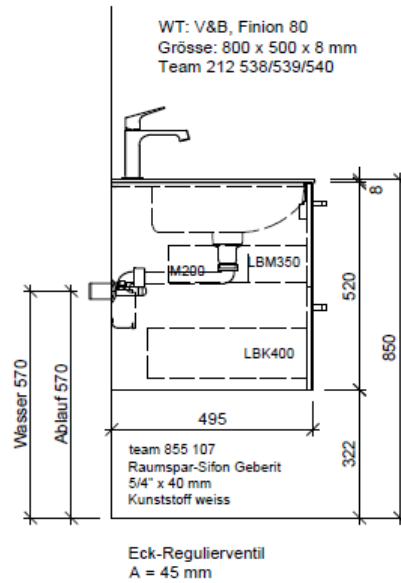

Artikel	1. Ausgabe	
Article	1. Edition	<b>3-2019</b>
Articolo	1. Edizione	
Art. No	<b>FN-RANA 80b</b>	<b>Mut.</b>

**Unterbau FINION RANA**  
**Elément inférieur FINION RANA**  
**Elemento inferiore FINION RANA**

	Bühlmann AG Entlebuch	Tel. 041/482'00'20
	Schreinerei Fenster Möbel	Fax 041/482'00'29
	CH-6162 Entlebuch	www.bueag.ch

Typ FN-RANA 80b

Legende:

Mo: Montagemaass  
 UB: Unterbau  
 AD: Abdeckung

Die Massangaben in Millimeter verstehen sich unter dem Vorbehalt der Werkstoleranzen, eventuell späterer Änderungen sowie weiterer Montagemöglichkeiten. Die Haftung für Folgen fehlerhafter oder unvollständiger Massangaben ist ausgeschlossen (Art. 100 OR).

Les dimensions en millimètre s'entendent sous réserve des tolérances d'usine, d'éventuelles modifications ultérieures, de même que de nouvelles possibilités de montage. La responsabilité ne peut être engagée en cas de cotes manquantes ou erronées (CD art. 100).

Le dimensioni in millimetri s'intendono fatte salve le tolleranze di fabbricazione, le eventuali modifiche successive e le ulteriori alternative di montaggio. Si declina qualsiasi responsabilità per le conseguenze legate a dimensioni errate o incomplete (art. 100 CO).