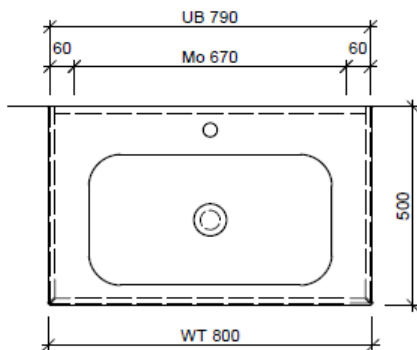

Artikel	1. Ausgabe	
Article	1. Edition	<b>3-2019</b>
Articolo	1. Edizione	
Art. No	<b>FN-RANA 80b</b>	<b>Mut.</b>

**Unterbau FINION RANA**  
**Elément inférieur FINION RANA**  
**Elemento inferiore FINION RANA**

	Bühlmann AG Entlebuch	Tel. 041/482'00'20
	Schreinerei Fenster Möbel	Fax 041/482'00'29
	CH-6162 Entlebuch	www.bueag.ch

Typ FN-RANA 80b

Legende:

Mo: Montagemaass  
 UB: Unterbau  
 AD: Abdeckung

Die Massangaben in Millimeter verstehen sich unter dem Vorbehalt der Werkstoleranzen, eventuell späterer Änderungen sowie weiterer Montagemöglichkeiten. Die Haftung für Folgen fehlerhafter oder unvollständiger Massangaben ist ausgeschlossen (Art. 100 OR).

Les dimensions en millimètre s'entendent sous réserve des tolérances d'usine, d'éventuelles modifications ultérieures, de même que de nouvelles possibilités de montage. La responsabilité ne peut être engagée en cas de cotes manquantes ou erronées (CD art. 100).

Le dimensioni in millimetri s'intendono fatte salve le tolleranze di fabbricazione, le eventuali modifiche successive e le ulteriori alternative di montaggio. Si declina qualsiasi responsabilità per le conseguenze legate a dimensioni errate o incomplete (art. 100 CO).