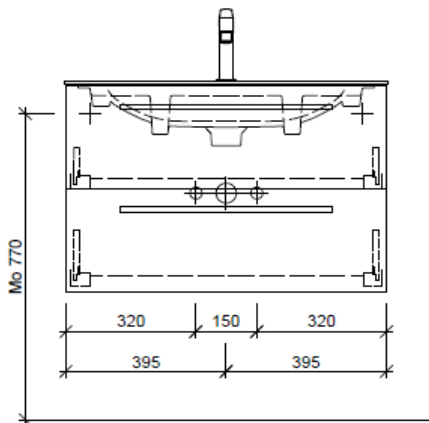

	Bühlmann AG Entlebuch	Tel. 041/482'00'20
	Schreinerei Fenster Möbel	Fax 041/482'00'29
	CH-6162 Entlebuch	www.bueag.ch

Typ FN-RANA 80b

Legende:

Mo: Montagemaass  
 UB: Unterbau  
 AD: Abdeckung

Die Massangaben in Millimeter verstehen sich unter dem Vorbehalt der Werkstoleranzen, eventuell späterer Änderungen sowie weiterer Montagemöglichkeiten. Die Haftung für Folgen fehlerhafter oder unvollständiger Massangaben ist ausgeschlossen (Art. 100 OR).

Les dimensions en millimètre s'entendent sous réserve des tolérances d'usine, d'éventuelles modifications ultérieures, de même que de nouvelles possibilités de montage. La responsabilité ne peut être engagée en cas de cotes manquantes ou erronées (CD art. 100).

Le dimensioni in millimetri s'intendono fatte salve le tolleranze di fabbricazione, le eventuali modifiche successive e le ulteriori alternative di montaggio. Si declina qualsiasi responsabilità per le conseguenze legate a dimensioni errate o incomplete (art. 100 CO).