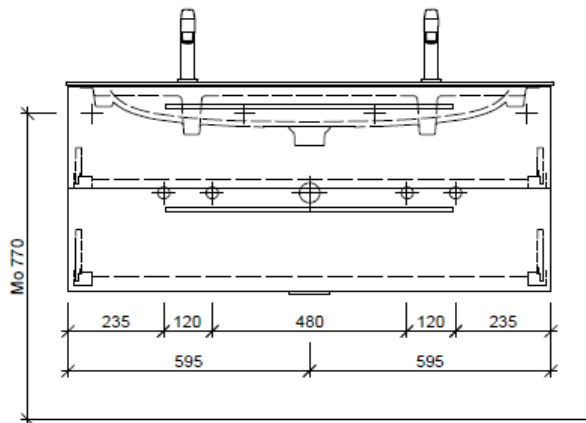

Artikel	1. Ausgabe	
Article	1. Edition	3-2019
Articolo	1. Edizione	

Art. No **FN-RANA 120d** Mut.

Unterbau FINION RANA

Élément inférieur FINION RANA

Elemento inferiore FINION RANA

BÜHLMANN

Bühlmann AG Entlebuch
Schreinerei Fenster Möbel
CH-6162 Entlebuch

Tel. 041/482'00'20
Fax 041/482'00'29
www.bueag.ch

Typ FN-RANA 120d

WT: V&B, Finion 120, 2Arm.
Grösse: 1200 x 500 x 8 mm
Team 212 545

Eck-Regulierventil
A = 45 mm