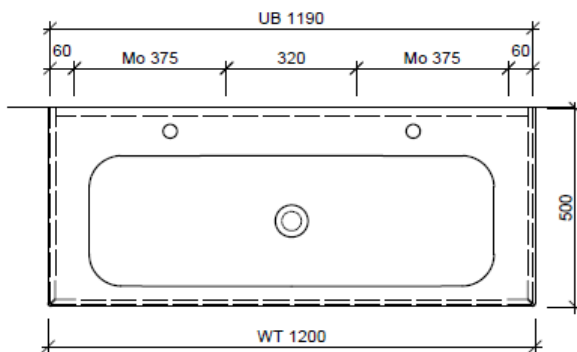

Bühlmann AG Entlebuch  
Schreinerei Fenster Möbel  
CH-6162 Entlebuch

Tel. 041/482'00'20  
Fax 041/482'00'29  
www.bueag.ch

Typ FN-RANA 120d

WT: V&B, Finion 120, 2Arm.  
Grösse: 1200 x 500 x 8 mm  
Team 212 545

Eck-Regulierventil  
A = 45 mm

Legende:

Mo: Montagemaass  
UB: Unterbau  
AD: Abdeckung

Die Massangaben in Millimeter verstehen sich unter dem Vorbehalt der Werkstoleranzen, eventuell späterer Änderungen sowie weiterer Montagemöglichkeiten. Die Haftung für Folgen fehlerhafter oder unvollständiger Massangaben ist ausgeschlossen (Art. 100 OR).

Les dimensions en millimètre s'entendent sous réserve des tolérances d'usine, d'éventuelles modifications ultérieures, de même que de nouvelles possibilités de montage. La responsabilité ne peut être engagée en cas de cotes manquantes ou erronnées (CD art. 100).

Le dimensioni in millimetri s'intendono fatte salve le tolleranze di fabbricazione, le eventuali modifiche successive e le ulteriori alternative di montaggio. Si declina qualsiasi responsabilità per le conseguenze legate a dimensioni errate o incomplete (art. 100 CO).