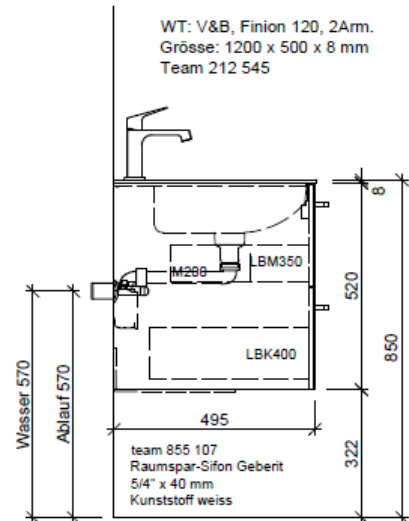

Artikel	1. Ausgabe	
Article	1. Edition	3-2019
Articolo	1. Edizione	

Art. No **FN-RANA 120d** Mut.

Unterbau FINION RANA

Élément inférieur FINION RANA

Elemento inferiore FINION RANA

BÜHLMANN

Bühlmann AG Entlebuch
Schreinerei Fenster Möbel
CH-6162 Entlebuch

Tel. 041/482'00'20
Fax 041/482'00'29
www.bueag.ch

Typ FN-RANA 120d

WT: V&B, Finion 120, 2Arm.
Grösse: 1200 x 500 x 8 mm
Team 212 545

Eck-Regulierventil
A = 45 mm