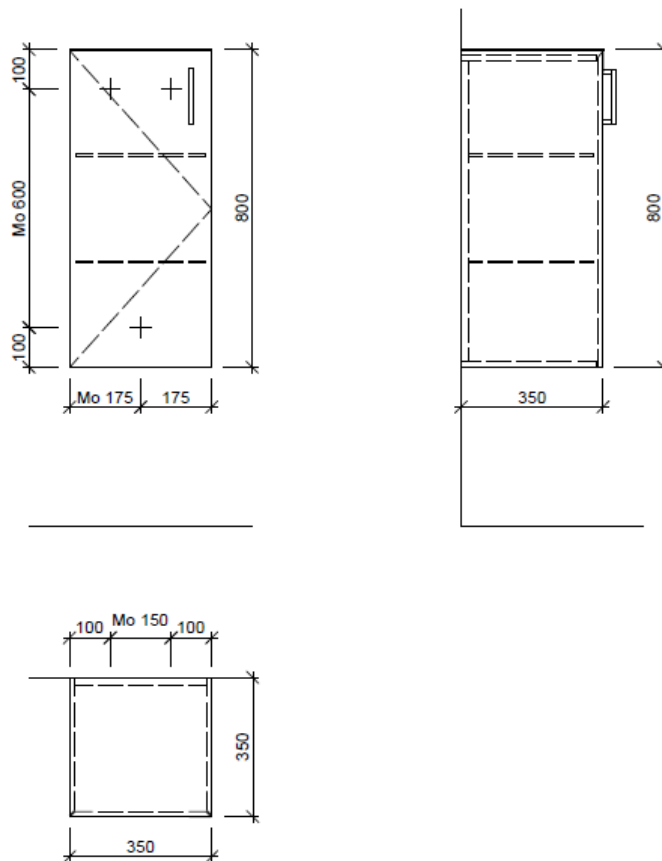

Typ SE-RANA 1L 80

Legende:

AD: Abdeckung
Mo: Montagemaass
UB: Unterbau
WT: Waschtisch

Masse in mm ab fertig Fussboden

Die Massangaben in Millimeter verstehen sich unter dem Vorbehalt der Werkstoleranzen, eventuell späterer Änderungen sowie weiterer Montagemöglichkeiten. Die Haftung für Folgen fehlerhafter oder unvollständiger Massangaben ist ausgeschlossen (Art. 100 OR).

Les dimensions en millimètre s'entendent sous réserve des tolérances d'usine, d'éventuelles modifications ultérieures, de même que de nouvelles possibilités de montage. La responsabilité ne peut être engagée en cas de cotes manquantes ou erronées (CD art. 100).

Le dimensioni in millimetri s'intendono fatte salve le tolleranze di fabbricazione, le eventuali modifiche successive e le ulteriori alternative di montaggio. Si declina qualsiasi responsabilità per le conseguenze legate a dimensioni errate o incomplete (art. 100 CO).