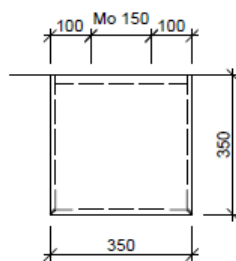

Typ SE-RANA 1L 90

Legende:

AD: Abdeckung
Mo: Montagemaass
UB: Unterbau
WT: Waschtisch

Masse in mm ab fertig Fussboden

Die Massangaben in Millimeter verstehen sich unter dem Vorbehalt der Werkstoleranzen, eventuell späterer Änderungen sowie weiterer Montagemöglichkeiten. Die Haftung für Folgen fehlerhafter oder unvollständiger Massangaben ist ausgeschlossen (Art. 100 OR).

Les dimensions en millimètre s'entendent sous réserve des tolérances d'usine, d'éventuelles modifications ultérieures, de même que de nouvelles possibilités de montage. La responsabilité ne peut être engagée en cas de cotes manquantes ou erronées (CD art. 100).