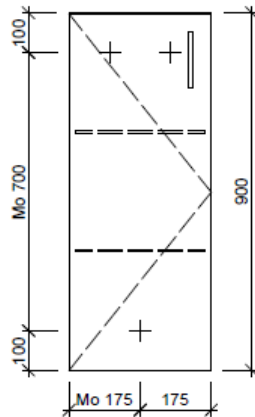

Typ SE-RANA 1L 90

Legende:

AD: Abdeckung
Mo: Montagemaass
UB: Unterbau
WT: Waschtisch

Masse in mm ab fertig Fussboden

Die Massangaben in Millimeter verstehen sich unter dem Vorbehalt der Werkstoleranzen, eventuell späterer Änderungen sowie weiterer Montagemöglichkeiten. Die Haftung für Folgen fehlerhafter oder unvollständiger Massangaben ist ausgeschlossen (Art. 100 OR).

Les dimensions en millimètre s'entendent sous réserve des tolérances d'usine, d'éventuelles modifications ultérieures, de même que de nouvelles possibilités de montage. La responsabilité ne peut être engagée en cas de cotes manquantes ou erronées (CD art. 100).

Le dimensioni in millimetri s'intendono fatte salve le tolleranze di fabbricazione, le eventuali modifiche successive e le ulteriori alternative di montaggio. Si declina qualsiasi responsabilità per le conseguenze legate a dimensioni errate o incomplete (art. 100 CO).