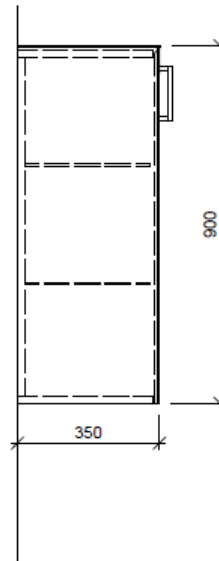

Artikel	1. Ausgabe	
Article	1. Edition	3-2019
Articolo	1. Edizione	
Art. No	SE-RANA 1L 90	Mut.
Halbhochschrank RANA		
Armoire mi-haute RANA		
Armadio a semicolonna RANA		
	Bühlmann AG Entlebuch Schreinerei Fenster Möbel CH-6162 Entlebuch	Tel. 041/482'00'20 Fax 041/482'00'29 www.bueag.ch

Typ SE-RANA 1L 90

Legende:

AD: Abdeckung
Mo: Montagemaass
UB: Unterbau
WT: Waschtisch

Masse in mm ab fertig Fussboden

Die Massangaben in Millimeter verstehen sich unter dem Vorbehalt der Werkstoleranzen, eventuell späterer Änderungen sowie weiterer Montagemöglichkeiten. Die Haftung für Folgen fehlerhafter oder unvollständiger Massangaben ist ausgeschlossen (Art. 100 OR).

Les dimensions en millimètre s'entendent sous réserve des tolérances d'usine, d'éventuelles modifications ultérieures, de même que de nouvelles possibilités de montage. La responsabilité ne peut être engagée en cas de cotes manquantes ou erronées (CD art. 100).