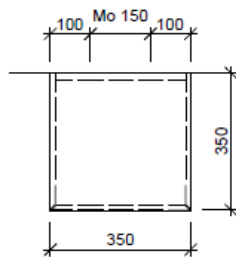

#### Legende:

AD: Abdeckung  
Mo: Montagemaß  
UB: Unterbau  
WT: Waschtisch

Masse in mm ab fertig Fussboden

Die Massangaben in Millimeter verstehen sich unter dem Vorbehalt der Werkstoleranzen, eventuell späterer Änderungen sowie weiterer Montagemöglichkeiten. Die Haftung für Folgen fehlerhafter oder unvollständiger Massangaben ist ausgeschlossen (Art. 100 OR).

*Les dimensions en millimètre s'entendent sous réserve des tolérances d'usine, d'éventuelles modifications ultérieures, de même que de nouvelles possibilités de montage. La responsabilité ne peut être engagée en cas de cotes manquantes ou erronées (CD art. 100).*