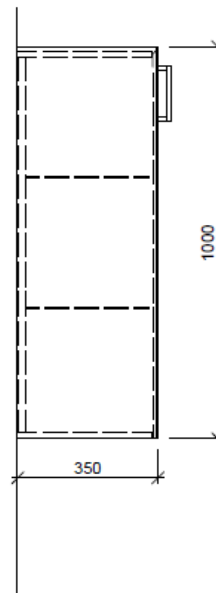

Artikel	1. Ausgabe	
Article	1. Edition	<b>3-2019</b>
Articolo	1. Edizione	
Art. No	<b>SE-RANA 1L 100</b>	<b>Mut.</b>
<b>Halbhochschrank RANA</b>		
<b>Armoire mi-haute RANA</b>		
<b>Armadio a semicolonna RANA</b>		
	Bühlmann AG Entlebuch Schreinerei Fenster Möbel CH-6162 Entlebuch	Tel. 041/482'00'20 Fax 041/482'00'29 www.bueag.ch

#### Legende:

AD: Abdeckung  
Mo: Montagemaß  
UB: Unterbau  
WT: Waschtisch

Masse in mm ab fertig Fussboden

Die Massangaben in Millimeter verstehen sich unter dem Vorbehalt der Werkstoleranzen, eventuell späterer Änderungen sowie weiterer Montagemöglichkeiten. Die Haftung für Folgen fehlerhafter oder unvollständiger Massangaben ist ausgeschlossen (Art. 100 OR).

*Les dimensions en millimètre s'entendent sous réserve des tolérances d'usine, d'éventuelles modifications ultérieures, de même que de nouvelles possibilités de montage. La responsabilité ne peut être engagée en cas de cotes manquantes ou erronées (CD art. 100).*