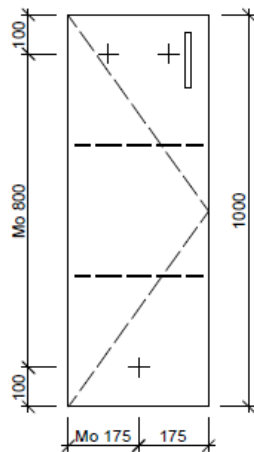

#### Legende:

AD: Abdeckung  
Mo: Montagemaß  
UB: Unterbau  
WT: Waschtisch

Masse in mm ab fertig Fussboden

Die Massangaben in Millimeter verstehen sich unter dem Vorbehalt der Werkstoleranzen, eventuell späterer Änderungen sowie weiterer Montagemöglichkeiten. Die Haftung für Folgen fehlerhafter oder unvollständiger Massangaben ist ausgeschlossen (Art. 100 OR).

*Les dimensions en millimètre s'entendent sous réserve des tolérances d'usine, d'éventuelles modifications ultérieures, de même que de nouvelles possibilités de montage. La responsabilité ne peut être engagée en cas de cotes manquantes ou erronées (CD art. 100).*