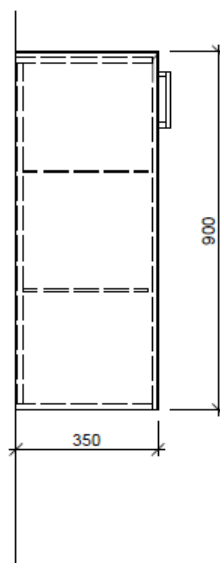

Artikel	1. Ausgabe	
Article	1. Edition	3-2019
Articolo	1. Edizione	
Art. No	SE-RANA 1R 90	Mut.
Halbhochschrank RANA		
Armoire mi-haute RANA		
Armadio a semicolonna RANA		
 BÜHLMANN	Bühlmann AG Entlebuch Schreinerei Fenster Möbel CH-6162 Entlebuch	Tel. 041/482'00'20 Fax 041/482'00'29 www.bueag.ch

Typ SE-RANA 1R 90

Legende:

- AD: Abdeckung
- Mo: Montagemaass
- UB: Unterbau
- WT: Waschtisch

Masse in mm ab fertig Fussboden

Die Massangaben in Millimeter verstehen sich unter dem Vorbehalt der Werkstoleranzen, eventuell späterer Änderungen sowie weiterer Montagemöglichkeiten. Die Haftung für Folgen fehlerhafter oder unvollständiger Massangaben ist ausgeschlossen (Art. 100 OR).

Les dimensions en millimètre s'entendent sous réserve des tolérances d'usine, d'éventuelles modifications ultérieures, de même que de nouvelles possibilités de montage. La responsabilité ne peut être engagée en cas de cotes manquantes ou erronées (CD art. 100).