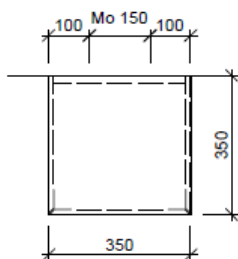

Typ SE-RANA 1R 90

Legende:

- AD: Abdeckung
- Mo: Montagemaass
- UB: Unterbau
- WT: Waschtisch

Masse in mm ab fertig Fussboden

Die Massangaben in Millimeter verstehen sich unter dem Vorbehalt der Werkstoleranzen, eventuell späterer Änderungen sowie weiterer Montagemöglichkeiten. Die Haftung für Folgen fehlerhafter oder unvollständiger Massangaben ist ausgeschlossen (Art. 100 OR).

Les dimensions en millimètre s'entendent sous réserve des tolérances d'usine, d'éventuelles modifications ultérieures, de même que de nouvelles possibilités de montage. La responsabilité ne peut être engagée en cas de cotes manquantes ou erronées (CD art. 100).

Le dimensioni in millimetri s'intendono fatte salve le tolleranze di fabbricazione, le eventuali modifiche successive e le ulteriori alternative di montaggio. Si declina qualsiasi responsabilità per le conseguenze legate a dimensioni errate o incomplete (art. 100 CO).