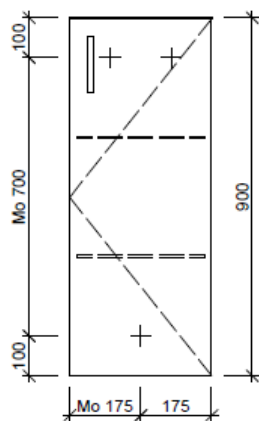

Typ SE-RANA 1R 90

Legende:

- AD: Abdeckung
- Mo: Montagemaass
- UB: Unterbau
- WT: Waschtisch

Masse in mm ab fertig Fussboden

Die Massangaben in Millimeter verstehen sich unter dem Vorbehalt der Werkstoleranzen, eventuell späterer Änderungen sowie weiterer Montagemöglichkeiten. Die Haftung für Folgen fehlerhafter oder unvollständiger Massangaben ist ausgeschlossen (Art. 100 OR).

Les dimensions en millimètre s'entendent sous réserve des tolérances d'usine, d'éventuelles modifications ultérieures, de même que de nouvelles possibilités de montage. La responsabilité ne peut être engagée en cas de cotes manquantes ou erronées (CD art. 100).

Le dimensioni in millimetri s'intendono fatte salve le tolleranze di fabbricazione, le eventuali modifiche successive e le ulteriori alternative di montaggio. Si declina qualsiasi responsabilità per le conseguenze legate a dimensioni errate o incomplete (art. 100 CO).