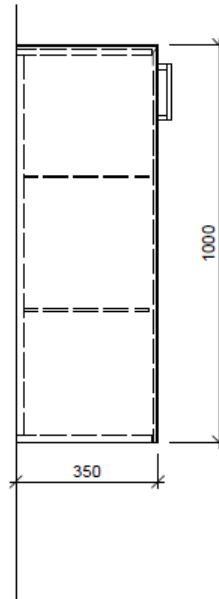

Artikel	1. Ausgabe	
Article	1. Edition	3-2019
Articolo	1. Edizione	
Art. No	SE-RANA 1R 100	Mut.
Halbhochschrank RANA		
Armoire mi-haute RANA		
Armadio a semicolonna RANA		

BÜHLMANN

Bühlmann AG Entlebuch
Schreinerei Fenster Möbel
CH-6162 Entlebuch

Tel. 041/482'00'20
Fax 041/482'00'29
www.bueag.ch

Typ SE-RANA 1R 100

Legende:

AD: Abdeckung
Mo: Montagemass
UB: Unterbau
WT: Waschtisch

Masse in mm ab fertig Fussboden

Die Massangaben in Millimeter verstehen sich unter dem Vorbehalt der Werkstoleranzen, eventuell späterer Änderungen sowie weiterer Montagemöglichkeiten. Die Haftung für Folgen fehlerhafter oder unvollständiger Massangaben ist ausgeschlossen (Art. 100 OR).

Les dimensions en millimètre s'entendent sous réserve des tolérances d'usine, d'éventuelles modifications ultérieures, de même que de nouvelles possibilités de montage. La responsabilité ne peut être engagée en cas de cotes manquantes ou erronées (CD art. 100).