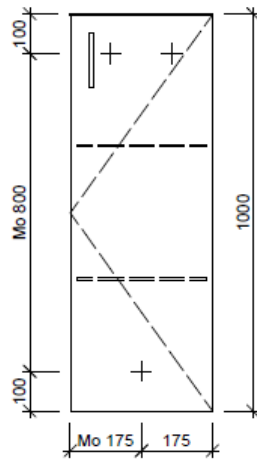

Tel. 041/482'00'20
Fax 041/482'00'29
www.bueag.ch

Typ SE-RANA 1R 100

Legende:

AD: Abdeckung
Mo: Montagemass
UB: Unterbau
WT: Waschtisch

Masse in mm ab fertig Fussboden

Die Massangaben in Millimeter verstehen sich unter dem Vorbehalt der Werkstoleranzen, eventuell späterer Änderungen sowie weiterer Montagemöglichkeiten. Die Haftung für Folgen fehlerhafter oder unvollständiger Massangaben ist ausgeschlossen (Art. 100 OR).

Les dimensions en millimètre s'entendent sous réserve des tolérances d'usine, d'éventuelles modifications ultérieures, de même que de nouvelles possibilités de montage. La responsabilité ne peut être engagée en cas de cotes manquantes ou erronées (CD art. 100).

Le dimensioni in millimetri s'intendono fatte salve le tolleranze di fabbricazione, le eventuali modifiche successive e le ulteriori alternative di montaggio. Si declina qualsiasi responsabilità per le conseguenze legate a dimensioni errate o incomplete (art. 100 CO).