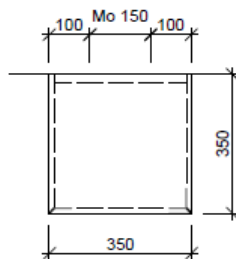

Tel. 041/482'00'20
Fax 041/482'00'29
www.bueag.ch

Typ SE-RANA 1R 100

Legende:

AD: Abdeckung
Mo: Montagemass
UB: Unterbau
WT: Waschtisch

Masse in mm ab fertig Fussboden

Die Massangaben in Millimeter verstehen sich unter dem Vorbehalt der Werkstoleranzen, eventuell späterer Änderungen sowie weiterer Montagemöglichkeiten. Die Haftung für Folgen fehlerhafter oder unvollständiger Massangaben ist ausgeschlossen (Art. 100 OR).

Les dimensions en millimètre s'entendent sous réserve des tolérances d'usine, d'éventuelles modifications ultérieures, de même que de nouvelles possibilités de montage. La responsabilité ne peut être engagée en cas de cotes manquantes ou erronées (CD art. 100).

Le dimensioni in millimetri s'intendono fatte salve le tolleranze di fabbricazione, le eventuali modifiche successive e le ulteriori alternative di montaggio. Si declina qualsiasi responsabilità per le conseguenze legate a dimensioni errate o incomplete (art. 100 CO).