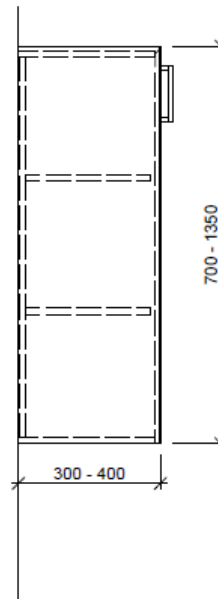

Artikel	1. Ausgabe	
Article	1. Edition	<b>3-2019</b>
Articolo	1. Edizione	
Art. No	<b>SE-RANA 1R-VA</b>	<b>Mut.</b>
<b>Halbhochschrank RANA</b>		
<b>Armoire mi-haute RANA</b>		
<b>Armadio a semicolonna RANA</b>		
	Bühlmann AG Entlebuch Schreinerei Fenster Möbel CH-6162 Entlebuch	Tel. 041/482'00'20 Fax 041/482'00'29 www.bueag.ch

### Typ SE-RANA 1R-VA

#### Legende:

AD: Abdeckung  
Mo: Montagemaß  
UB: Unterbau  
WT: Waschtisch

Masse in mm ab fertig Fussboden

Die Massangaben in Millimeter verstehen sich unter dem Vorbehalt der Werkstoleranzen, eventuell späterer Änderungen sowie weiterer Montagemöglichkeiten. Die Haftung für Folgen fehlerhafter oder unvollständiger Massangaben ist ausgeschlossen (Art. 100 OR).

*Les dimensions en millimètre s'entendent sous réserve des tolérances d'usine, d'éventuelles modifications ultérieures, de même que de nouvelles possibilités de montage. La responsabilité ne peut être engagée en cas de cotes manquantes ou erronées (CD art. 100).*