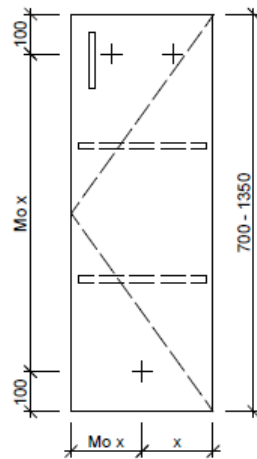

### Typ SE-RANA 1R-VA

#### Legende:

AD: Abdeckung  
Mo: Montagemaß  
UB: Unterbau  
WT: Waschtisch

Masse in mm ab fertig Fussboden

Die Massangaben in Millimeter verstehen sich unter dem Vorbehalt der Werkstoleranzen, eventuell späterer Änderungen sowie weiterer Montagemöglichkeiten. Die Haftung für Folgen fehlerhafter oder unvollständiger Massangaben ist ausgeschlossen (Art. 100 OR).

*Les dimensions en millimètre s'entendent sous réserve des tolérances d'usine, d'éventuelles modifications ultérieures, de même que de nouvelles possibilités de montage. La responsabilité ne peut être engagée en cas de cotes manquantes ou erronées (CD art. 100).*