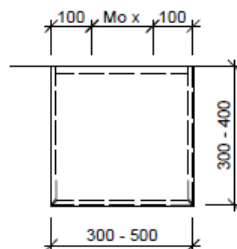

#### Legende:

AD: Abdeckung  
Mo: Montagemaß  
UB: Unterbau  
WT: Waschtisch

Masse in mm ab fertig Fussboden

Die Massangaben in Millimeter verstehen sich unter dem Vorbehalt der Werkstoleranzen, eventuell späterer Änderungen sowie weiterer Montagemöglichkeiten. Die Haftung für Folgen fehlerhafter oder unvollständiger Massangaben ist ausgeschlossen (Art. 100 OR).

*Les dimensions en millimètre s'entendent sous réserve des tolérances d'usine, d'éventuelles modifications ultérieures, de même que de nouvelles possibilités de montage. La responsabilité ne peut être engagée en cas de cotes manquantes ou erronées (CD art. 100).*