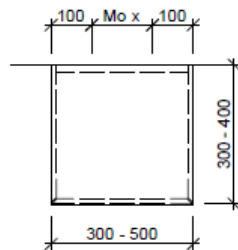

Typ SE-RANA SU/1R

Legende:

AD: Abdeckung
Mo: Montagemaass
UB: Unterbau
WT: Waschtisch

Masse in mm ab fertig Fussboden

Die Massangaben in Millimeter verstehen sich unter dem Vorbehalt der Werkstoleranzen, eventuell späterer Änderungen sowie weiterer Montagemöglichkeiten. Die Haftung für Folgen fehlerhafter oder unvollständiger Massangaben ist ausgeschlossen (Art. 100 OR).

Les dimensions en millimètre s'entendent sous réserve des tolérances d'usine, d'éventuelles modifications ultérieures, de même que de nouvelles possibilités de montage. La responsabilité ne peut être engagée en cas de cotes manquantes ou erronées (CD art. 100).