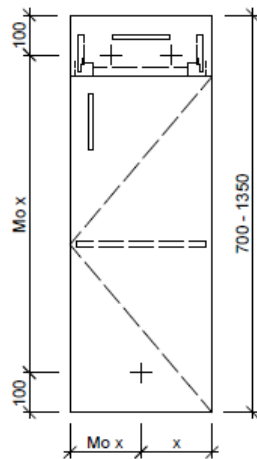

Typ SE-RANA SU/1R

Legende:

AD: Abdeckung
Mo: Montagemaass
UB: Unterbau
WT: Waschtisch

Masse in mm ab fertig Fussboden

Die Massangaben in Millimeter verstehen sich unter dem Vorbehalt der Werkstoleranzen, eventuell späterer Änderungen sowie weiterer Montagemöglichkeiten. Die Haftung für Folgen fehlerhafter oder unvollständiger Massangaben ist ausgeschlossen (Art. 100 OR).

Les dimensions en millimètre s'entendent sous réserve des tolérances d'usine, d'éventuelles modifications ultérieures, de même que de nouvelles possibilités de montage. La responsabilité ne peut être engagée en cas de cotes manquantes ou erronées (CD art. 100).

Le dimensioni in millimetri s'intendono fatte salve le tolleranze di fabbricazione, le eventuali modifiche successive e le ulteriori alternative di montaggio. Si declina qualsiasi responsabilità per le conseguenze legate a dimensioni errate o incomplete (art. 100 CO).