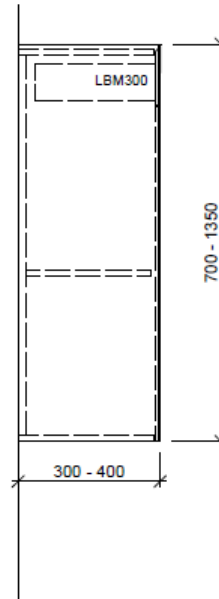

Artikel	1. Ausgabe	
Article	1. Edition	3-2019
Articolo	1. Edizione	
Art. No	SE-RANA SU/1R	Mut.
Halbhochschrank RANA		
Armoire mi-haute RANA		
Armadio a semicolonna RANA		
	Bühlmann AG Entlebuch Schreinerei Fenster Möbel CH-6162 Entlebuch	Tel. 041/482'00'20 Fax 041/482'00'29 www.bueag.ch

Typ SE-RANA SU/1R

Legende:

AD: Abdeckung
Mo: Montagemaass
UB: Unterbau
WT: Waschtisch

Masse in mm ab fertig Fussboden

Die Massangaben in Millimeter verstehen sich unter dem Vorbehalt der Werkstoleranzen, eventuell späterer Änderungen sowie weiterer Montagemöglichkeiten. Die Haftung für Folgen fehlerhafter oder unvollständiger Massangaben ist ausgeschlossen (Art. 100 OR).

Les dimensions en millimètre s'entendent sous réserve des tolérances d'usine, d'éventuelles modifications ultérieures, de même que de nouvelles possibilités de montage. La responsabilité ne peut être engagée en cas de cotes manquantes ou erronées (CD art. 100).