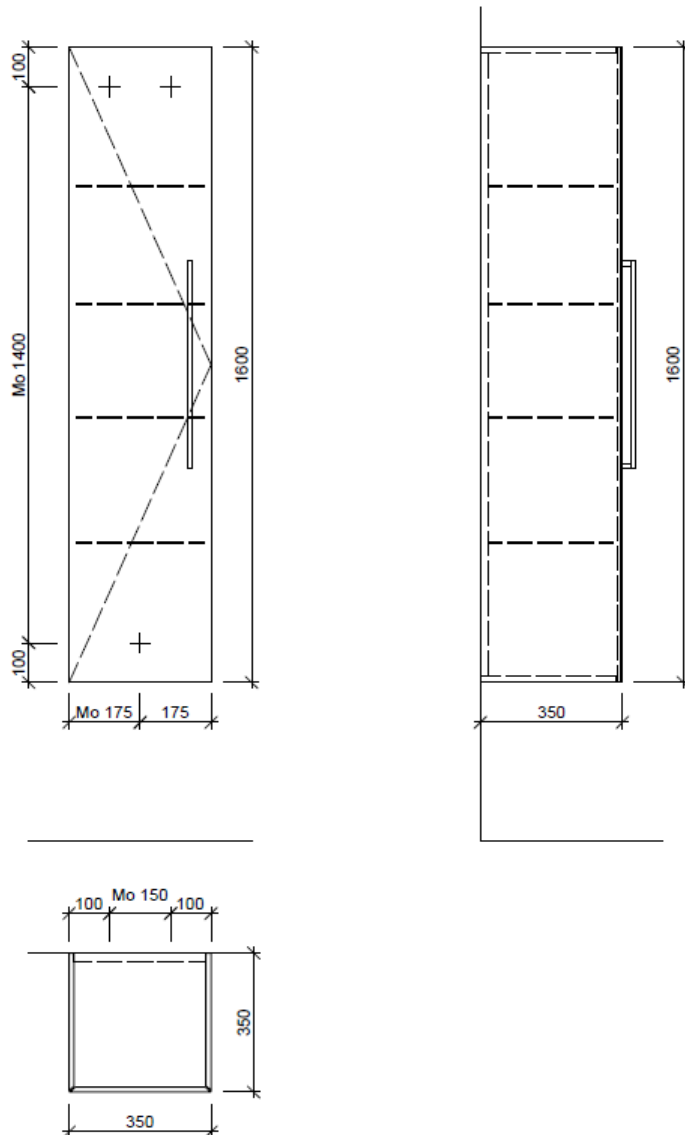

Typ HO-RANA 1L 160

Legende:

AD: Abdeckung
Mo: Montagemaass
UB: Unterbau
WT: Waschtisch

Masse in mm ab fertig Fussboden

Die Massangaben in Millimeter verstehen sich unter dem Vorbehalt der Werkstoleranzen, eventuell späterer Änderungen sowie weiterer Montagemöglichkeiten. Die Haftung für Folgen fehlerhafter oder unvollständiger Massangaben ist ausgeschlossen (Art. 100 OR).

Les dimensions en millimètre s'entendent sous réserve des tolérances d'usine, d'éventuelles modifications ultérieures, de même que de nouvelles possibilités de montage. La responsabilité ne peut être engagée en cas de cotes manquantes ou erronées (CD art. 100).

Le dimensioni in millimetri s'intendono fatte salve le tolleranze di fabbricazione, le eventuali modifiche successive e le ulteriori alternative di montaggio. Si declina qualsiasi responsabilità per le conseguenze legate a dimensioni errate o incomplete (art. 100 CO).