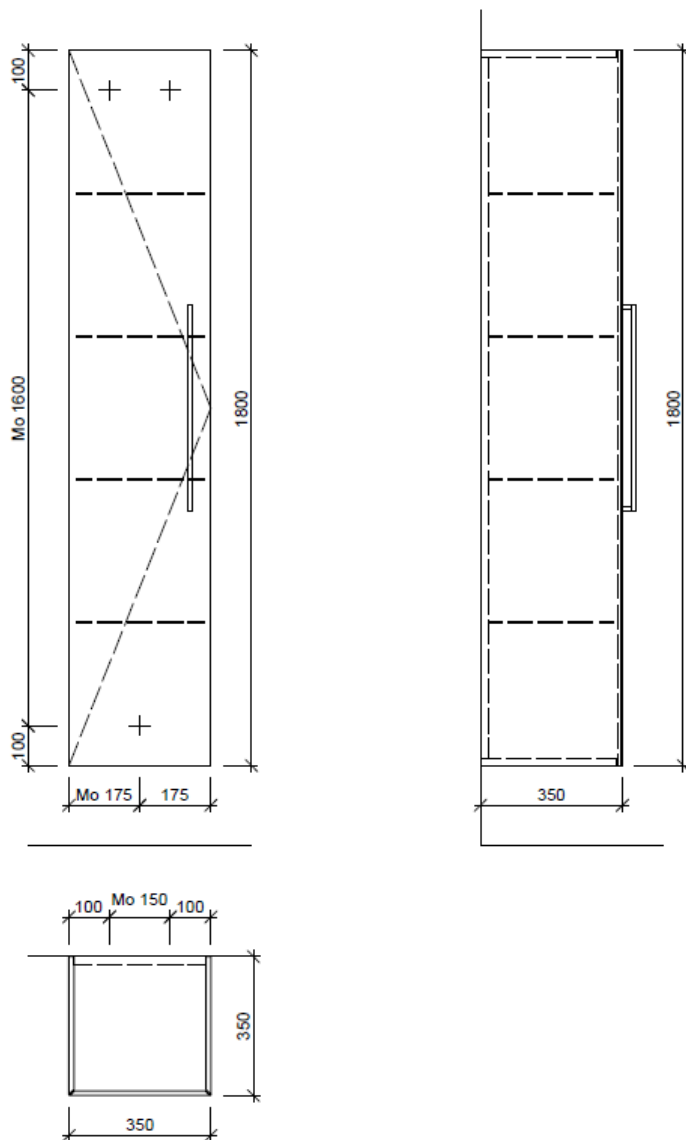

Typ HO-RANA 1L 180

Legende:

AD: Abdeckung
Mo: Montagemaass
UB: Unterbau
WT: Waschtisch

Masse in mm ab fertig Fussboden

Die Massangaben in Millimeter verstehen sich unter dem Vorbehalt der Werkstoleranzen, eventuell späterer Änderungen sowie weiterer Montagemöglichkeiten. Die Haftung für Folgen fehlerhafter oder unvollständiger Massangaben ist ausgeschlossen (Art. 100 OR).

Les dimensions en millimètre s'entendent sous réserve des tolérances d'usine, d'éventuelles modifications ultérieures, de même que de nouvelles possibilités de montage. La responsabilité ne peut être engagée en cas de cotes manquantes ou erronées (CD art. 100).

Le dimensioni in millimetri s'intendono fatte salve le tolleranze di fabbricazione, le eventuali modifiche successive e le ulteriori alternative di montaggio. Si declina qualsiasi responsabilità per le conseguenze legate a dimensioni errate o incomplete (art. 100 CO).