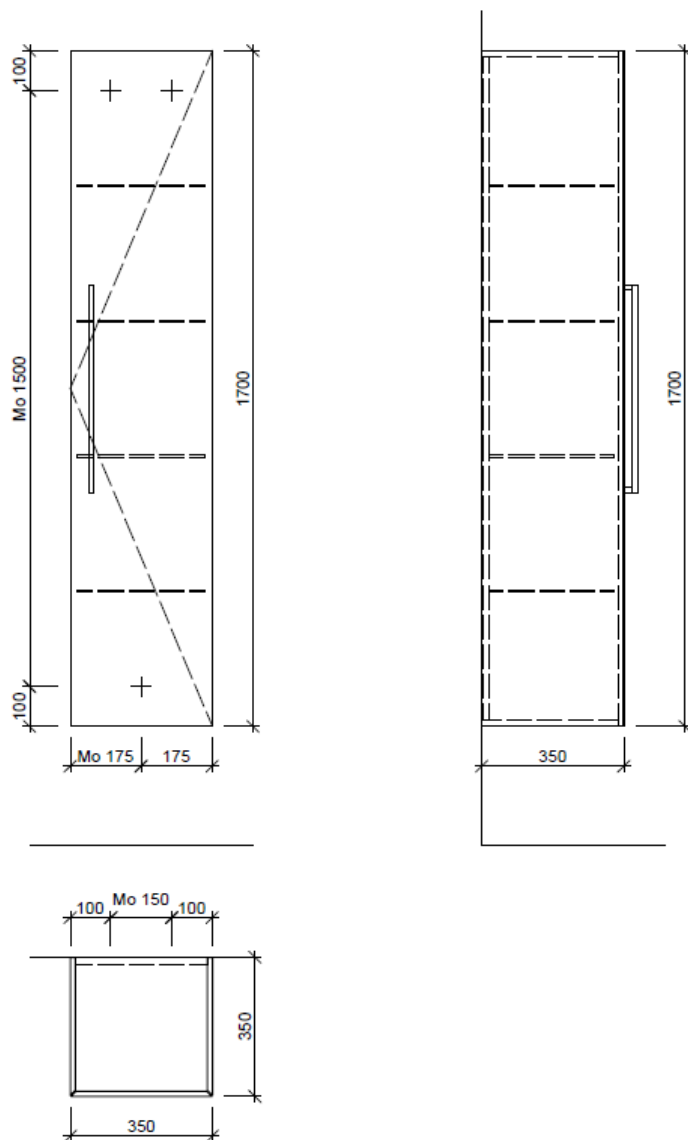

Typ HO-RANA 1R 170

Die Massangaben in Millimeter verstehen sich unter dem Vorbehalt der Werkstoleranzen, eventuell späterer Änderungen sowie weiterer Montagemöglichkeiten. Die Haftung für Folgen fehlerhafter oder unvollständiger Massangaben ist ausgeschlossen (Art. 100 OR).

*Les dimensions en millimètre s'entendent sous réserve des tolérances d'usine, d'éventuelles modifications ultérieures, de même que de nouvelles possibilités de montage. La responsabilité ne peut être engagée en cas de cotes manquantes ou erronées (CD art. 100).*

Le dimensioni in millimetri s'intendono fatte salve le tolleranze di fabbricazione, le eventuali modifiche successive e le ulteriori alternative di montaggio. Si declina qualsiasi responsabilità per le conseguenze legate a dimensioni errate o incomplete (art. 100 CO).