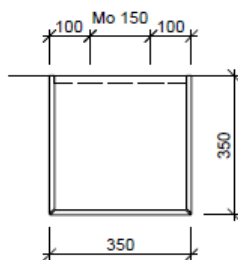

Tel. 041/482'00'20
 Fax 041/482'00'29
 www.bueag.ch

Typ HO-RANA 1R 180

Legende:

AD: Abdeckung
 Mo: Montagemaass
 UB: Unterbau
 WT: Waschtisch

Masse in mm ab fertig Fussboden

Die Massangaben in Millimeter verstehen sich unter dem Vorbehalt der Werkstoleranzen, eventuell späterer Änderungen sowie weiterer Montagemöglichkeiten. Die Haftung für Folgen fehlerhafter oder unvollständiger Massangaben ist ausgeschlossen (Art. 100 OR).

Les dimensions en millimètre s'entendent sous réserve des tolérances d'usine, d'éventuelles modifications ultérieures, de même que de nouvelles possibilités de montage. La responsabilité ne peut être engagée en cas de cotes manquantes ou erronées (CD art. 100).

Le dimensioni in millimetri s'intendono fatte salve le tolleranze di fabbricazione, le eventuali modifiche successive e le ulteriori alternative di montaggio. Si declina qualsiasi responsabilità per le conseguenze legate a dimensioni errate o incomplete (art. 100 CO).