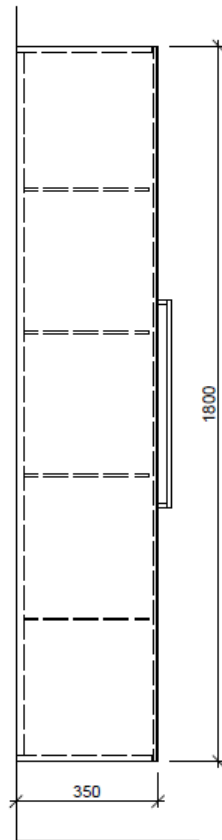

Artikel	1. Ausgabe	
Article	1. Edition	3-2019
Articolo	1. Edizione	
Art. No	HO-RANA 1R 180	Mut.

Hochschrank RANA
Armoire haute RANA
Armadio a colonna RANA

BÜHLMANN

Bühlmann AG Entlebuch
 Schreinerei Fenster Möbel
 CH-6162 Entlebuch

Tel. 041/482'00'20
 Fax 041/482'00'29
 www.bueag.ch

Typ HO-RANA 1R 180

Legende:

AD: Abdeckung
 Mo: Montagemaass
 UB: Unterbau
 WT: Waschtisch

Masse in mm ab fertig Fussboden

Die Massangaben in Millimeter verstehen sich unter dem Vorbehalt der Werkstoleranzen, eventuell späterer Änderungen sowie weiterer Montagemöglichkeiten. Die Haftung für Folgen fehlerhafter oder unvollständiger Massangaben ist ausgeschlossen (Art. 100 OR).

Les dimensions en millimètre s'entendent sous réserve des tolérances d'usine, d'éventuelles modifications ultérieures, de même que de nouvelles possibilités de montage. La responsabilité ne peut être engagée en cas de cotes manquantes ou erronées (CD art. 100).