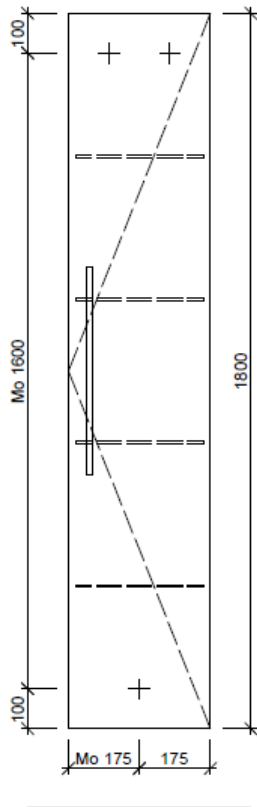

Tel. 041/482'00'20
 Fax 041/482'00'29
 www.bueag.ch

Typ HO-RANA 1R 180

Legende:

AD: Abdeckung
 Mo: Montagemaass
 UB: Unterbau
 WT: Waschtisch

Masse in mm ab fertig Fussboden

Die Massangaben in Millimeter verstehen sich unter dem Vorbehalt der Werkstoleranzen, eventuell späterer Änderungen sowie weiterer Montagemöglichkeiten. Die Haftung für Folgen fehlerhafter oder unvollständiger Massangaben ist ausgeschlossen (Art. 100 OR).

Les dimensions en millimètre s'entendent sous réserve des tolérances d'usine, d'éventuelles modifications ultérieures, de même que de nouvelles possibilités de montage. La responsabilité ne peut être engagée en cas de cotes manquantes ou erronées (CD art. 100).