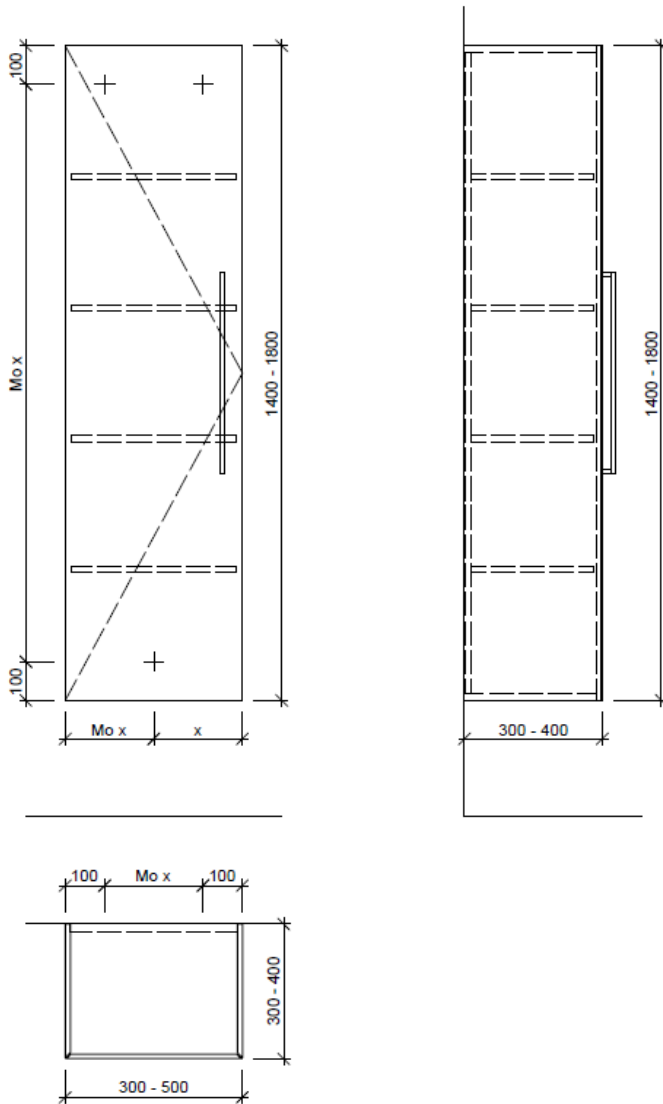

| | | |
|----------|----------------------|---------------|
| Artikel | 1. Ausgabe | |
| Article | 1. Edition | 3-2019 |
| Articolo | 1. Edizione | |
| Art. No | HO-RANA 1L-VA | Mut. |

Hochschrank RANA
Armoire haute RANA
Armadio a colonna RANA

Typ HO-RANA 1L-VA

Die Massangaben in Millimeter verstehen sich unter dem Vorbehalt der Werkstoleranzen, eventuell späterer Änderungen sowie weiterer Montagemöglichkeiten. Die Haftung für Folgen fehlerhafter oder unvollständiger Massangaben ist ausgeschlossen (Art. 100 OR).

Les dimensions en millimètre s'entendent sous réserve des tolérances d'usine, d'éventuelles modifications ultérieures, de même que de nouvelles possibilités de montage. La responsabilité ne peut être engagée en cas de cotes manquantes ou erronées (CD art. 100).

Le dimensioni in millimetri s'intendono fatte salve le tolleranze di fabbricazione, le eventuali modifiche successive e le ulteriori alternative di montaggio. Si declina qualsiasi responsabilità per le conseguenze legate a dimensioni errate o incomplete (art. 100 CO).