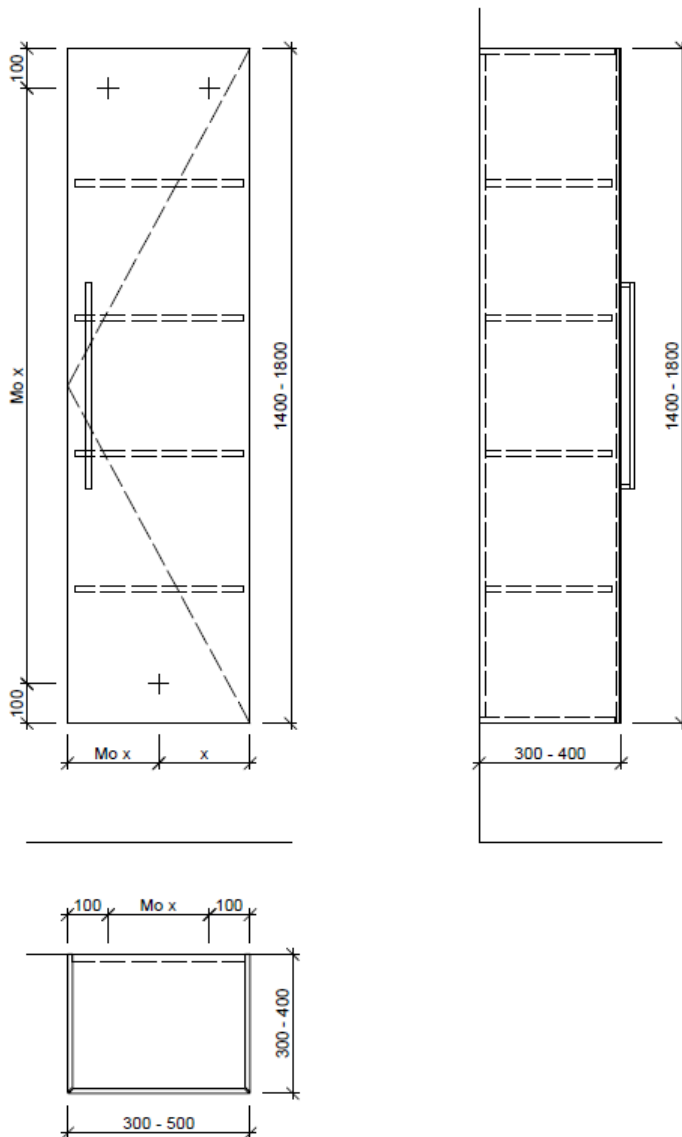

Typ HO-RANA 1R-VA

Legende:

AD: Abdeckung  
Mo: Montagemaass  
UB: Unterbau  
WT: Waschtisch

Masse in mm ab fertig Fussboden

Die Massangaben in Millimeter verstehen sich unter dem Vorbehalt der Werkstoleranzen, eventuell späterer Änderungen sowie weiterer Montagemöglichkeiten. Die Haftung für Folgen fehlerhafter oder unvollständiger Massangaben ist ausgeschlossen (Art. 100 OR).

*Les dimensions en millimètre s'entendent sous réserve des tolérances d'usine, d'éventuelles modifications ultérieures, de même que de nouvelles possibilités de montage. La responsabilité ne peut être engagée en cas de cotes manquantes ou erronées (CD art. 100).*

Le dimensioni in millimetri s'intendono fatte salve le tolleranze di fabbricazione, le eventuali modifiche successive e le ulteriori alternative di montaggio. Si declina qualsiasi responsabilità per le conseguenze legate a dimensioni errate o incomplete (art. 100 CO).