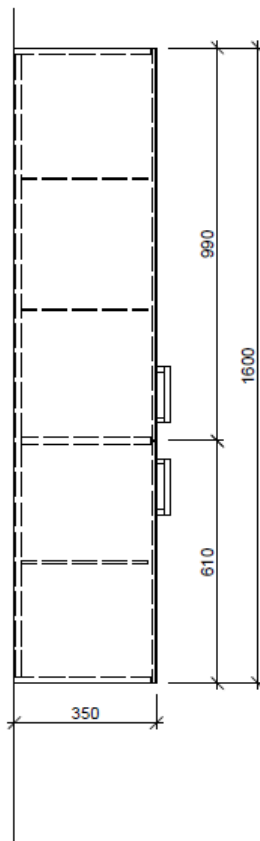

Artikel	1. Ausgabe	
Article	1. Edition	3-2019
Articolo	1. Edizione	
Art. No	HO-RANA 2L 160	Mut.
Hochschrank RANA		
Armoire haute RANA		
Armadio a colonna RANA		
	Bühlmann AG Entlebuch Schreinerei Fenster Möbel CH-6162 Entlebuch	Tel. 041/482'00'20 Fax 041/482'00'29 www.bueag.ch

Typ HO-RANA 2L 160

Legende:

AD: Abdeckung
Mo: Montagemass
UB: Unterbau
WT: Waschtisch

Masse in mm ab fertig Fussboden

Die Massangaben in Millimeter verstehen sich unter dem Vorbehalt der Werkstoleranzen, eventuell späterer Änderungen sowie weiterer Montagemöglichkeiten. Die Haftung für Folgen fehlerhafter oder unvollständiger Massangaben ist ausgeschlossen (Art. 100 OR).

Les dimensions en millimètre s'entendent sous réserve des tolérances d'usine, d'éventuelles modifications ultérieures, de même que de nouvelles possibilités de montage. La responsabilité ne peut être engagée en cas de cotes manquantes ou erronées (CD art. 100).