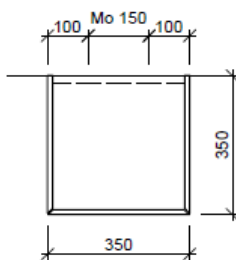

Typ HO-RANA 2L 160

Legende:

AD: Abdeckung
Mo: Montagemass
UB: Unterbau
WT: Waschtisch

Masse in mm ab fertig Fussboden

Die Massangaben in Millimeter verstehen sich unter dem Vorbehalt der Werkstoleranzen, eventuell späterer Änderungen sowie weiterer Montagemöglichkeiten. Die Haftung für Folgen fehlerhafter oder unvollständiger Massangaben ist ausgeschlossen (Art. 100 OR).

Les dimensions en millimètre s'entendent sous réserve des tolérances d'usine, d'éventuelles modifications ultérieures, de même que de nouvelles possibilités de montage. La responsabilité ne peut être engagée en cas de cotes manquantes ou erronées (CD art. 100).

Le dimensioni in millimetri s'intendono fatte salve le tolleranze di fabbricazione, le eventuali modifiche successive e le ulteriori alternative di montaggio. Si declina qualsiasi responsabilità per le conseguenze legate a dimensioni errate o incomplete (art. 100 CO).