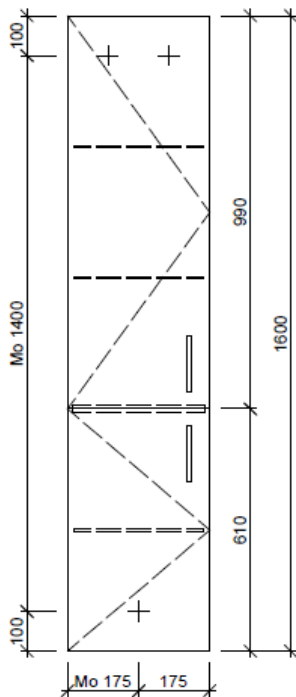

Typ HO-RANA 2L 160

Legende:

AD: Abdeckung
Mo: Montagemass
UB: Unterbau
WT: Waschtisch

Masse in mm ab fertig Fussboden

Die Massangaben in Millimeter verstehen sich unter dem Vorbehalt der Werkstoleranzen, eventuell späterer Änderungen sowie weiterer Montagemöglichkeiten. Die Haftung für Folgen fehlerhafter oder unvollständiger Massangaben ist ausgeschlossen (Art. 100 OR).

Les dimensions en millimètre s'entendent sous réserve des tolérances d'usine, d'éventuelles modifications ultérieures, de même que de nouvelles possibilités de montage. La responsabilité ne peut être engagée en cas de cotes manquantes ou erronées (CD art. 100).

Le dimensioni in millimetri s'intendono fatte salve le tolleranze di fabbricazione, le eventuali modifiche successive e le ulteriori alternative di montaggio. Si declina qualsiasi responsabilità per le conseguenze legate a dimensioni errate o incomplete (art. 100 CO).