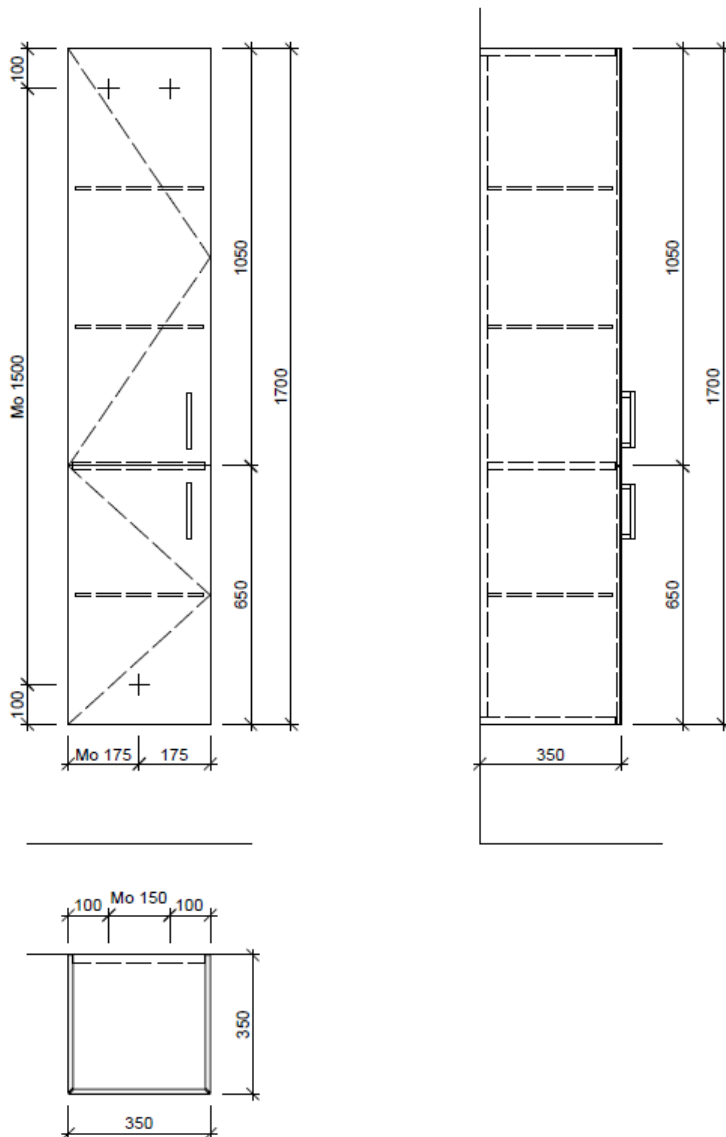

Typ HO-RANA 2L 170

Legende:

AD: Abdeckung
Mo: Montagemass
UB: Unterbau
WT: Waschtisch

Masse in mm ab fertig Fussboden

Die Massangaben in Millimeter verstehen sich unter dem Vorbehalt der Werkstoleranzen, eventuell späterer Änderungen sowie weiterer Montagemöglichkeiten. Die Haftung für Folgen fehlerhafter oder unvollständiger Massangaben ist ausgeschlossen (Art. 100 OR).

Les dimensions en millimètre s'entendent sous réserve des tolérances d'usine, d'éventuelles modifications ultérieures, de même que de nouvelles possibilités de montage. La responsabilité ne peut être engagée en cas de cotes manquantes ou erronées (CD art. 100).

Le dimensioni in millimetri s'intendono fatte salve le tolleranze di fabbricazione, le eventuali modifiche successive e le ulteriori alternative di montaggio. Si declina qualsiasi responsabilità per le conseguenze legate a dimensioni errate o incomplete (art. 100 CO).