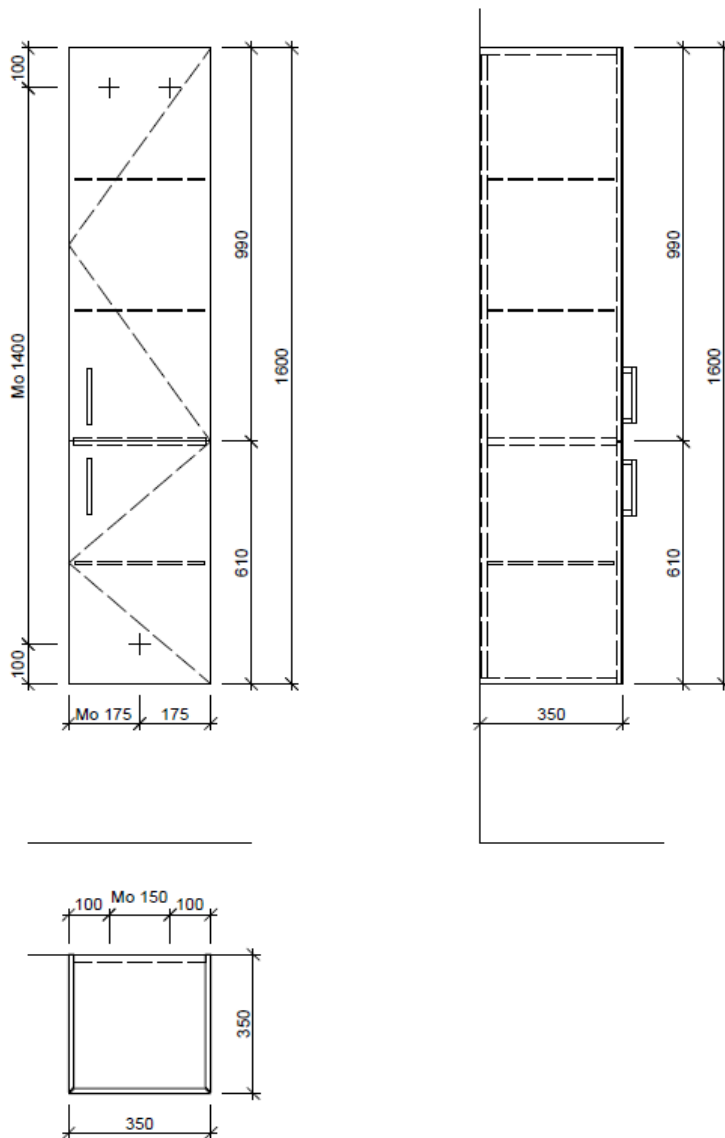

Typ HO-RANA 2R 160

Legende:

AD: Abdeckung
Mo: Montagemaß
UB: Unterbau
WT: Waschtisch

Masse in mm ab fertig Fussboden

Die Massangaben in Millimeter verstehen sich unter dem Vorbehalt der Werkstoleranzen, eventuell späterer Änderungen sowie weiterer Montagemöglichkeiten. Die Haftung für Folgen fehlerhafter oder unvollständiger Massangaben ist ausgeschlossen (Art. 100 OR).

Les dimensions en millimètre s'entendent sous réserve des tolérances d'usine, d'éventuelles modifications ultérieures, de même que de nouvelles possibilités de montage. La responsabilité ne peut être engagée en cas de cotes manquantes ou erronées (CD art. 100).

Le dimensioni in millimetri s'intendono fatte salve le tolleranze di fabbricazione, le eventuali modifiche successive e le ulteriori alternative di montaggio. Si declina qualsiasi responsabilità per le conseguenze legate a dimensioni errate o incomplete (art. 100 CO).