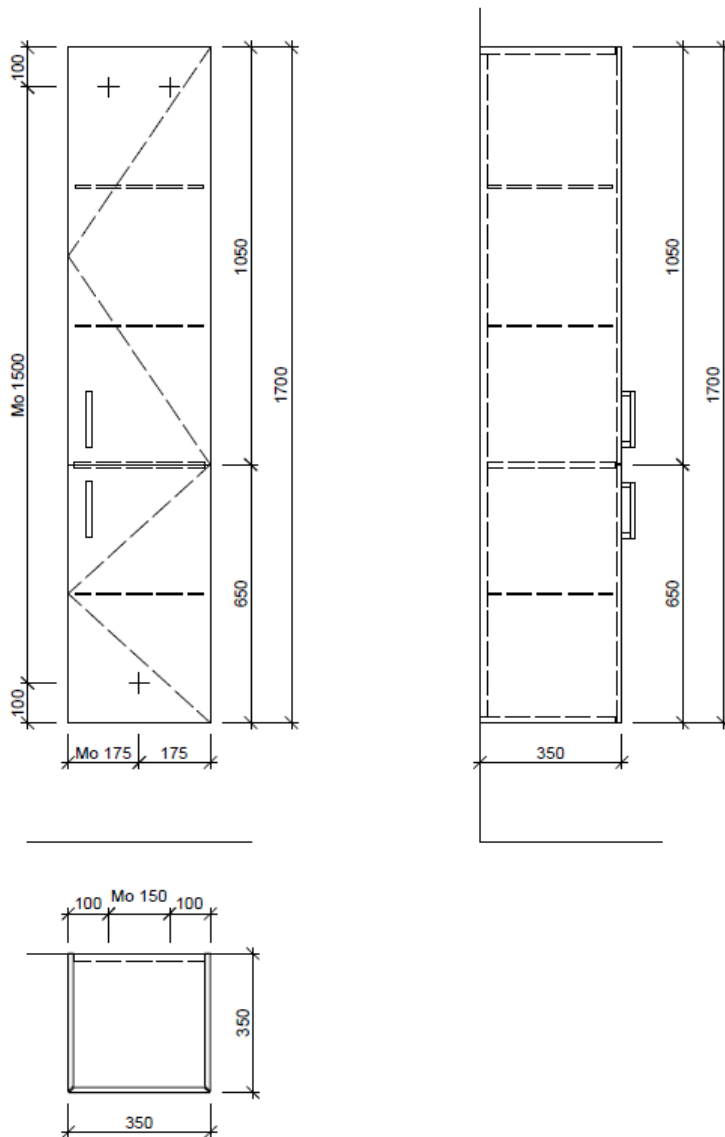

Typ HO-RANA 2R 170

Legende:

- AD: Abdeckung
- Mo: Montagemaass
- UB: Unterbau
- WT: Waschtisch

Masse in mm ab fertig Fussboden

Die Massangaben in Millimeter verstehen sich unter dem Vorbehalt der Werkstoleranzen, eventuell späterer Änderungen sowie weiterer Montagemöglichkeiten. Die Haftung für Folgen fehlerhafter oder unvollständiger Massangaben ist ausgeschlossen (Art. 100 OR).

Les dimensions en millimètre s'entendent sous réserve des tolérances d'usine, d'éventuelles modifications ultérieures, de même que de nouvelles possibilités de montage. La responsabilité ne peut être engagée en cas de cotes manquantes ou erronées (CD art. 100).

Le dimensioni in millimetri s'intendono fatte salve le tolleranze di fabbricazione, le eventuali modifiche successive e le ulteriori alternative di montaggio. Si declina qualsiasi responsabilità per le conseguenze legate a dimensioni errate o incomplete (art. 100 CO).