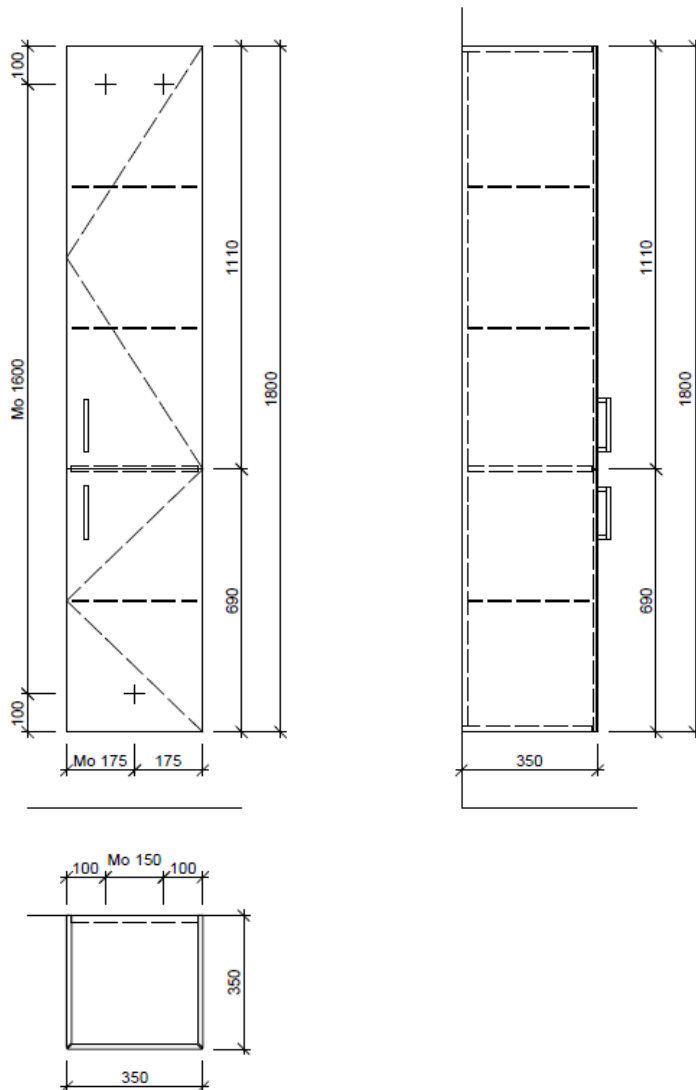

Tel. 041/482'00'20
Fax 041/482'00'29
www.bueag.ch

Typ HO-RANA 2R 180

Legende:

AD: Abdeckung
Mo: Montagemass
UB: Unterbau
WT: Waschtisch

Masse in mm ab fertig Fussboden

Die Massangaben in Millimeter verstehen sich unter dem Vorbehalt der Werkstoleranzen, eventuell späterer Änderungen sowie weiterer Montagemöglichkeiten. Die Haftung für Folgen fehlerhafter oder unvollständiger Massangaben ist ausgeschlossen (Art. 100 OR).

Les dimensions en millimètre s'entendent sous réserve des tolérances d'usine, d'éventuelles modifications ultérieures, de même que de nouvelles possibilités de montage. La responsabilité ne peut être engagée en cas de cotes manquantes ou erronées (CD art. 100).

Le dimensioni in millimetri s'intendono fatte salve le tolleranze di fabbricazione, le eventuali modifiche successive e le ulteriori alternative di montaggio. Si declina qualsiasi responsabilità per le conseguenze legate a dimensioni errate o incomplete (art. 100 CO).