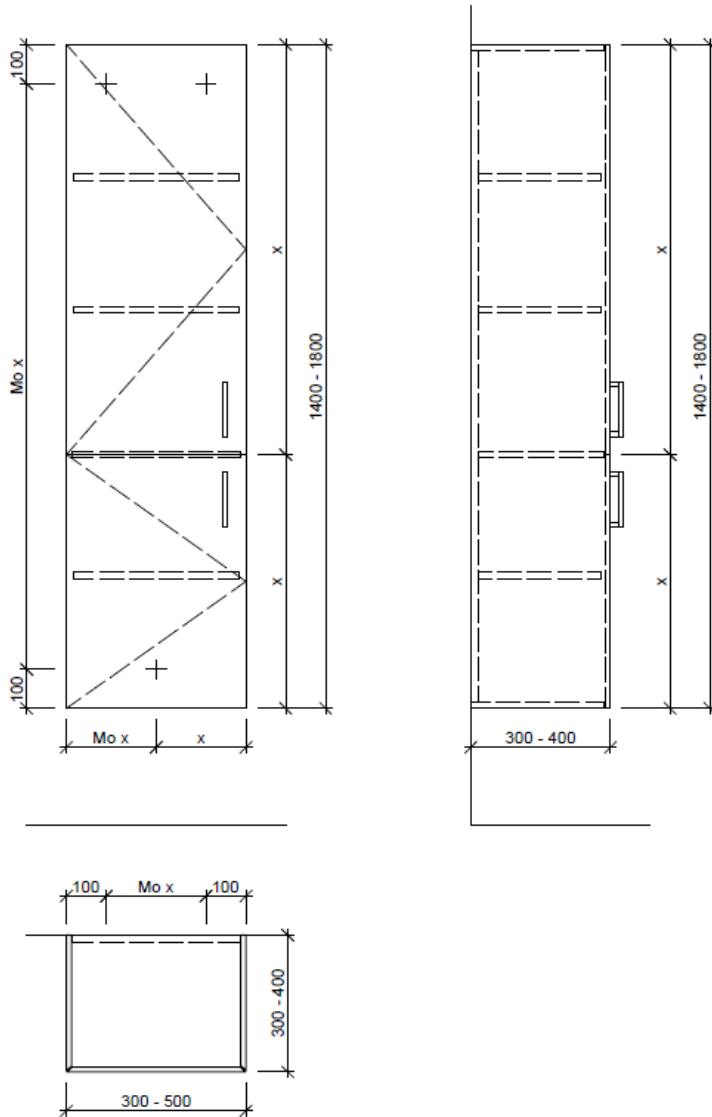

Typ HO-RANA 2L-VA

Die Massangaben in Millimeter verstehen sich unter dem Vorbehalt der Werkstoleranzen, eventuell späterer Änderungen sowie weiterer Montagemöglichkeiten. Die Haftung für Folgen fehlerhafter oder unvollständiger Massangaben ist ausgeschlossen (Art. 100 OR).

Les dimensions en millimètre s'entendent sous réserve des tolérances d'usine, d'éventuelles modifications ultérieures, de même que de nouvelles possibilités de montage. La responsabilité ne peut être engagée en cas de cotes manquantes ou erronées (CD art. 100).

Le dimensioni in millimetri s'intendono fatte salve le tolleranze di fabbricazione, le eventuali modifiche successive e le ulteriori alternative di montaggio. Si declina qualsiasi responsabilità per le conseguenze legate a dimensioni errate o incomplete (art. 100 CO).