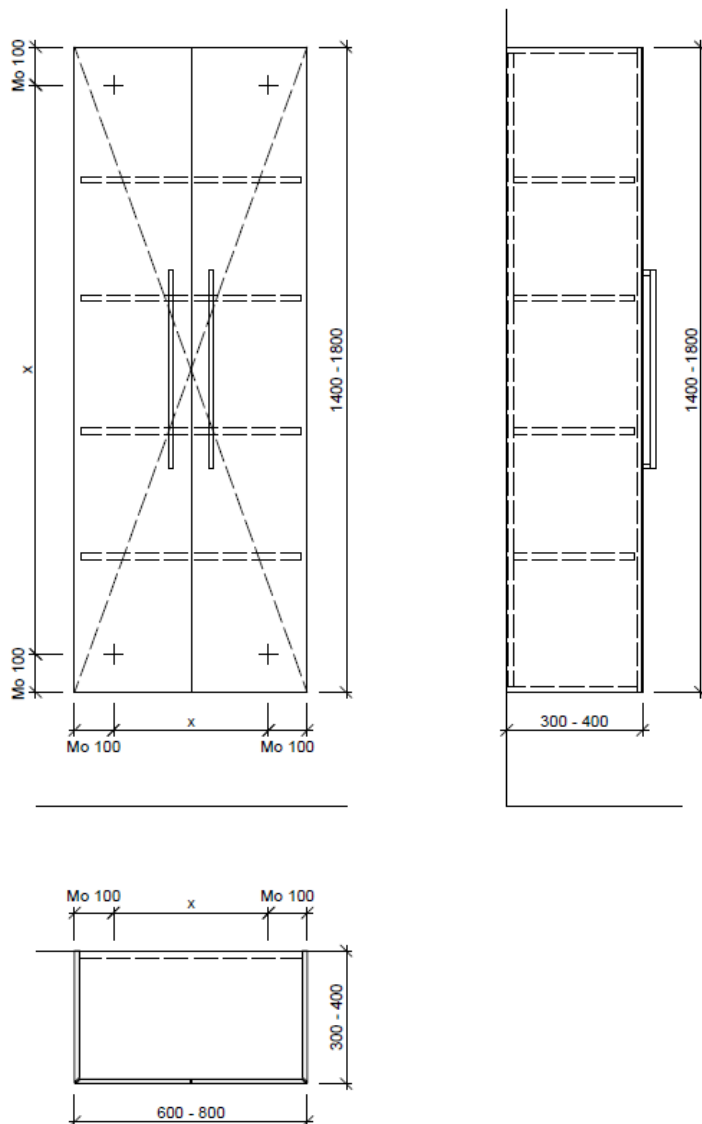

Typ HO-RANA 2-VA

Legende:

AD: Abdeckung
Mo: Montagemaß
UB: Unterbau
WT: Waschtisch

Masse in mm ab fertig Fussboden

Die Massangaben in Millimeter verstehen sich unter dem Vorbehalt der Werkstoleranzen, eventuell späterer Änderungen sowie weiterer Montagemöglichkeiten. Die Haftung für Folgen fehlerhafter oder unvollständiger Massangaben ist ausgeschlossen (Art. 100 OR).

Les dimensions en millimètre s'entendent sous réserve des tolérances d'usine, d'éventuelles modifications ultérieures, de même que de nouvelles possibilités de montage. La responsabilité ne peut être engagée en cas de cotes manquantes ou erronées (CD art. 100).

Le dimensioni in millimetri s'intendono fatte salve le tolleranze di fabbricazione, le eventuali modifiche successive e le ulteriori alternative di montaggio. Si declina qualsiasi responsabilità per le conseguenze legate a dimensioni errate o incomplete (art. 100 CO).