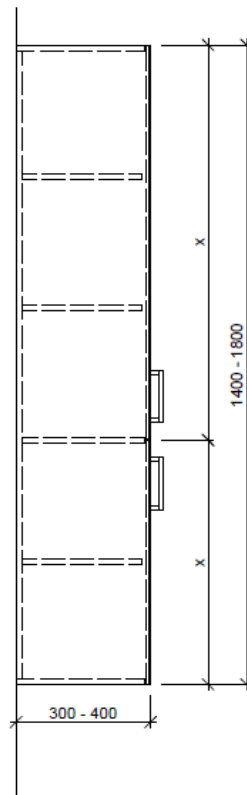

Artikel	1. Ausgabe	
Article	1. Edition	3-2019
Articolo	1. Edizione	
Art. No	HO-RANA 4	Mut.

Hochschrank RANA
Armoire haute RANA
Armadio a colonna RANA

BÜHLMANN

Bühlmann AG Entlebuch
 Schreinerei Fenster Möbel
 CH-6162 Entlebuch

Tel. 041/482'00'20
 Fax 041/482'00'29
 www.bueag.ch

Typ HO-RANA 4-VA

Legende:

AD: Abdeckung
 Mo: Montagemaass
 UB: Unterbau
 WT: Waschtisch

Masse in mm ab fertig Fussboden

Die Massangaben in Millimeter verstehen sich unter dem Vorbehalt der Werkstoleranzen, eventuell späterer Änderungen sowie weiterer Montagemöglichkeiten. Die Haftung für Folgen fehlerhafter oder unvollständiger Massangaben ist ausgeschlossen (Art. 100 OR).

Les dimensions en millimètre s'entendent sous réserve des tolérances d'usine, d'éventuelles modifications ultérieures, de même que de nouvelles possibilités de montage. La responsabilité ne peut être engagée en cas de cotes manquantes ou erronées (CD art. 100).