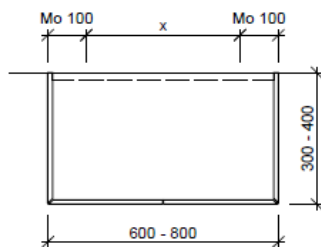

Tel. 041/482'00'20
 Fax 041/482'00'29
 www.bueag.ch

Typ HO-RANA 4-VA

Legende:

AD: Abdeckung
 Mo: Montagemaass
 UB: Unterbau
 WT: Waschtisch

Masse in mm ab fertig Fussboden

Die Massangaben in Millimeter verstehen sich unter dem Vorbehalt der Werkstoleranzen, eventuell späterer Änderungen sowie weiterer Montagemöglichkeiten. Die Haftung für Folgen fehlerhafter oder unvollständiger Massangaben ist ausgeschlossen (Art. 100 OR).

Les dimensions en millimètre s'entendent sous réserve des tolérances d'usine, d'éventuelles modifications ultérieures, de même que de nouvelles possibilités de montage. La responsabilité ne peut être engagée en cas de cotes manquantes ou erronées (CD art. 100).

Le dimensioni in millimetri s'intendono fatte salve le tolleranze di fabbricazione, le eventuali modifiche successive e le ulteriori alternative di montaggio. Si declina qualsiasi responsabilità per le conseguenze legate a dimensioni errate o incomplete (art. 100 CO).