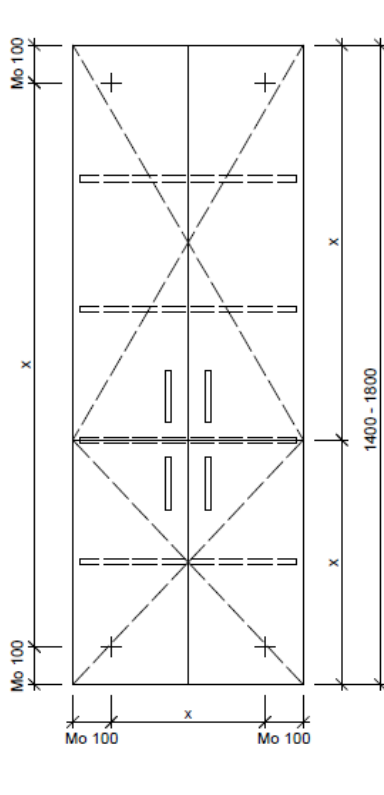

Tel. 041/482'00'20
 Fax 041/482'00'29
 www.bueag.ch

Typ HO-RANA 4-VA

Legende:

AD: Abdeckung
 Mo: Montagemaass
 UB: Unterbau
 WT: Waschtisch

Masse in mm ab fertig Fussboden

Die Massangaben in Millimeter verstehen sich unter dem Vorbehalt der Werkstoleranzen, eventuell späterer Änderungen sowie weiterer Montagemöglichkeiten. Die Haftung für Folgen fehlerhafter oder unvollständiger Massangaben ist ausgeschlossen (Art. 100 OR).

Les dimensions en millimètre s'entendent sous réserve des tolérances d'usine, d'éventuelles modifications ultérieures, de même que de nouvelles possibilités de montage. La responsabilité ne peut être engagée en cas de cotes manquantes ou erronées (CD art. 100).

Le dimensioni in millimetri s'intendono fatte salve le tolleranze di fabbricazione, le eventuali modifiche successive e le ulteriori alternative di montaggio. Si declina qualsiasi responsabilità per le conseguenze legate a dimensioni errate o incomplete (art. 100 CO).