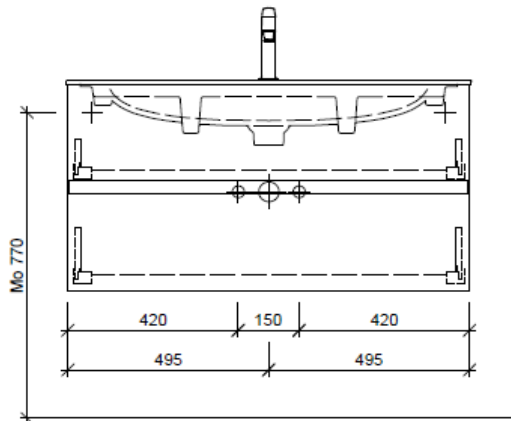

Tel. 041/482'00'20
Fax 041/482'00'29
www.bueag.ch

Typ FN-GATTO 100a

Legende:

Mo: Montagemass
UB: Unterbau
AD: Abdeckung

Die Massangaben in Millimeter verstehen sich unter dem Vorbehalt der Werkstoleranzen, eventuell späterer Änderungen sowie weiterer Montagemöglichkeiten. Die Haftung für Folgen fehlerhafter oder unvollständiger Massangaben ist ausgeschlossen (Art. 100 OR).

Les dimensions en millimètre s'entendent sous réserve des tolérances d'usine, d'éventuelles modifications ultérieures, de même que de nouvelles possibilités de montage. La responsabilité ne peut être engagée en cas de cotes manquantes ou erronées (CD art. 100).

Le dimensioni in millimetri s'intendono fatte salve le tolleranze di fabbricazione, le eventuali modifiche successive e le ulteriori alternative di montaggio. Si declina qualsiasi responsabilità per le conseguenze legate a dimensioni errate o incomplete (art. 100 CO).