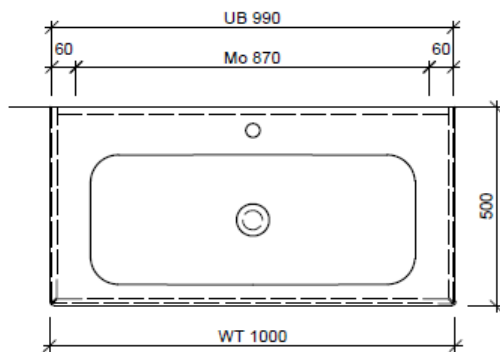

Artikel	1. Ausgabe	
Article	1. Edition	3-2019
Articolo	1. Edizione	

Art. No **FN-GATTO 100a** Mut.

Unterbau FINION GATTO

Elément inférieur FINION GATTO

Elemento inferiore FINION GATTO

BÜHLMANN

Bühlmann AG Entlebuch
Schreinerei Fenster Möbel
CH-6162 Entlebuch

Tel. 041/482'00'20
Fax 041/482'00'29
www.bueag.ch

Typ FN-GATTO 100a

Legende:

Mo: Montagemass
UB: Unterbau
AD: Abdeckung

Die Massangaben in Millimeter verstehen sich unter dem Vorbehalt der Werkstoleranzen, eventuell späterer Änderungen sowie weiterer Montagemöglichkeiten. Die Haftung für Folgen fehlerhafter oder unvollständiger Massangaben ist ausgeschlossen (Art. 100 OR).

Les dimensions en millimètre s'entendent sous réserve des tolérances d'usine, d'éventuelles modifications ultérieures, de même que de nouvelles possibilités de montage. La responsabilité ne peut être engagée en cas de cotes manquantes ou erronées (CD art. 100).

Le dimensioni in millimetri s'intendono fatte salve le tolleranze di fabbricazione, le eventuali modifiche successive e le ulteriori alternative di montaggio. Si declina qualsiasi responsabilità per le conseguenze legate a dimensioni errate o incomplete (art. 100 CO).