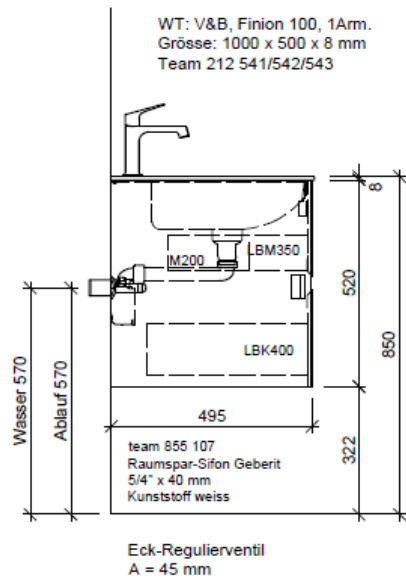

Tel. 041/482'00'20
Fax 041/482'00'29
www.bueag.ch

Typ FN-GATTO 100a

Legende:

Mo: Montagemass
UB: Unterbau
AD: Abdeckung

Die Massangaben in Millimeter verstehen sich unter dem Vorbehalt der Werkstoleranzen, eventuell späterer Änderungen sowie weiterer Montagemöglichkeiten. Die Haftung für Folgen fehlerhafter oder unvollständiger Massangaben ist ausgeschlossen (Art. 100 OR).

Les dimensions en millimètre s'entendent sous réserve des tolérances d'usine, d'éventuelles modifications ultérieures, de même que de nouvelles possibilités de montage. La responsabilité ne peut être engagée en cas de cotes manquantes ou erronées (CD art. 100).

Le dimensioni in millimetri s'intendono fatte salve le tolleranze di fabbricazione, le eventuali modifiche successive e le ulteriori alternative di montaggio. Si declina qualsiasi responsabilità per le conseguenze legate a dimensioni errate o incomplete (art. 100 CO).