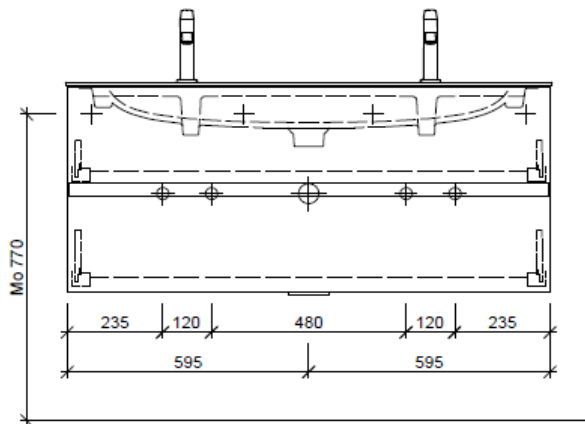

Tel. 041/482'00'20
Fax 041/482'00'29
www.bueag.ch

Typ FN-GATTO 120b

WT: V&B, Finion 120, 2Arm.
Grösse: 1200 x 500 x 8 mm
Team 212 545

Eck-Reguliertventil
A = 45 mm

Legende:

Mo: Montagemass
UB: Unterbau
AD: Abdeckung

Les dimensions en millimètre s'entendent sous réserve des tolérances d'usine, d'éventuelles modifications ultérieures, de même que de nouvelles possibilités de montage. La responsabilité ne peut être engagée en cas de cotes manquantes ou erronées (CD art. 100).

Le dimensioni in millimetri s'intendono fatte salve le tolleranze di fabbricazione, le eventuali modifiche successive e le ulteriori alternative di montaggio. Si declina qualsiasi responsabilità per le conseguenze legate a dimensioni errate o incomplete (art. 100 CO).