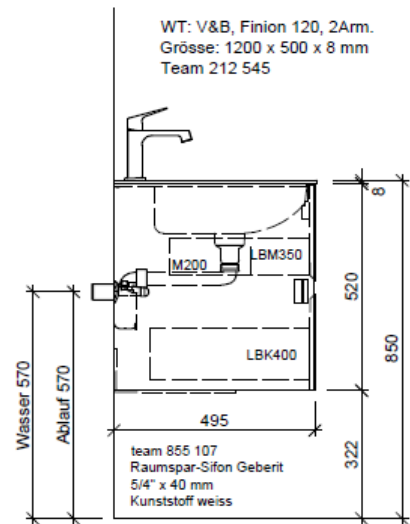

Tel. 041/482'00'20
Fax 041/482'00'29
www.bueag.ch

Typ FN-GATTO 120b

WT: V&B, Finion 120, 2Arm.
Grösse: 1200 x 500 x 8 mm
Team 212 545

Eck-Reguliertventil
A = 45 mm

Legende:

Mo: Montagemass
UB: Unterbau
AD: Abdeckung

Les dimensions en millimètre s'entendent sous réserve des tolérances d'usine, d'éventuelles modifications ultérieures, de même que de nouvelles possibilités de montage. La responsabilité ne peut être engagée en cas de cotes manquantes ou erronées (CD art. 100).

Le dimensioni in millimetri s'intendono fatte salve le tolleranze di fabbricazione, le eventuali modifiche successive e le ulteriori alternative di montaggio. Si declina qualsiasi responsabilità per le conseguenze legate a dimensioni errate o incomplete (art. 100 CO).