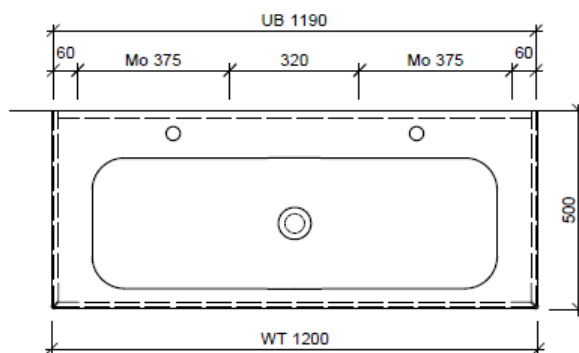

Artikel	1. Ausgabe	
Article	962154	3-2019
Articolo	1. Edition	
	1. Edizione	

Art. No **FN-GATTO 120b** Mut.

Unterbau FINION GATTO

Élément inférieur FINION GATTO

Elemento inferiore FINION GATTO

BÜHLMANN

Bühlmann AG Entlebuch
Schreinerei Fenster Möbel
CH-6162 Entlebuch

Tel. 041/482'00'20
Fax 041/482'00'29
www.bueag.ch

Typ FN-GATTO 120b

WT: V&B, Finion 120, 2Arm.
Grösse: 1200 x 500 x 8 mm
Team 212 545

Eck-Reguliertventil
A = 45 mm

Legende:

Mo: Montagemass
UB: Unterbau
AD: Abdeckung

Les dimensions en millimètre s'entendent sous réserve des tolérances d'usine, d'éventuelles modifications ultérieures, de même que de nouvelles possibilités de montage. La responsabilité ne peut être engagée en cas de cotes manquantes ou erronées (CD art. 100).

Le dimensioni in millimetri s'intendono fatte salve le tolleranze di fabbricazione, le eventuali modifiche successive e le ulteriori alternative di montaggio. Si declina qualsiasi responsabilità per le conseguenze legate a dimensioni errate o incomplete (art. 100 CO).