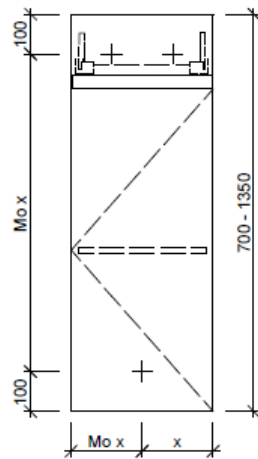

Artikel	1. Ausgabe	
Article	1. Edition	3-2019
Articolo	1. Edizione	

Art. No **SE-GATTO SU/1R Mut.**

Halbhochschrank GATTO

Armoire mi-haute GATTO

Armadio a semicolonna GATTO

BÜHLMANN

Bühlmann AG Entlebuch
Schreinerei Fenster Möbel
CH-6162 Entlebuch

Tel. 041/482'00'20
Fax 041/482'00'29
www.bueag.ch

Typ SE-GATTO SU/1R

Legende:

AD: Abdeckung
Mo: Montagemaß
UB: Unterbau
WT: Waschtisch

Masse in mm ab fertig Fussboden

Die Massangaben in Millimeter verstehen sich unter dem Vorbehalt der Werkstoleranzen, eventuell späterer Änderungen sowie weiterer Montagemöglichkeiten. Die Haftung für Folgen fehlerhafter oder unvollständiger Massangaben ist ausgeschlossen (Art. 100 OR).

Les dimensions en millimètre s'entendent sous réserve des tolérances d'usine, d'éventuelles modifications ultérieures, de même que de nouvelles possibilités de montage. La responsabilité ne peut être engagée en cas de cotes manquantes ou erronées (CD art. 100).

Le dimensioni in millimetri s'intendono fatte salve le tolleranze di fabbricazione, le eventuali modifiche successive e le ulteriori alternative di montaggio. Si declina qualsiasi responsabilità per le conseguenze legate a dimensioni errate o incomplete (art. 100 CO).