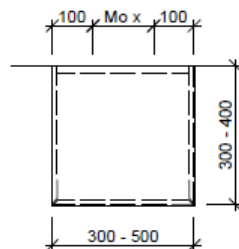

Tel. 041/482'00'20
Fax 041/482'00'29
www.bueag.ch

Typ SE-GATTO SU/1R

Legende:

AD: Abdeckung
Mo: Montagemaß
UB: Unterbau
WT: Waschtisch

Masse in mm ab fertig Fussboden

Die Massangaben in Millimeter verstehen sich unter dem Vorbehalt der Werkstoleranzen, eventuell späterer Änderungen sowie weiterer Montagemöglichkeiten. Die Haftung für Folgen fehlerhafter oder unvollständiger Massangaben ist ausgeschlossen (Art. 100 OR).

Les dimensions en millimètre s'entendent sous réserve des tolérances d'usine, d'éventuelles modifications ultérieures, de même que de nouvelles possibilités de montage. La responsabilité ne peut être engagée en cas de cotes manquantes ou erronées (CD art. 100).