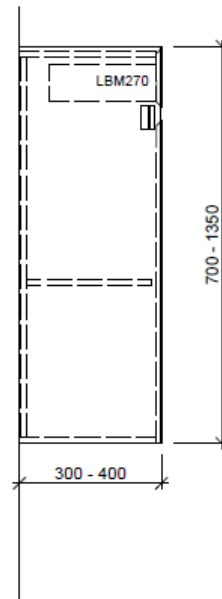

Artikel	1. Ausgabe	
Article	1. Edition	3-2019
Articolo	1. Edizione	

Art. No **SE-GATTO SU/1R Mut.**

Halbhochschrank GATTO

Armoire mi-haute GATTO

Armadio a semicolonna GATTO

BÜHLMANN

Bühlmann AG Entlebuch
Schreinerei Fenster Möbel
CH-6162 Entlebuch

Tel. 041/482'00'20
Fax 041/482'00'29
www.bueag.ch

Typ SE-GATTO SU/1R

Legende:

AD: Abdeckung
Mo: Montagemaß
UB: Unterbau
WT: Waschtisch

Masse in mm ab fertig Fussboden

Die Massangaben in Millimeter verstehen sich unter dem Vorbehalt der Werkstoleranzen, eventuell späterer Änderungen sowie weiterer Montagemöglichkeiten. Die Haftung für Folgen fehlerhafter oder unvollständiger Massangaben ist ausgeschlossen (Art. 100 OR).

Les dimensions en millimètre s'entendent sous réserve des tolérances d'usine, d'éventuelles modifications ultérieures, de même que de nouvelles possibilités de montage. La responsabilité ne peut être engagée en cas de cotes manquantes ou erronées (CD art. 100).