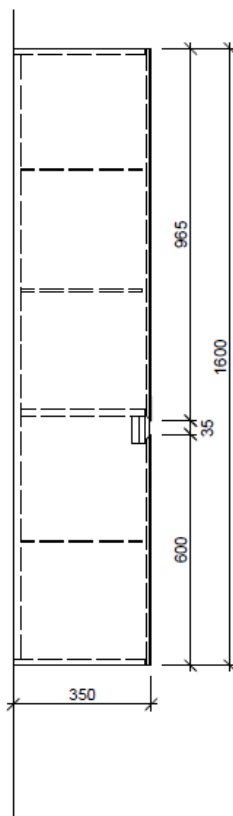

Artikel	1. Ausgabe	
Article	1. Edition	3-2019
Articolo	1. Edizione	
Art. No	HO-GATTO 2L 160	Mut.

Hochschrank GATTO
Armoire haute GATTO
Armadio a colonna GATTO

BÜHLMANN

Bühlmann AG Entlebuch
 Schreinerei Fenster Möbel
 CH-6162 Entlebuch

Tel. 041/482'00'20
 Fax 041/482'00'29
 www.bueag.ch

Typ HO-GATTO 2L 160

Legende:

AD: Abdeckung
 Mo: Montagemaass
 UB: Unterbau
 WT: Waschtisch

Masse in mm ab fertig Fussboden

Die Massangaben in Millimeter verstehen sich unter dem Vorbehalt der Werkstoleranzen, eventuell späterer Änderungen sowie weiterer Montagemöglichkeiten. Die Haftung für Folgen fehlerhafter oder unvollständiger Massangaben ist ausgeschlossen (Art. 100 OR).

Les dimensions en millimètre s'entendent sous réserve des tolérances d'usine, d'éventuelles modifications ultérieures, de même que de nouvelles possibilités de montage. La responsabilité ne peut être engagée en cas de cotes manquantes ou erronées (CD art. 100).