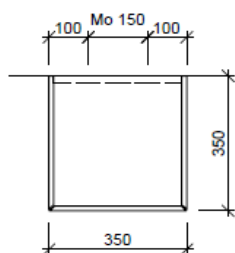

Tel. 041/482'00'20
 Fax 041/482'00'29
 www.bueag.ch

Typ HO-GATTO 2L 160

Legende:

AD: Abdeckung
 Mo: Montagemaass
 UB: Unterbau
 WT: Waschtisch

Masse in mm ab fertig Fussboden

Die Massangaben in Millimeter verstehen sich unter dem Vorbehalt der Werkstoleranzen, eventuell späterer Änderungen sowie weiterer Montagemöglichkeiten. Die Haftung für Folgen fehlerhafter oder unvollständiger Massangaben ist ausgeschlossen (Art. 100 OR).

Les dimensions en millimètre s'entendent sous réserve des tolérances d'usine, d'éventuelles modifications ultérieures, de même que de nouvelles possibilités de montage. La responsabilité ne peut être engagée en cas de cotes manquantes ou erronées (CD art. 100).

Le dimensioni in millimetri s'intendono fatte salve le tolleranze di fabbricazione, le eventuali modifiche successive e le ulteriori alternative di montaggio. Si declina qualsiasi responsabilità per le conseguenze legate a dimensioni errate o incomplete (art. 100 CO).