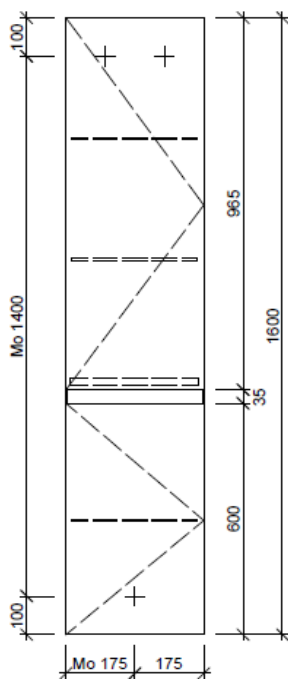

Artikel	1. Ausgabe	
Article	1. Edition	3-2019
Articolo	1. Edizione	
Art. No	HO-GATTO 2L 160	Mut.

Hochschrank GATTO
Armoire haute GATTO
Armadio a colonna GATTO

BÜHLMANN

Bühlmann AG Entlebuch
 Schreinerei Fenster Möbel
 CH-6162 Entlebuch

Tel. 041/482'00'20
 Fax 041/482'00'29
 www.bueag.ch

Typ HO-GATTO 2L 160

Legende:

AD: Abdeckung
 Mo: Montagemaass
 UB: Unterbau
 WT: Waschtisch

Masse in mm ab fertig Fussboden

Die Massangaben in Millimeter verstehen sich unter dem Vorbehalt der Werkstoleranzen, eventuell späterer Änderungen sowie weiterer Montagemöglichkeiten. Die Haftung für Folgen fehlerhafter oder unvollständiger Massangaben ist ausgeschlossen (Art. 100 OR).

Les dimensions en millimètre s'entendent sous réserve des tolérances d'usine, d'éventuelles modifications ultérieures, de même que de nouvelles possibilités de montage. La responsabilité ne peut être engagée en cas de cotes manquantes ou erronées (CD art. 100).

Le dimensioni in millimetri s'intendono fatte salve le tolleranze di fabbricazione, le eventuali modifiche successive e le ulteriori alternative di montaggio. Si declina qualsiasi responsabilità per le conseguenze legate a dimensioni errate o incomplete (art. 100 CO).