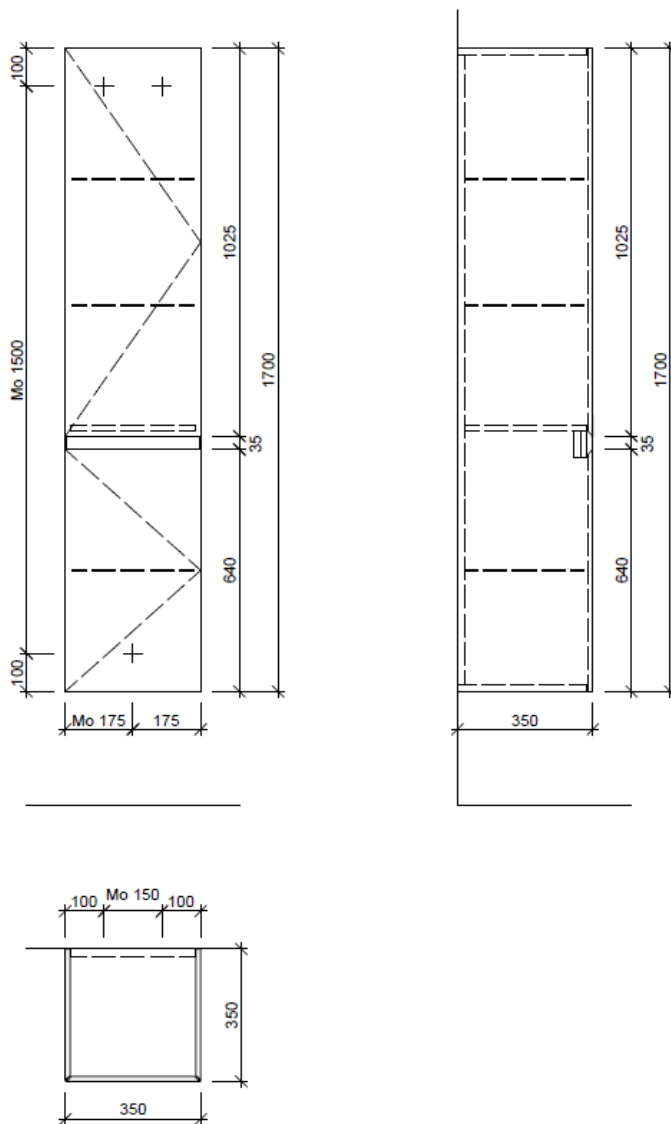

Typ HO-GATTO 2L 170

Die Massangaben in Millimeter verstehen sich unter dem Vorbehalt der Werkstoleranzen, eventuell späterer Änderungen sowie weiterer Montagemöglichkeiten. Die Haftung für Folgen fehlerhafter oder unvollständiger Massangaben ist ausgeschlossen (Art. 100 OR).

Les dimensions en millimètre s'entendent sous réserve des tolérances d'usine, d'éventuelles modifications ultérieures, de même que de nouvelles possibilités de montage. La responsabilité ne peut être engagée en cas de cotes manquantes ou erronées (CD art. 100).

Le dimensioni in millimetri s'intendono fatte salve le tolleranze di fabbricazione, le eventuali modifiche successive e le ulteriori alternative di montaggio. Si declina qualsiasi responsabilità per le conseguenze legate a dimensioni errate o incomplete (art. 100 CO).