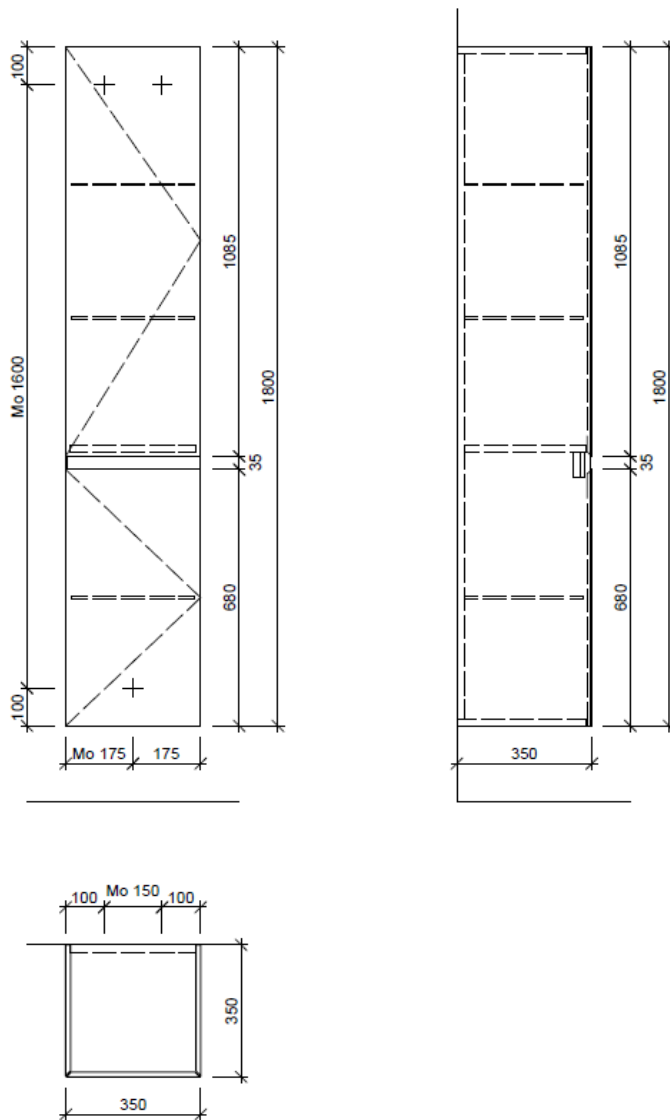

Artikel	1. Ausgabe	
Article	1. Edition	3-2019
Articolo	1. Edizione	
Art. No	HO-GATTO 2L 180	Mut.
Hochschrank GATTO		
Armoire haute GATTO		
Armadio a colonna GATTO		

BÜHLMANN

Bühlmann AG Entlebuch
Schreinerei Fenster Möbel
CH-6162 Entlebuch

Tel. 041/482'00'20
Fax 041/482'00'29
www.bueag.ch

Typ HO-GATTO 2L 180

Legende:

AD: Abdeckung
Mo: Montagemaass
UB: Unterbau
WT: Waschtisch

Masse in mm ab fertig Fussboden

Die Massangaben in Millimeter verstehen sich unter dem Vorbehalt der Werkstoleranzen, eventuell späterer Änderungen sowie weiterer Montagemöglichkeiten. Die Haftung für Folgen fehlerhafter oder unvollständiger Massangaben ist ausgeschlossen (Art. 100 OR).

Les dimensions en millimètre s'entendent sous réserve des tolérances d'usine, d'éventuelles modifications ultérieures, de même que de nouvelles possibilités de montage. La responsabilité ne peut être engagée en cas de cotes manquantes ou erronées (CD art. 100).

Le dimensioni in millimetri s'intendono fatte salve le tolleranze di fabbricazione, le eventuali modifiche successive e le ulteriori alternative di montaggio. Si declina qualsiasi responsabilità per le conseguenze legate a dimensioni errate o incomplete (art. 100 CO).