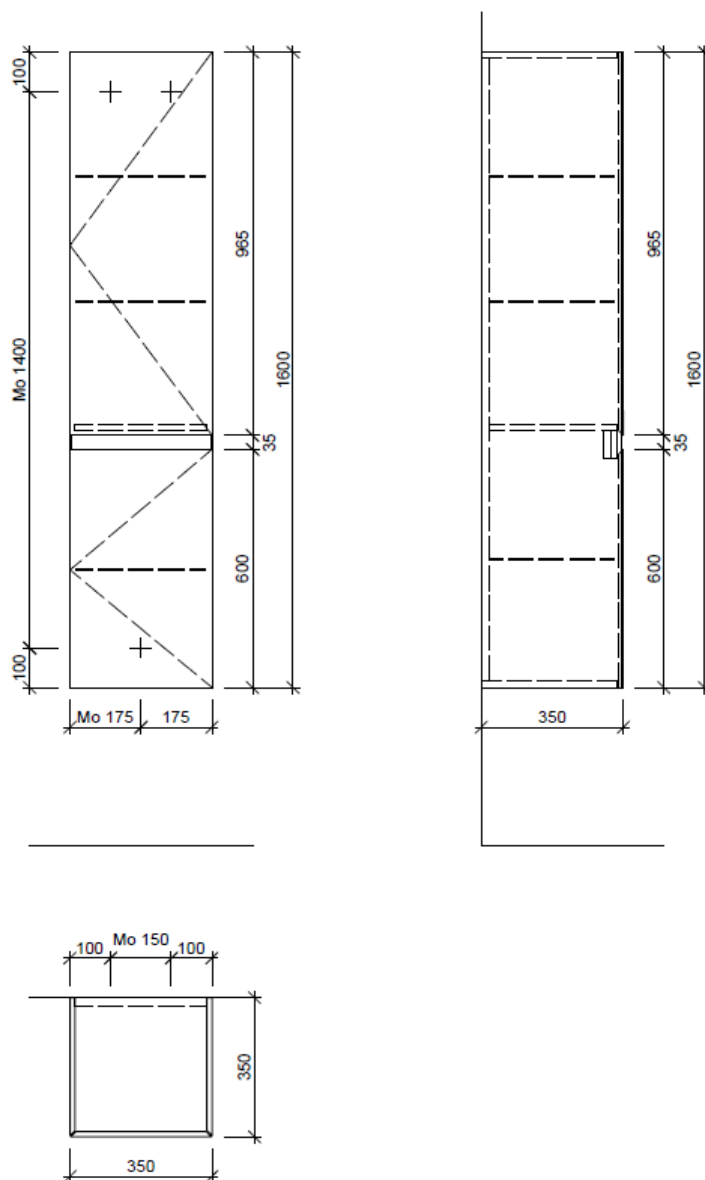

Artikel	1. Ausgabe	
Article	962162	3-2019
Articolo	1. Edition	
	1. Edizione	
Art. No	HO-GATTO 2L 180	Mut.
Hochschrank GATTO		
Armoire haute GATTO		
Armadio a colonna GATTO		
	Bühlmann AG Entlebuch Schreinerei Fenster Möbel CH-6162 Entlebuch	Tel. 041/482'00'20 Fax 041/482'00'29 www.bueag.ch

Typ HO-GATTO 2R 160

Die Massangaben in Millimeter verstehen sich unter dem Vorbehalt der Werkstoleranzen, eventuell späterer Änderungen sowie weiterer Montagemöglichkeiten. Die Haftung für Folgen fehlerhafter oder unvollständiger Massangaben ist ausgeschlossen (Art. 100 OR).

Les dimensions en millimètre s'entendent sous réserve des tolérances d'usine, d'éventuelles modifications ultérieures, de même que de nouvelles possibilités de montage. La responsabilité ne peut être engagée en cas de cotes manquantes ou erronées (CD art. 100).

Le dimensioni in millimetri s'intendono fatte salve le tolleranze di fabbricazione, le eventuali modifiche successive e le ulteriori alternative di montaggio. Si declina qualsiasi responsabilità per le conseguenze legate a dimensioni errate o incomplete (art. 100 CO).